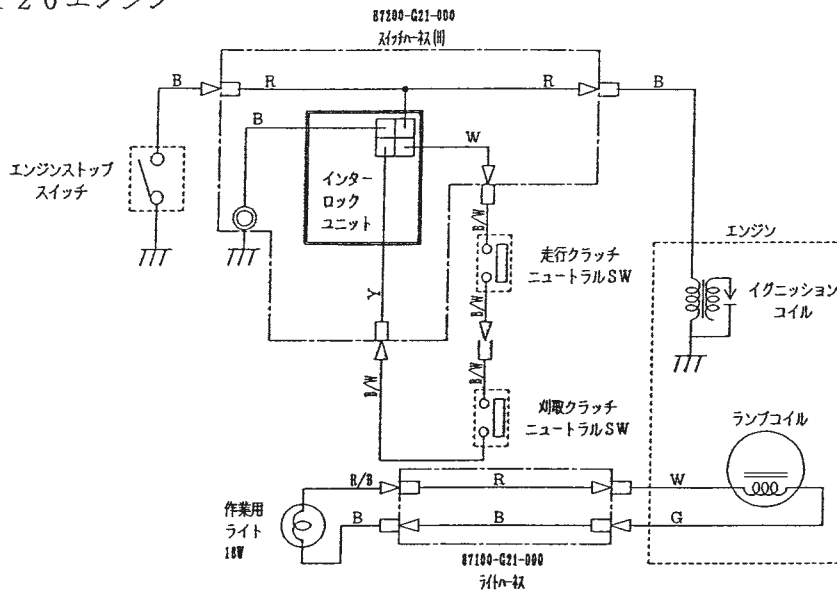

M1-GT配線図 (2011年)

●ホンダGX120エンジン

●クボタGH130エンジン

●ヤンマーGA120エンジン