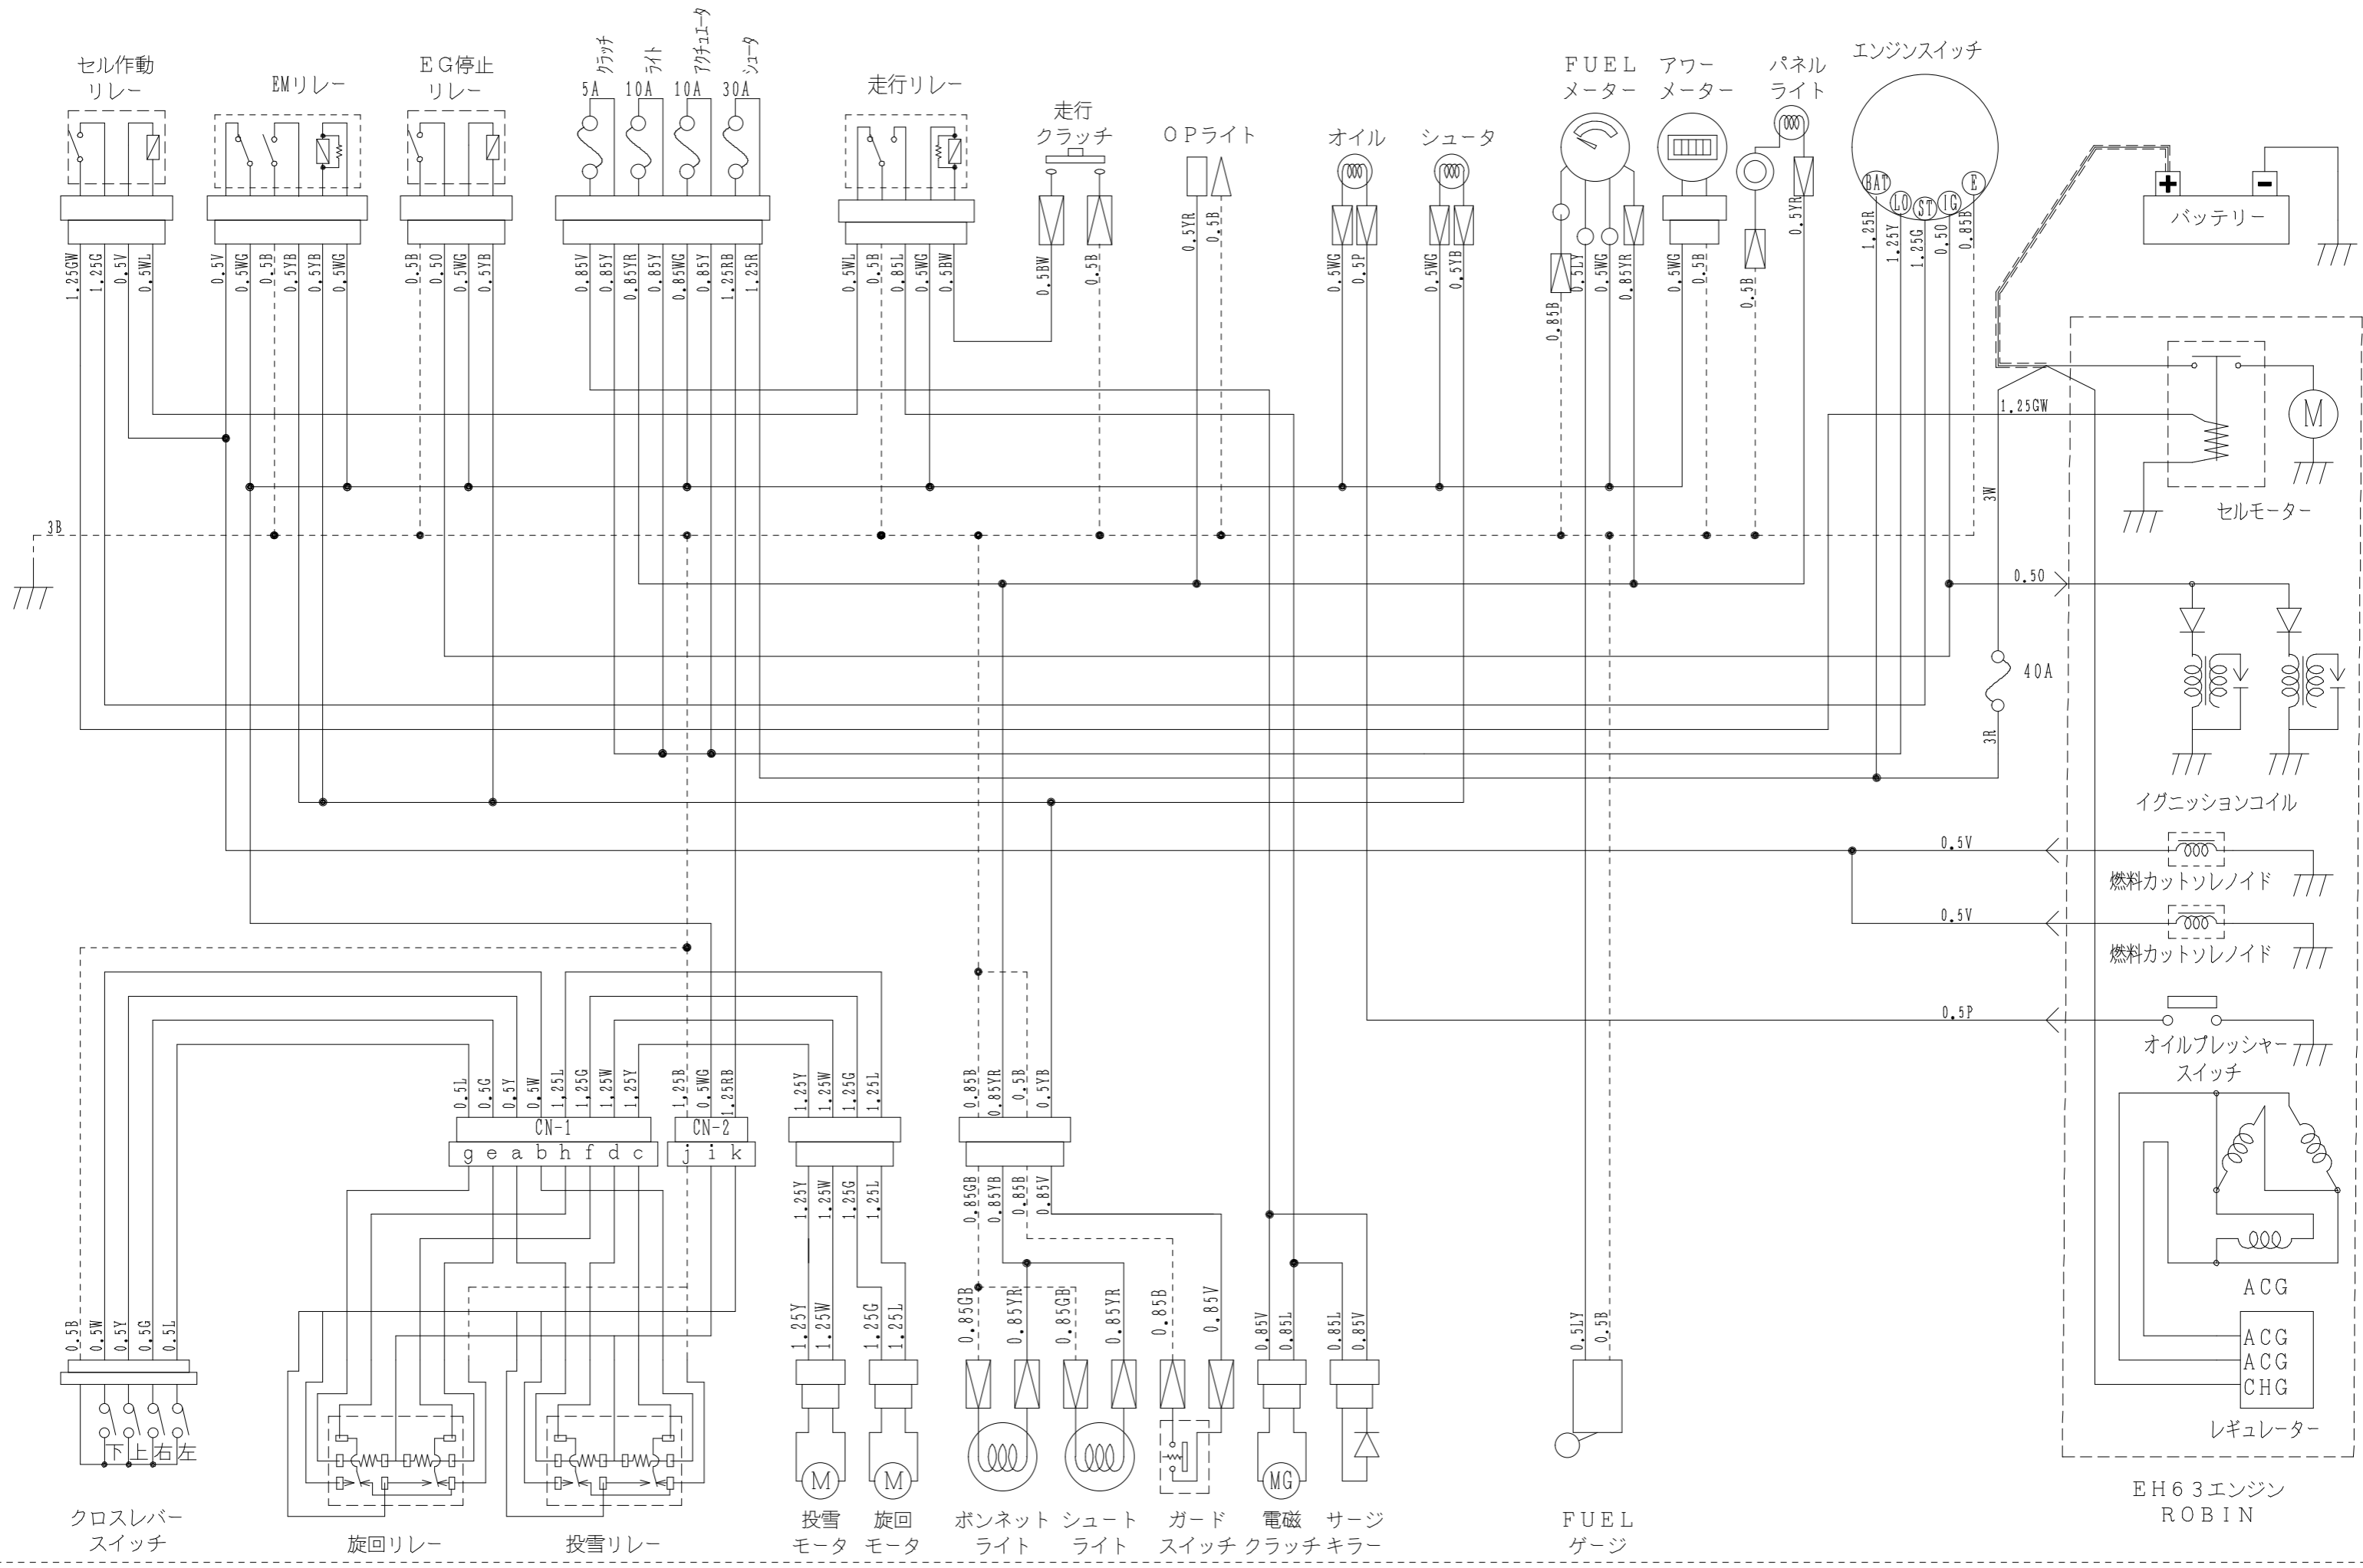

SX2010回路図

ヒューズボックス

EH63エンジン ROBIN

セル作動
リレー

EMリレー

EG停止
リレー

クラッチ
ライト
7チャイター
シュータ

走行リレー

走行
クラッチ

OPライト

オイル

シュータ

FUEL
メーター

アワー
メーター

パネル
ライト

エンジンスイッチ