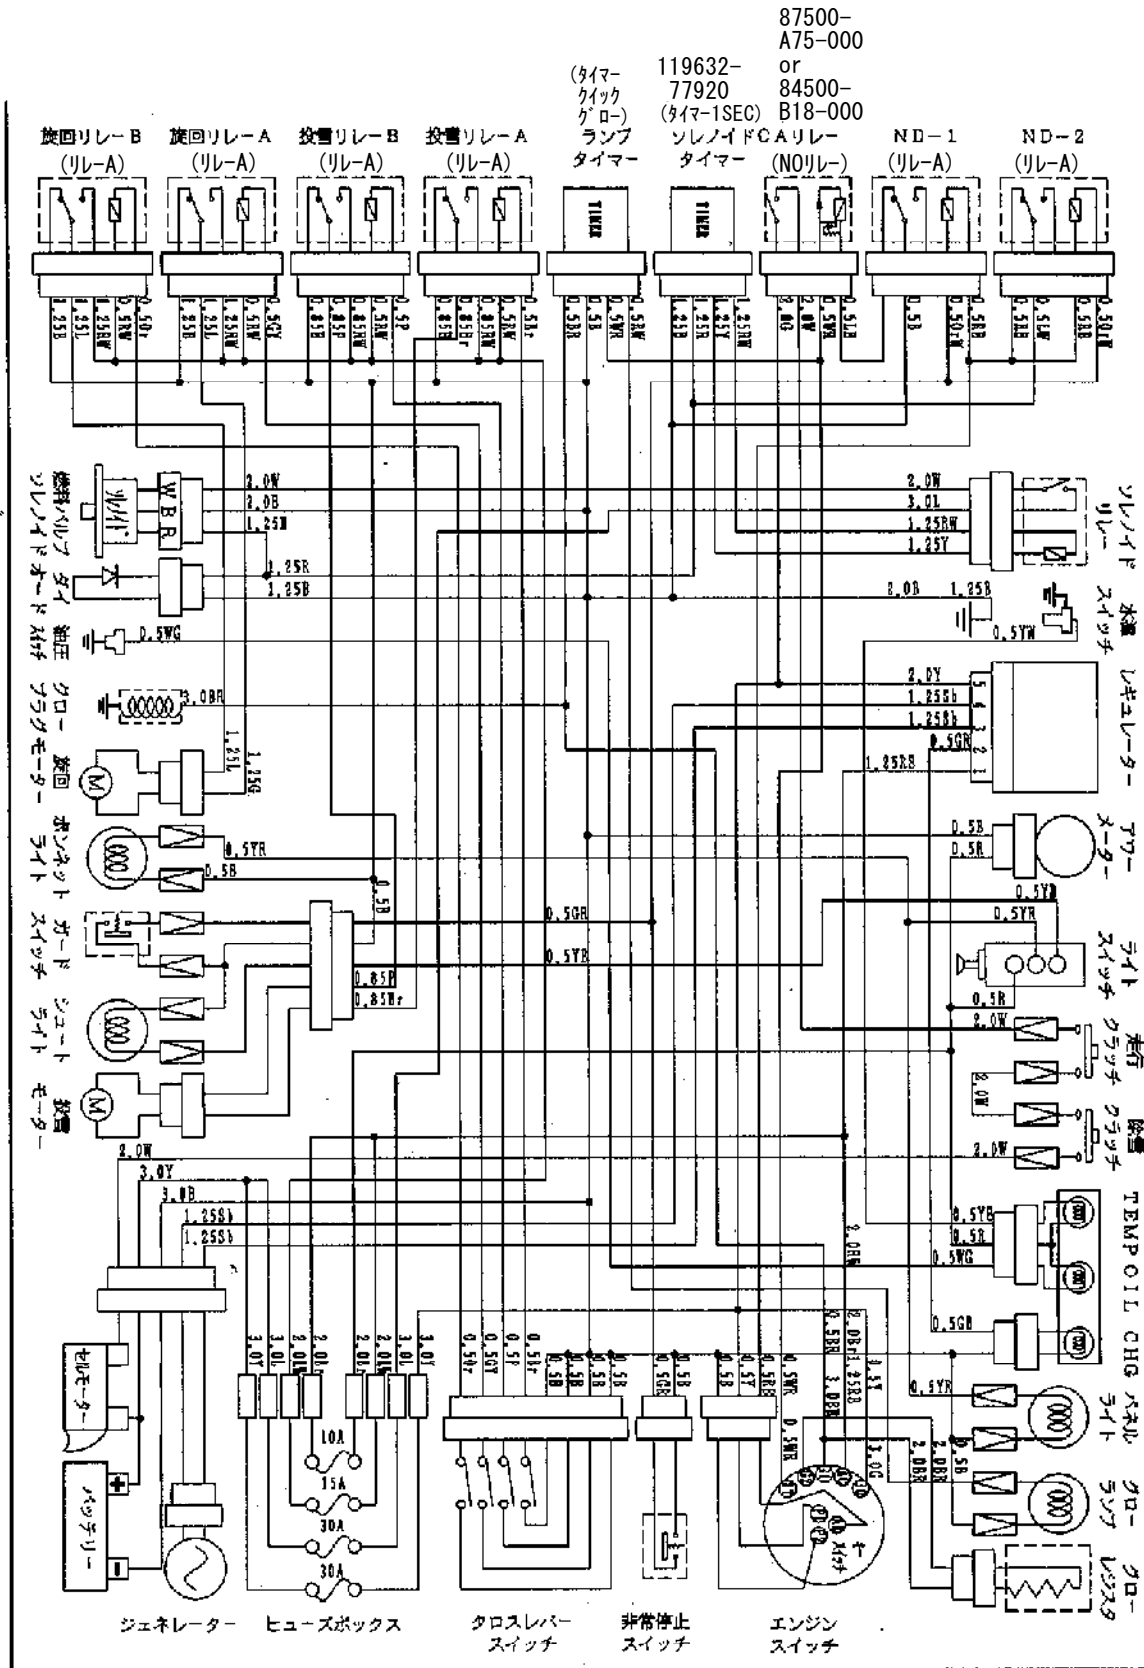

11. 配線図

SS137DH 初期 配線図 機体番号500000~599999まで

ストップ
ソレノイド

(ソレノイド)

129150-77710

接続表

端子	30	AC	G ₁	G ₂	17	P	P ₂	AR
I	○	○				○		○
OFF						○		
II	○	○				○		○
III	○					○		○

83100-A58-000

11. 配線図

SS137DH 後期 配線図 機体番号：60000～

接続表

端子	30	AC	G ₁	G ₂	17	P	P ₂	AR
I	○							
OFF								
II	○							
III	○							

83100-A58-000