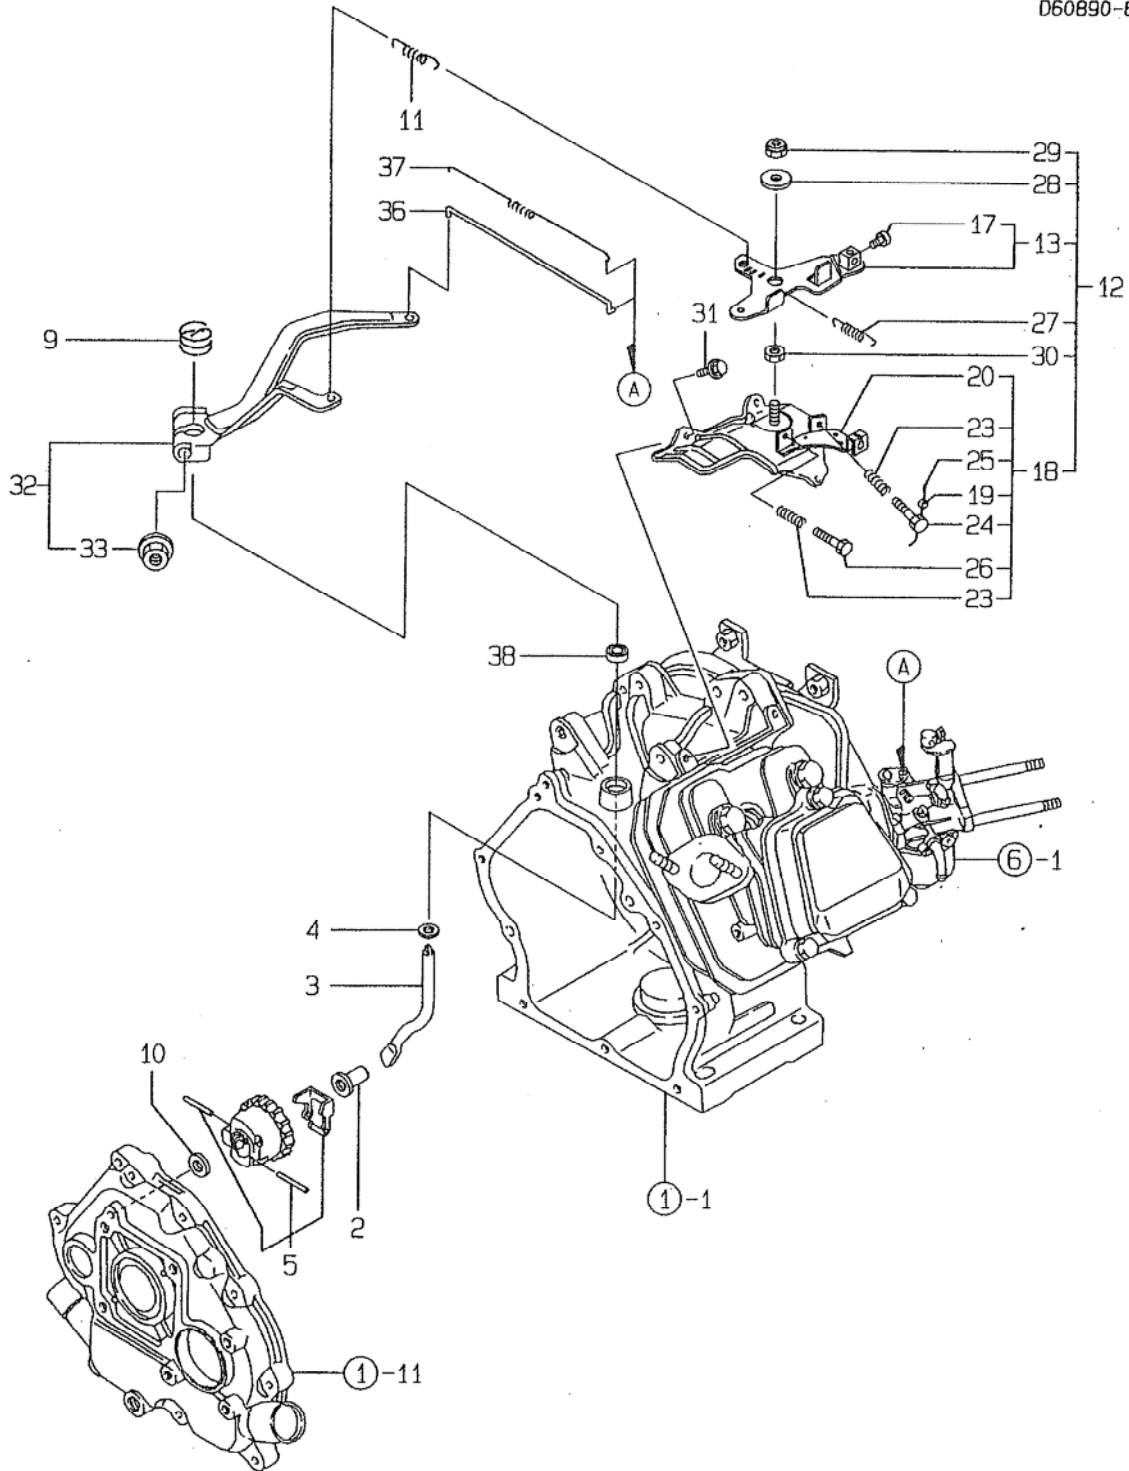

7. ガバナ&操縦装置

D60890-61100
D60792-66130
D60890-66200

N079783

+-----+
I 1A08 I
I (1A01) I
+-----+
NPC-2783

7. ガバナ&操縦装置

91.10.18
(A)=GA240SEJW
(B)=
(C)=
(D)=

ミタシ NO.	レベル 0	フビシヤンコウ	フビシ メイ	----コスウ----				I	P	U	A	R
				(A)	(B)	(C)	(D)					
2	.	160690-61300	スピントール(カハナ)	1								1
3	.	160690-61310	カハナレバシヤフト	1								1
4	.	160690-61450	ワツシヤ(カハナレバシヤフト)	1								1
5	.	160690-61600	キヤ CMP (カハナ)	1								1
9	.	160890-66050	リタソフリング	1								1
10	.	160120-76940	サカネ	1								1
11	.	160790-66010	ソフリング(カハナ)	1								1
12	.	160792-66110	コントロール CMP	1								1
13	..	160692-66051	コントロールレバシヤフト CMP	1								1
17	...	26117-040088	ホルト 4X 8	1								10
18	..	160792-66120	コントロールレバシヤフト CMP	1								1
19	...	135210-61090	フウインヨウナマリ	1								5
20	...	160890-66141	レバシヤフト CMP	1								1
23	...	160520-66291	ソフリング(アイトル)	2								1
24	...	160910-66440	アシヤスタホルト	1								1
25	...	22451-060000	ツツリセン 0.6	1								10
26	...	26117-040257	ホルト 4X25	1								10
27	..	160664-66220	リタソフリング	1								1
28	..	160670-66350	カラ(ワンタツチ)	1								1
29	..	26347-060002	Uナツト 6	1								10
30	..	26757-060002	トメナツト 6	1								10
31	.	26476-060142	タツビシヤンホルト 6X 14	3								10
32	.	160890-66190	カハナレバシヤフト CMP	1								1
33	..	160790-04900	ナツト	1								1
36	.	160690-66200	リング(ソフトル)	1								1
37	.	160690-66210	ソフリング(テシヨウ)	1								1
38	.	114770-61600	オイルシール	1								1