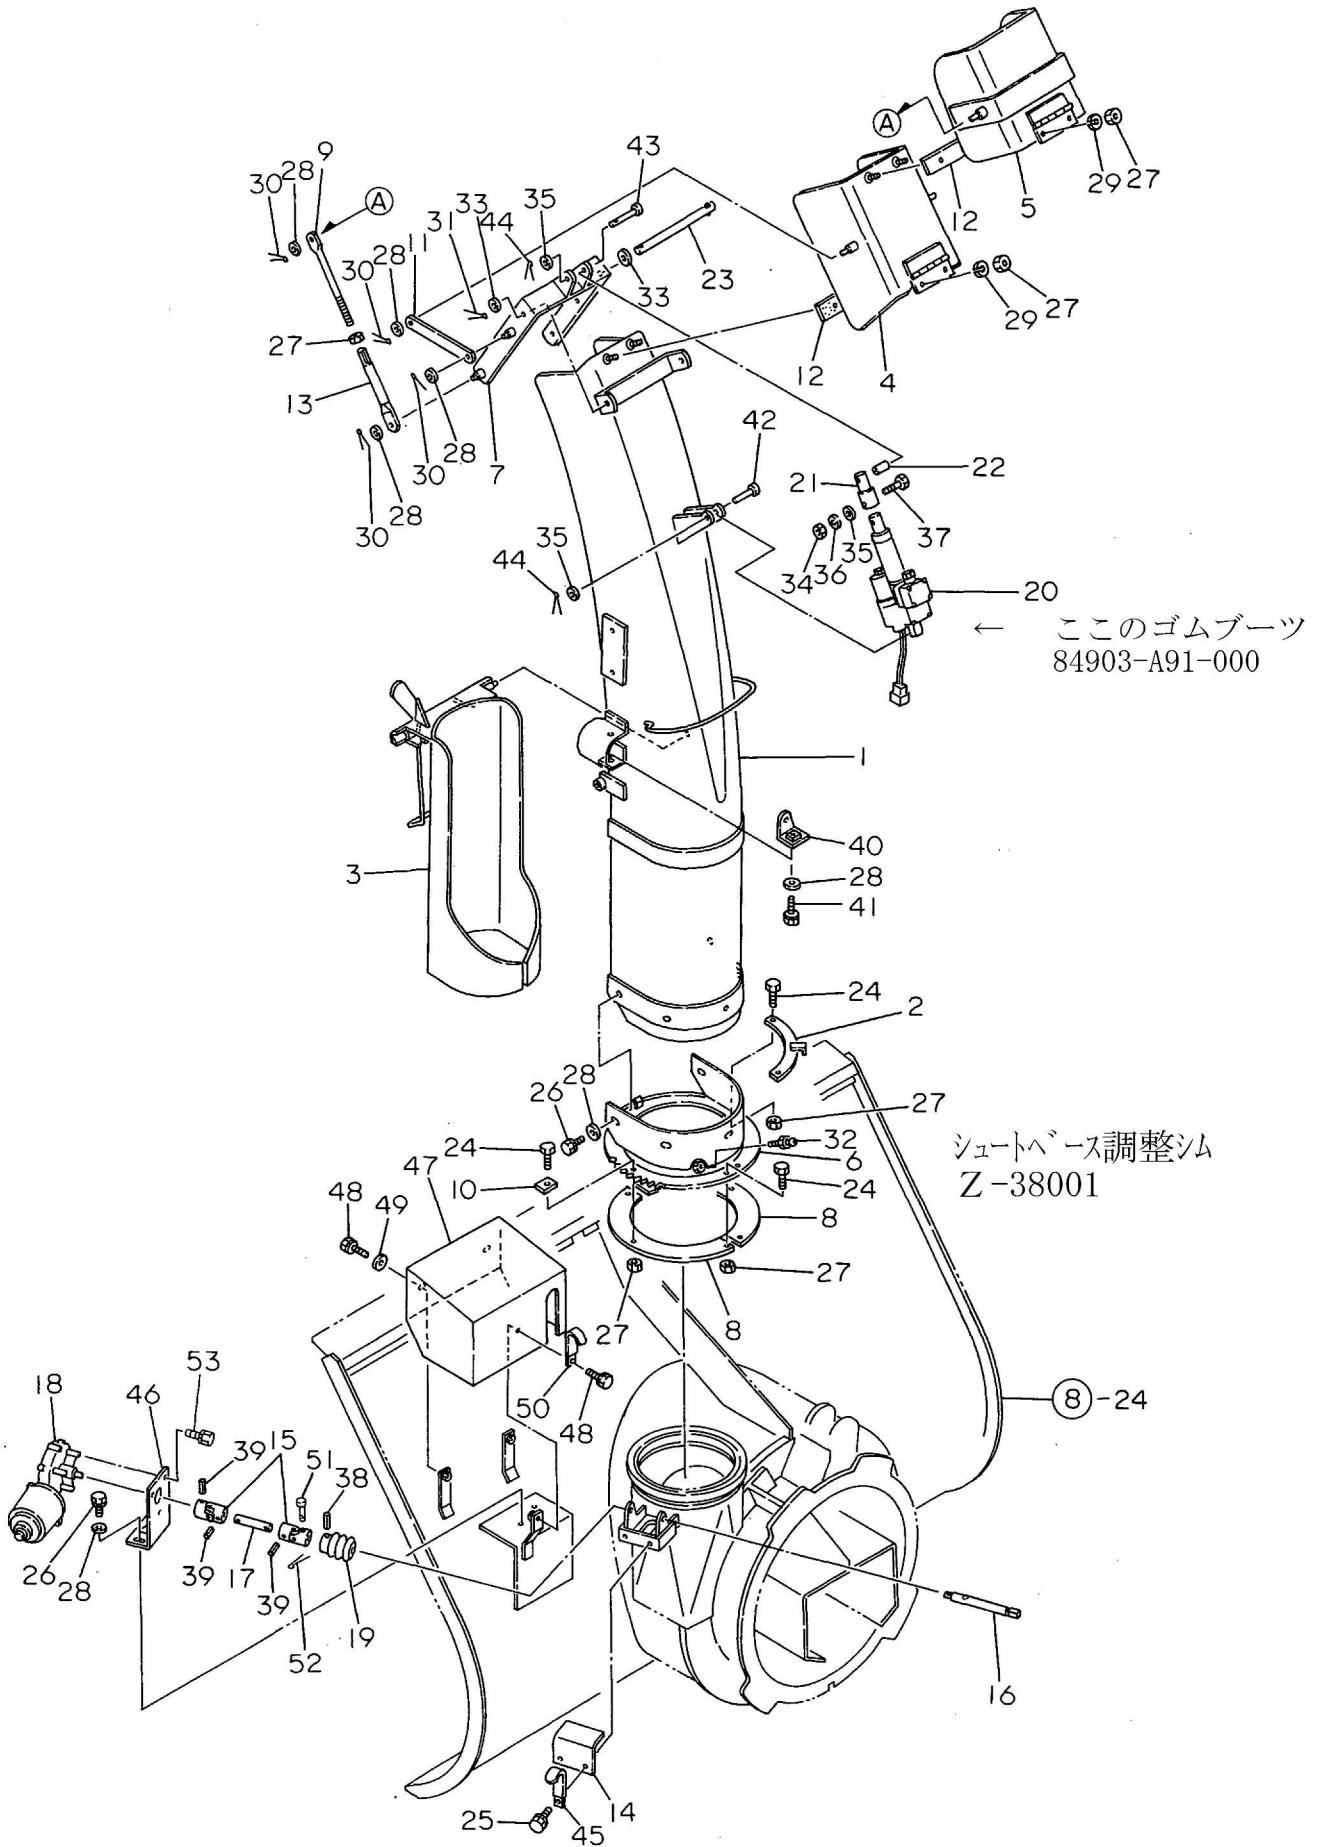

10. シュート [電動シュート仕様]

10. シュート [電動シュート仕様]

A = SS175H, DH
B = SS215H, DH
C = SS265H, DH

No.	部品番号	部 品 名	個 数			備 考
			A	B	C	
31	94210-30200	ワリピン 3*20	1	1	1	
32	96381-20000	グリースニップル A-MT6*1	1	1	1	
33	94101-10010	ザガネ(ミガキ 10	2	2	2	
34	94001-06411	ナット 6	1	1	1	
35	94101-06010	ザガネ(ミガキ 6	3	3	3	
36	94111-06012	バネザガネ 6	1	1	1	
37	92018-0603577	ボルト 6*35(7T	1	1	1	
38	94319-45025	スプリングピン 4.5*25	1	1	1	
39	94319-45020	スプリングピン 4.5*20	3	3	3	
40	81100-A91-000	シュートスイッチブラケット CMP 250	1	1	1	
41	93015-0801514	ボルト(バネ 8*16	1	1	1	
42	94330-0603510	マルアタマピン 6*35	1	1	1	
43	94330-0605010	マルアタマピン 6*50	1	1	1	
44	94210-20150	ワリピン 2*15	2	2	2	
45	91331-080451	コードクランプ 8*45	1	1	1	
46	31600-B03-000	モータベース CMP 990	1	1	1	供給不可
47	38100-A91-001	モーターカバー 3540	1	1	1	
48	92915-0601514	ボルト(バネ 6*15	3	3	3	
49	94101-06010	ザガネ(ミガキ 6	2	2	2	
50	91331-060451	コードクランプ 6*45	1	1	1	
51	76915-A91-000	ピン 4.3*25	1	1	1	
52	94210-16100	ワリピン 1.6*10	1	1	1	
53	92915-0501514	ボルト(バネ 5*15	3	3	3	
	Z-38001	シュートベース調整シム				
No39 折損する場合、下記部品を ダブルで組み付け願います。 94319-20025 スプリングピン2X25 94319-40025 スプリングピン4X25