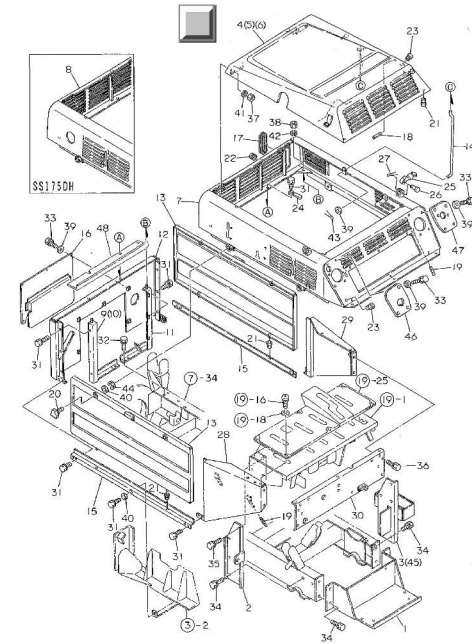

12. ブロワー

15. カバー (電動シュート仕様)

16. 油圧配管

和同産業 (株) 銘板付部品 (SS175(D)H . SS215(D)H. SS265(D)H) 1995

和同産業 (株) 銘板付部品 (電動シャフト仕様)

ご注文について

1. 部品をご注文の際は、型式、使用機体番号、品番、品名、個数をご明記下さい。
2. 部品は必ず純正部品をご使用下さい。
※ 市販の類似品を使用されると早期破損などの原因となります。
3. 本部品表は改良のため予告なく変更することがあります。