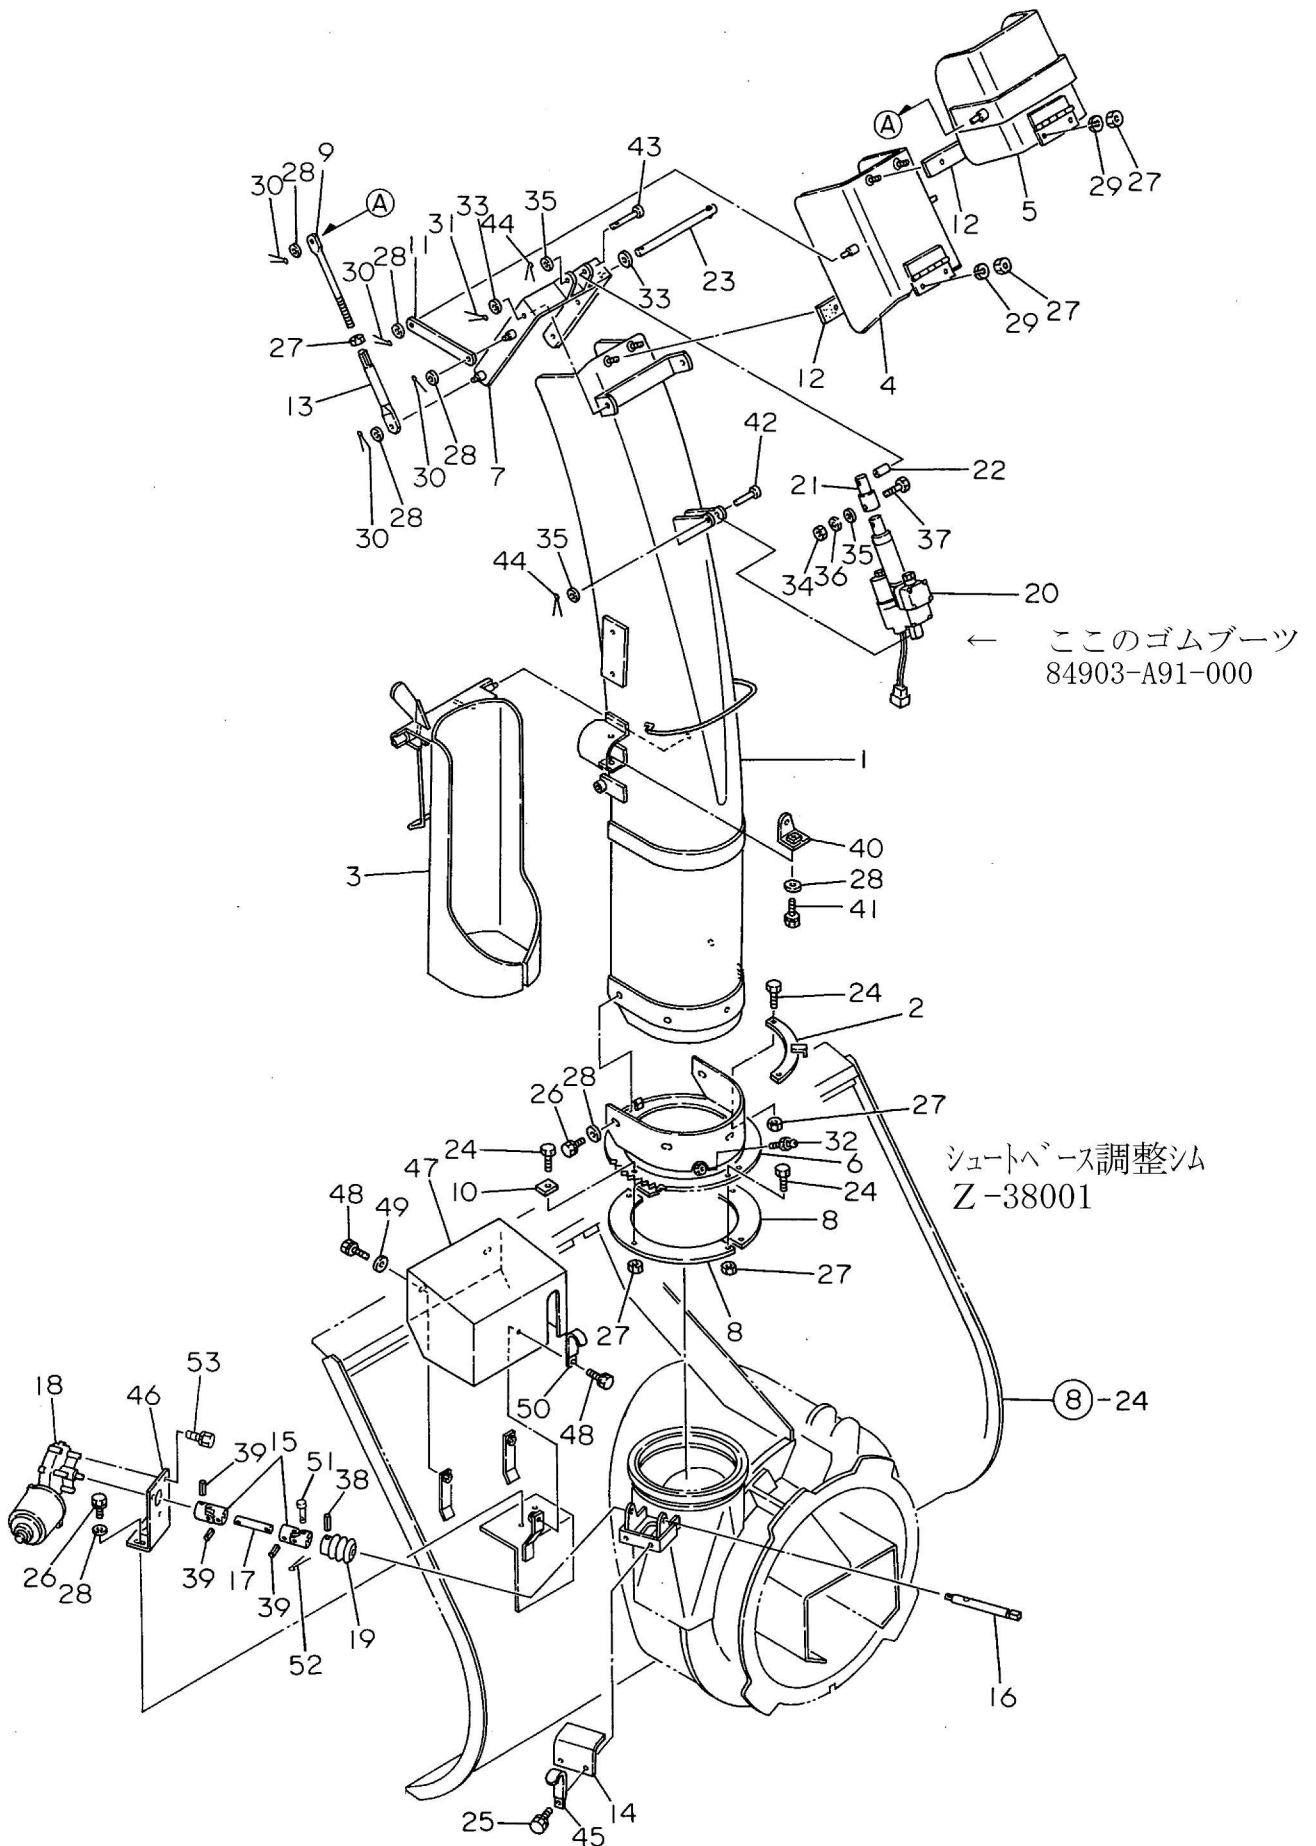

10. シュート [電動シュート仕様]

10. シュート [電動シュート仕様]

A = SS175H, DH

B = SS215H, DH

C = SS265H, DH

No.	部品番号	部品名	個数			備考
			A	B	C	
1	33300-A91-033	デンドウシュート 1200 CMP	1	1	1	供給不可
2	33100-A36-000	シュートストッパー CMP	1	1	1	供給不可
3	33200-A91-003	カートリッジカバー CMP	1	1	1	供給不可
4	33400-A91-000	シュートキャップ A CMP	1	1	1	
5	33400-A60-000	シュートキャップ B CMP	1	1	1	
6	33500-A91-000	シュートベース CMP	1	1	1	供給不可
7	33600-A91-000	シュートソウサアーム CMP	1	1	1	
8	33901-A26-000	シュートクランプ	2	2	2	
9	33901-A70-001	アジャストロッド	2	2	2	
10	33902-A26-001	シュートストッパー	1	1	1	
11	33902-A60-000	リンクアーム 129	2	2	2	
12	33903-A26-001	シュートゴム	2	2	2	
13	33903-A60-000	シュートリンクロッド 105	2	2	2	
14	31901-A53-000	ウォームカバー	1	1	1	
15	75500-A01-001	ジョイント NC-10-21 A	2	2	2	
16	75901-B07-030	ウォームシャフト	1	1	1	
17	75909-A91-000	ジョイントシャフト	1	1	1	
18	84100-A85-000	センカイモーター	1	1	1	
19	62901-A71-030	ウォーム	1	1	1	62901-A71-030F1
20	84200-A91-000	デンドウシリンダ	1	1	1	供給不可部品 代替品番
21	84901-A91-001	シリンダーアダプター	1	1	1	①84800-C16-002 ②08001-C16-000
22	84902-A91-000	シリンダピンブッシュ	1	1	1	
23	91262-101850	プレスピン 10*185	1	1	1	
24	92220-0802077	ボルト 8*20(7T)	6	6	6	
25	93016-0801614	ボルト(バネ 8*16)	2	2	2	
26	93016-0801617	ボルト(バネ 8*16)	7	7	7	
27	94003-08411	ナット 8	12	12	12	
28	94101-08010	ザガネ(ミガキ 8)	16	16	16	
29	94111-08012	バネザガネ 8	4	4	4	
30	94210-25150	ワリピン 2.5*15	8	8	8