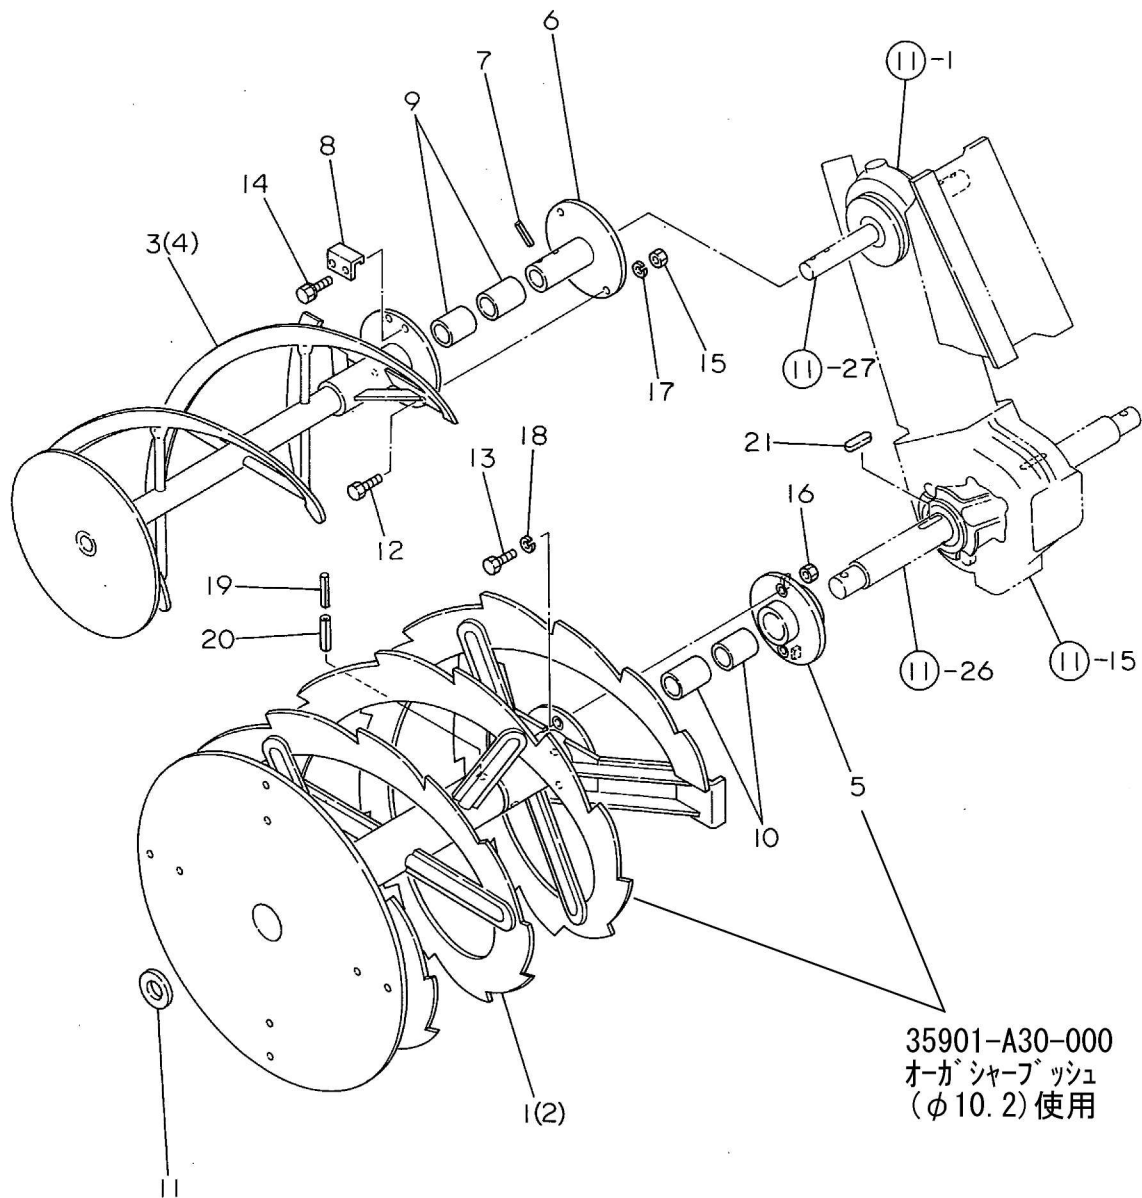

13. オーガ・ロータ

シャーボルトASSY品番
上段オーガ : 90001-B18-000 シャーボルト6X25Assy
下段オーガ : 90002-B18-000 シャーボルト10X30Assy

13. オーガ・ロータ

A = SS175H, DH
B = SS215H, DH
C = SS265H, DH

No.	部品番号	部品名	個数			備考
			A	B	C	
1	35100-A26-033	ゲダンオーガ L CMP	1	1	1	
2	35200-A26-033	ゲダンオーガ R CMP	1	1	1	
3	35300-A84-001	ジョウダンオーガ L CMP	1	1	1	
4	35400-A84-001	ジョウダンオーガ R CMP	1	1	1	
5	35500-A58-001	オーガシャーフランジ CMP	2	2	2	
6	35700-A09-030	ジョウダンシャーフランジ CMP	2	2	2	
7	35902-A09-030	シャーフランジセットピン	4	4	4	
8	35903-A09-000	ストッパー	2	2	2	
9	91641-3540	Mライナー ML3540	4	4	4	
10	91641-3550	Mライナー ML3550	4	4	4	
11	91926-A09-000	スラストワッシャー	2	2	2	
12	92025-0602574	ボルト 6*25	12	12	12	
13	92026-1003074	ボルト 10*30	12	12	12	
14	93012-0801214	ボルト(バネ 8*12	4	4	4	
15	94001-06411	ナット 6	12	12	12	
16	94001-10411	ナット 10	12	12	12	
17	94111-06012	バネザガネ 6	12	12	12	
18	94111-10012	バネザガネ 10	12	12	12	
19	94319-60045	スプリングピン 6*45	2	2	2	
20	94319-10045	スプリングピン 10*45	2	2	2	
21	97116-040240	キー 10*8*40 RR	2	2	2