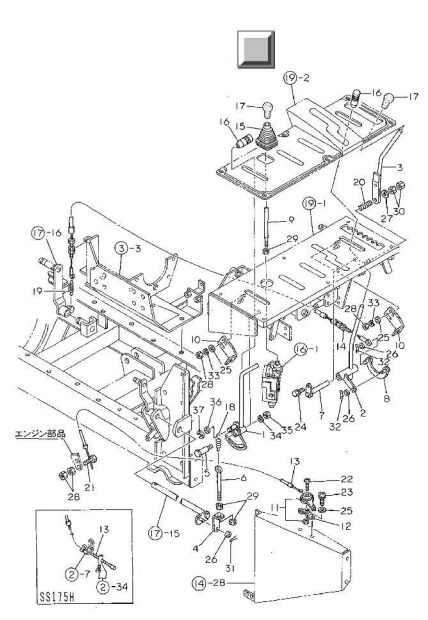

12. ブロワー

15. カバー (電動シュート仕様)

16. 油圧配管

和同産業 (株) 銘板付部品 (SS175(D)H . SS215(D)H. SS265(D)H) 1995

和同産業 (株) 銘板付部品 (電動シャフト仕様)

ご注文について

1. 部品をご注文の際は、型式、使用機体番号、品番、品名、個数をご明記下さい。
2. 部品は必ず純正部品をご使用下さい。
※ 市販の類似品を使用されると早期破損などの原因となります。
3. 本部品表は改良のため予告なく変更することがあります。