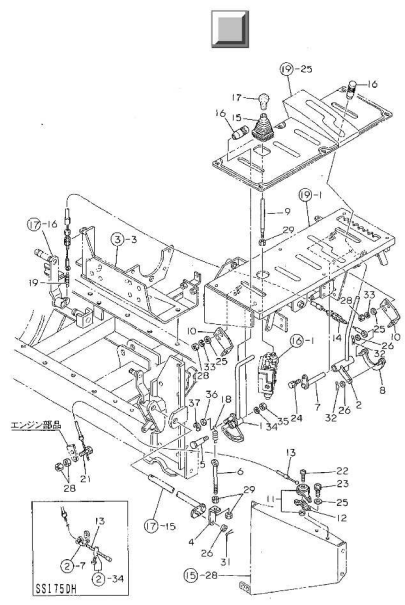

12. ブロワー

15. カバー (電動シュート仕様)

16. 油圧配管

和同産業 (株) 銘板付部品 (SS175(D)H . SS215(D)H. SS265(D)H) 1995

和同産業 (株) 銘板付部品 (電動シャフト仕様)

ご注文について

1. 部品をご注文の際は、型式、使用機体番号、品番、品名、個数をご明記下さい。
2. 部品は必ず純正部品をご使用下さい。
※ 市販の類似品を使用されると早期破損などの原因となります。
3. 本部品表は改良のため予告なく変更することがあります。