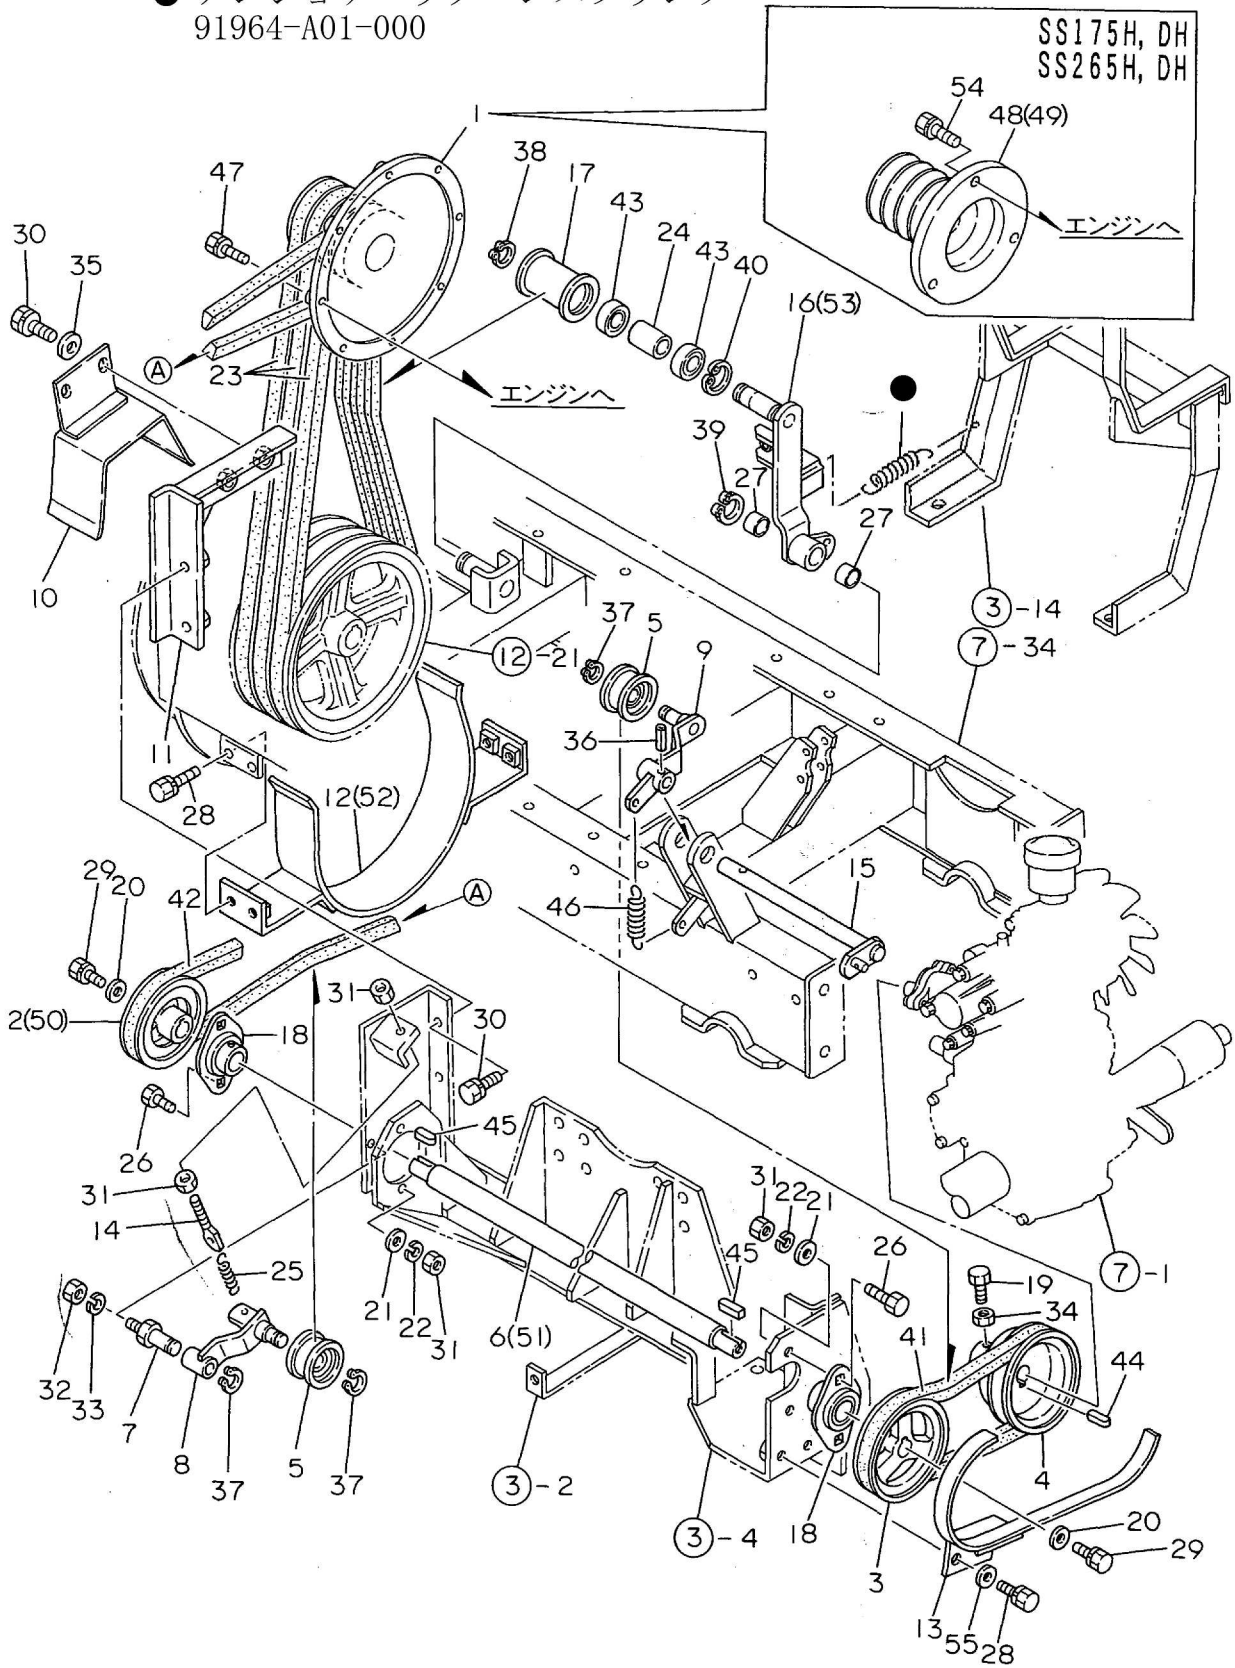

17. 動力伝達

● テンショナーリターン springs
91964-A01-000

17. 動力伝達

A = SS175H, DH
B = SS215H, DH
C = SS265H, DH

No.	部品番号	部 品 名	個 数			備 考
			A	B	C	
1	02906-A58-000	エンジンプーリー	0	1	0	
2	63901-A91-000	Vプーリー 94B-20	1	1	0	供給不可
3	63902-A91-000	Vプーリー 110A-20	1	1	1	
4	63903-A91-000	Vプーリー 105A-17	1	1	1	
5	63904-M04-000	テンションプーリー	2	2	2	91611-1545201
6	64901-A91-002	カウンターシャフト	1	1	0	
7	64902-A91-031	テンションシャフト	1	1	1	
8	65100-A91-031	カウンターテンションアーム CMP	1	1	1	
9	65200-A91-001	ソウコウクラッチアーム CMP	1	1	1	
10	65300-A91-031	エンジンベルトストッパー CMP	1	1	1	供給不可
11	65400-A91-030	ベルトストッパーベース CMP	1	1	1	
12	65500-A91-003	ブローアベルトストッパー CMP	1	1	0	
13	65600-A91-003	カウンターベルトストッパー CMP	1	1	1	
14	65901-A09-000	テンションチョウセイネジ	1	1	1	
15	66100-A91-030	ソウコウクラッチロッド	1	1	1	供給不可
16	66400-A91-032	テンションクラッチアーム CMP	1	1	0	
17	66902-A09-001	テンションプーリー	1	1	1	
18	91632-205450	ヒシフランジガタユニット	2	2	2	ASPFL205
19	91212-0620037	オシボルト 6*20	1	1	1	
20	91251-0830451	マルザガネ 8*30*4.5	2	2	2	
21	94101-08010	ザガネ(ミガキ 8	4	4	4	
22	94111-08010	バネザガネ 8	4	4	4	
23	91651-1512042	ス-パ-AGコク 4 RCLB42	3	3	3	91651-1512043 ス-パ-AGコク 4 RCLB43
24	91906-A09-000	カラー 17*39.8	1	1	1	↑SS265に適用
25	91901-A26-002	テンションスプリング	1	1	1	
26	92225-0802577	ボルト 8*25(7T	4	4	4	
27	91641-2015	Mライナー ML2015	2	2	2	
28	93020-0802014	ボルト(バネ 8*20	6	6	6	
29	93020-0802017	ボルト(バネ 8*20(7T	2	2	2	
30	93025-1002514	ボルト(バネ 10*25	4	4	4	
31	94003-08411	ナット 8	6	6	6	
32	94003-10411	ナット 10	1	1	1	
33	94111-10012	バネザガネ 10	1	1	1	
34	94001-06411	ナット 6	1	1	1	
35	94101-10010	ザガネ(ミガキ 10	2	2	2	
36	94319-60022	スプリングピン 6*22	1	1	1	
37	94510-15080	Cガタジクトメワ 15	3	3	3	
38	94510-17080	Cガタジクトメワ 17	1	1	1	
39	94510-20080	Cガタジクトメワ 20	1	1	1	
40	94520-35080	Cガタアナトメワ 35	1	1	1	
41	91651-0208032	オレンジベルト LA32	1	1	1	
42	91651-0209032	オレンジベルト LB32	1	1	1	91651-0209031 オレンジベルト LB31 (SS265に適用)
43	96105-06003	ベアリング 6003 UU	2	2	2	
44	97112-022241	キー 5*5*22 RR	1	1	1	
45	97113-025041	キー 6*6*25 S	2	2	2	
46	91601-A92-000	コイルスプリング 11*68	1	1	1	
47	93025-0802517	ボルト(バネ 8*25(7T	0	8	0	
48	02901-A93-000	エンジンプーリー	1	0	0	
49	02903-A59-001	エンジンプーリー	0	0	1	供給不可
50	63901-A92-000	Vプーリー 92B-20	0	0	1	供給不可
51	64901-A92-000	カウンターシャフト	0	0	1	
52	65500-A92-000	ブローアベルトストッパー CMP	0	0	1	
53	66400-A92-000	テンションクラッチアーム CMP	0	0	1	供給不可
54	93030-1203017	ボルト(バネ 12*30(7T	3	0	3	
55	91251-0825231	マルザガネ 8×25×2.3	2	2	2	

走行2次
走行1次