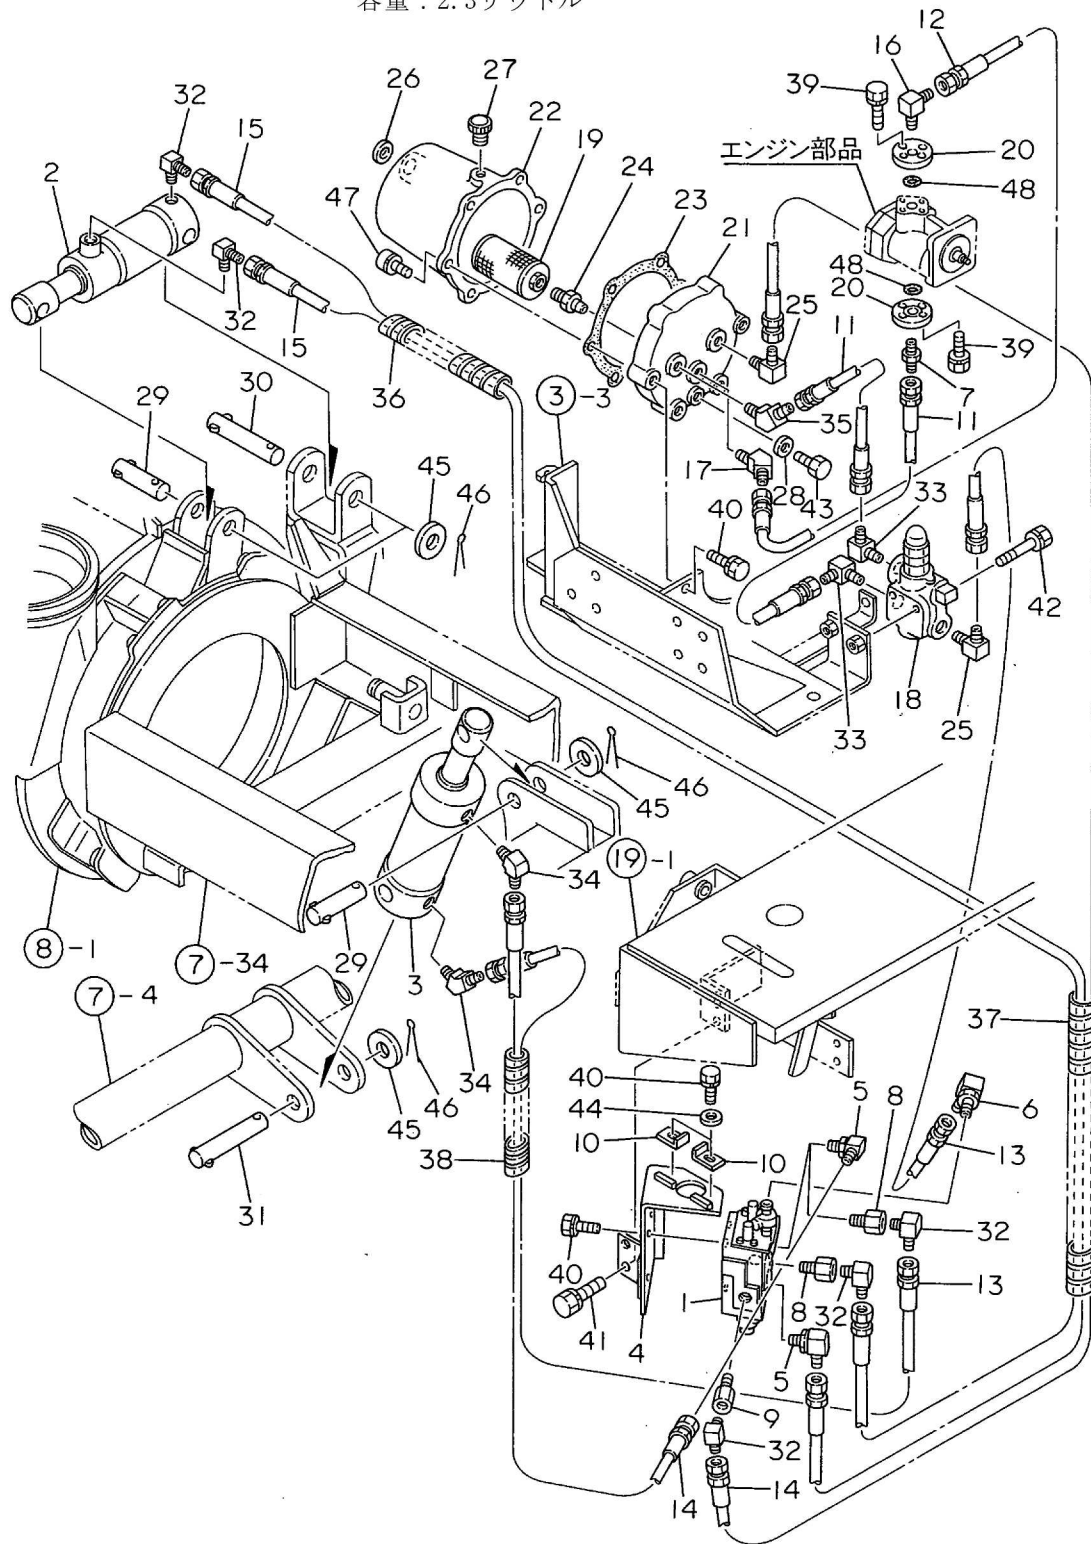

16. 油圧配管

タービンオイルVG32
容量：2.3リットル

16. 油圧配管

A = SS175H, DH
B = SS215H, DH
C = SS265H, DH

No.	部品番号	部 品 名	個 数			備 考
			A	B	C	
1	50004-A26-001	コントロールバルブユニット	1	1	1	50002-B07-031
2	50005-A26-000	ユアツシリンダ マル50*60	1	1	1	50002-B56-000
3	50001-A91-000	ユアツシリンダ マル60*115	1	1	1	50001-B56-000
4	51200-A91-001	バルブベース CMP	1	1	1	
5	51901-A30-000	ザツキエルボ 1/4*1/4	2	2	2	
6	51901-A26-000	ザツキエルボ 3/8*1/4	1	1	1	
7	51901-A91-001	ホースアダプタ 3/8	1	1	1	供給不可
8	51901-A41-000	メスオスジョイント1/4*1/4*27	2	2	2	
9	51902-A41-000	メスオスジョイント1/4*3/8*27	1	1	1	
10	51902-A26-000	ユアツレバーストッパー	2	2	2	
11	67700-A63-000	ユアツホース 3/8*260 CMP	2	2	2	
12	57300-A91-000	ユアツホース 1/2*420 CMP	1	1	1	供給不可
13	67300-A34-000	ユアツホース 1080 CMP	2	2	2	供給不可
14	57500-A91-000	ユアツホース 1/4*1250 CMP	2	2	2	
15	57600-A91-000	ユアツホース 1/4*1700 CMP	2	2	2	供給不可
16	59901-A91-000	90°エルボ 1/2*3/8	1	1	1	
17	59902-A91-000	45°エルボ 1/2*3/8	1	1	1	
18	67100-A63-000	リリースバルブ VRD-300	1	1	1	
19	67200-A63-001	サクションフィルター NSH-03	1	1	1	
20	67902-A63-000	ユアツフランジ	2	2	2	
21	67903-A63-000	オイルタンクプレート	1	1	1	
22	67904-A63-000	オイルタンクケース	1	1	1	供給不可
23	67905-A63-001	オイルタンクパッキン	1	1	1	
24	67906-A63-000	ニップル SNP 03-000J	1	1	1	
25	67908-A63-000	90°エルボ 1/4*3/8	2	2	2	
26	67909-A63-000	オイルゲージ B 30.8	1	1	1	
27	91701-R01-000	オイルキャップ	1	1	1	
28	41691-0816202	マルパッキン 8*16*2(ドウ)	1	1	1	
29	91261-200751	ミミツキピン 20*75	2	2	2	
30	91261-201001	ミミツキピン 20*100	1	1	1	
31	91261-201101	ミミツキピン 20*110	1	1	1	
32	91551-3022004	90°エルボ 302204	5	5	5	
33	91551-3022006	90°エルボ 302206	2	2	2	
34	91551-3024004	45°エルボ 302404	2	2	2	
35	91551-3024006	45°エルボ 302406	1	1	1	
36	91580-1502001	プラマー 15*200	3	3	3	
37	91580-1503301	プラマー 15*300	1	1	1	
38	91580-1504001	プラマー 15*400	1	1	1	
39	92925-0602517	ボルト(バネ 6*25(7T	8	8	8	
40	93020-0802014	ボルト(バネ 8*20	9	9	9	
41	93025-1002514	ボルト(バネ 10*25	2	2	2	
42	93022-0805514	ボルト(バネ 8*55	2	2	2	
43	92210-0801074	ボルト 8*10	1	1	1	
44	94101-08010	ザガネ(ミガキ 8	2	2	2	
45	94101-20010	ザガネ(ミガキ 20	4	4	4	
46	94210-40300	ワリピン 4.0*30	4	4	4	
47	93220-0602014	ナベコネジ(バネ 6*20	6	6	6	
48	98321-02024	Oリング 20	2	2	2