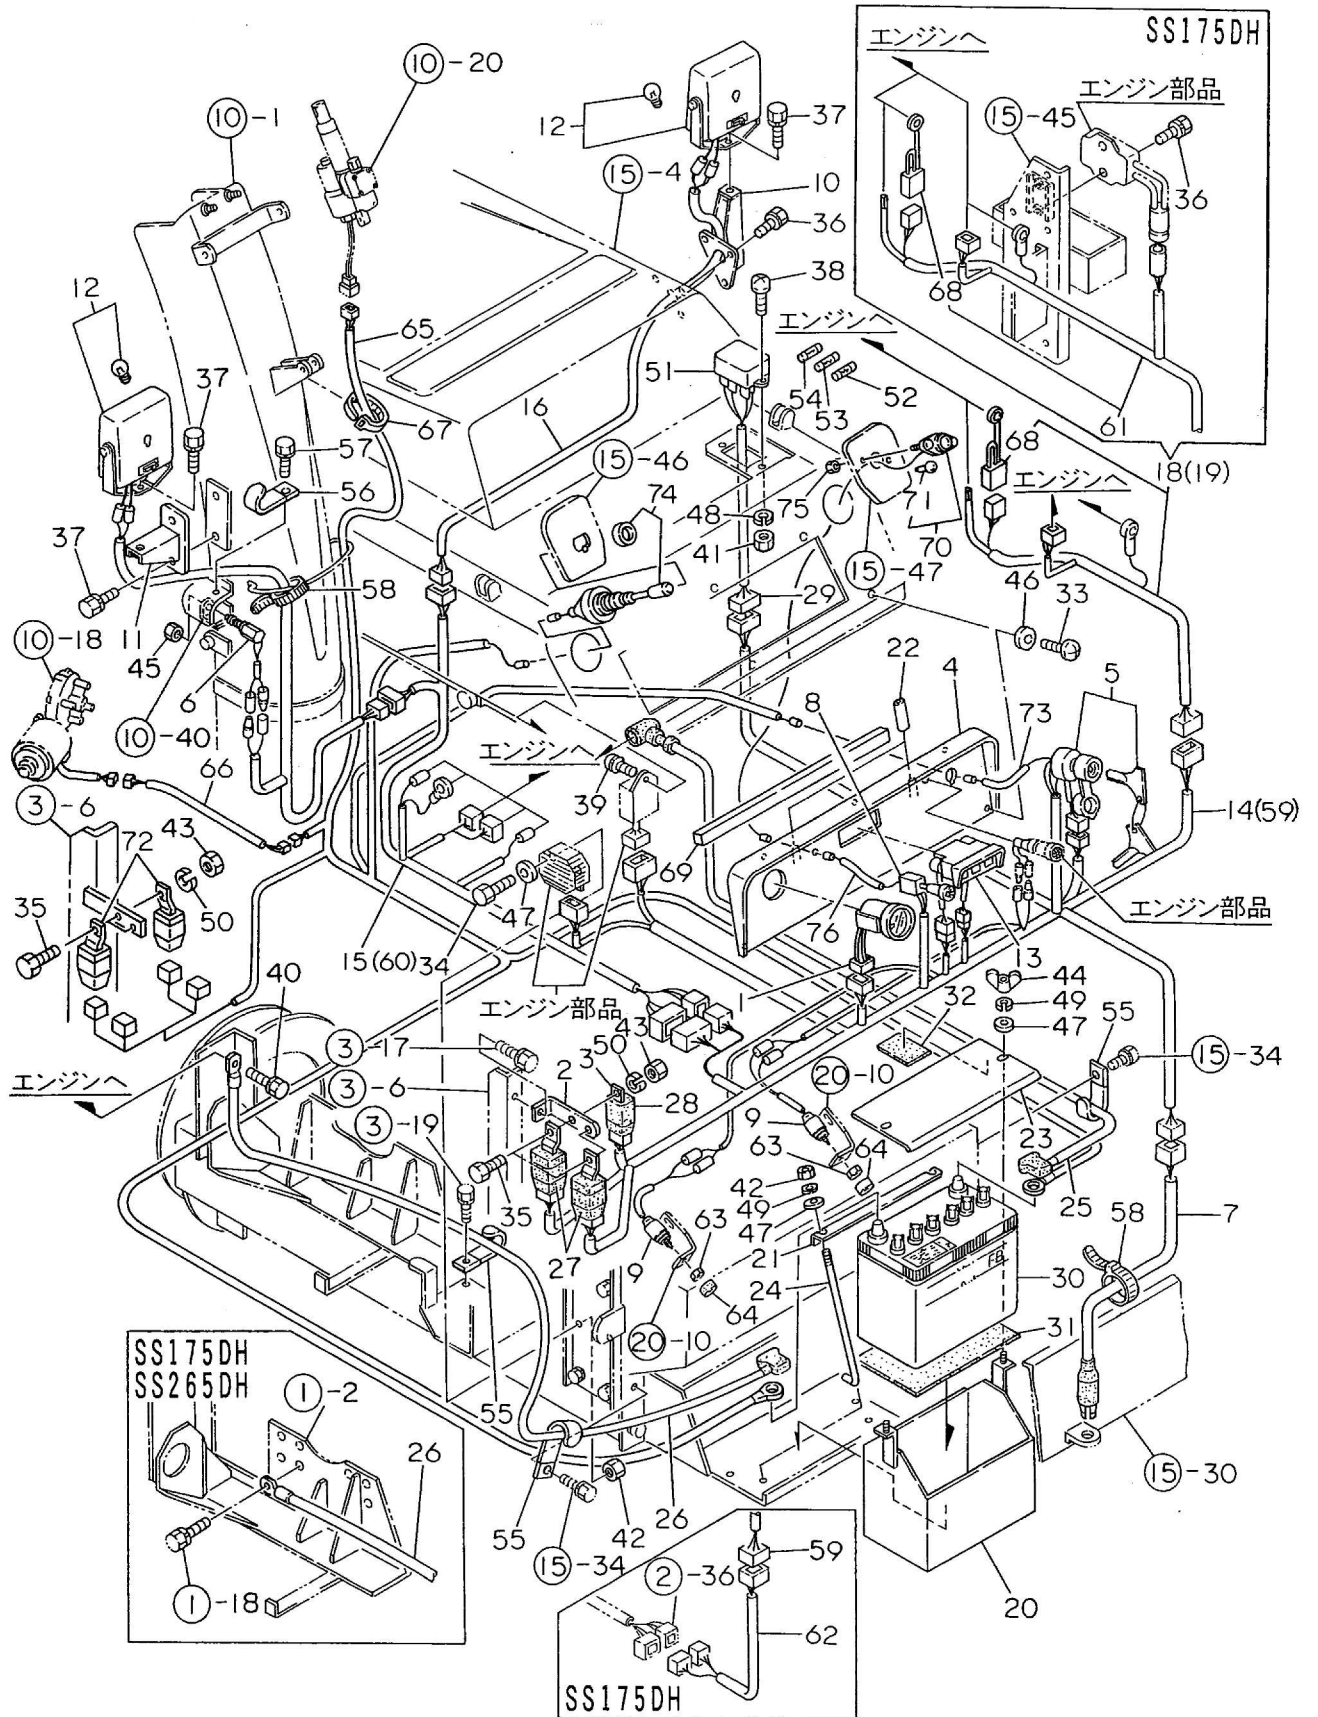

24. 電装品〔電動シユート仕様〕

24. 電装品〔電動シート仕様〕

A = SS175H, DH
B = SS215H, DH
C = SS265H, DH

No.	部品番号	部 品 名	個 数			備 考
			A	B	C	
1	84100-B07-000	アワメーター	1	1	1	
2	81901-A93-000	リレーブラケット	1	1	1	供給不可
3	81902-A58-000	ブラケット	1	1	1	供給不可
4	82200-A91-000	スイッチパネル CMP	1	1	1	供給不可
5	83100-A58-000	キースイッチ	1	1	1	123482-91291 鍵のみ(1個) 83110-A58-000 キャップ
6	83100-A65-000	ガードスイッチ	1	1	1	
7	83100-A75-000	キンキュウテイシスイッチ	1	1	1	Y:1N1730-51701
8	83200-A26-000	ライティングスイッチ	1	1	1	
9	83300-A01-000	ニュートラルスイッチ	2	2	2	
10	83400-A91-000	ライトステー CMP	1	1	1	供給不可
11	83500-A26-000	シートライトステー CMP	1	1	1	
12	83600-A26-000	ライト	2	2	2	供給不可
13	84100-A26-000	3トウ インジケータランプ	1	1	1	
14	85100-A91-000	ワイヤーハーネス A	0	1	1	
15	85200-A91-000	ワイヤーハーネス B	0	1	1	
16	85300-A58-000	ワイヤーハーネス C	1	1	1	
17	85400-A91-000	ワイヤーハーネス D	1	1	1	供給不可
18	85500-A91-000	ワイヤーハーネス E	0	1	0	供給不可
19	85500-A91-000	ワイヤーハーネス E	0	0	1	供給不可
20	86100-A91-001	バッテリーカバー CMP	1	1	1	供給不可
21	86901-A58-000	バッテリークランプ	1	1	1	
22	86901-A60-000	クランプカバー 70	2	2	2	
23	86901-A91-000	バッテリーカバーフタ	1	1	1	供給不可
24	86902-A26-000	バッテリーセットボルト	2	2	2	
25	87100-A58-030	バッテリー+コード	1	1	1	供給不可
26	87200-A58-030	バッテリー-コード	1	1	1	供給不可
27	87400-A75-000	リレー A	2	2	2	
28	87500-A75-000	リレー B	1	1	1	
29	87600-A60-000	ヒューズボックスハーネス	1	1	1	
30	89901-A11-000	バッテリー(ヒタチ N*100-S6	1	1	1	供給不可
31	89901-A91-000	ボウシンゴム	1	1	1	
32	89902-A91-000	バッテリーカバーゴム	2	2	2	供給不可
33	91216-4510020	タッピンネジ 4.5*10	6	6	6	
34	92018-0603074	ボルト 6*30	2	2	2	
35	92220-0802074	ボルト 8*20	6	6	6	
36	92916-0601614	ボルト(バネ 6*16	5	3	3	
37	93012-0801214	ボルト(バネ 8*12	4	4	4	
38	93516-0501674	ナベコネジ 5*16	2	2	2