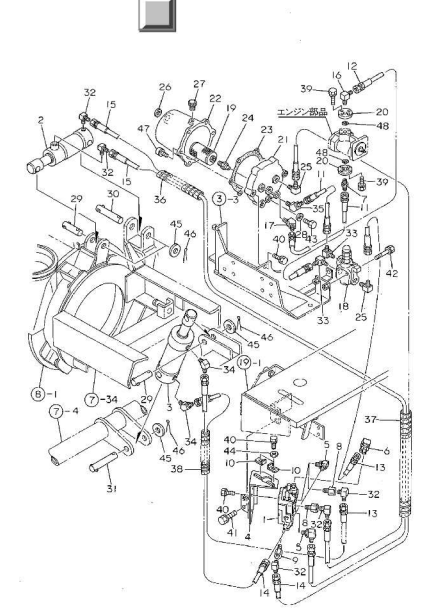

12. ブロワー

15. カバー (電動シュート仕様)

16. 油圧配管

和同産業 (株) 銘板付部品 (SS175(D)H . SS215(D)H. SS265(D)H) 1995

和同産業 (株) 銘板付部品 (電動シャフト仕様)

ご注文について

1. 部品をご注文の際は、型式、使用機体番号、品番、品名、個数をご明記下さい。
2. 部品は必ず純正部品をご使用下さい。
※ 市販の類似品を使用されると早期破損などの原因となります。
3. 本部品表は改良のため予告なく変更することがあります。