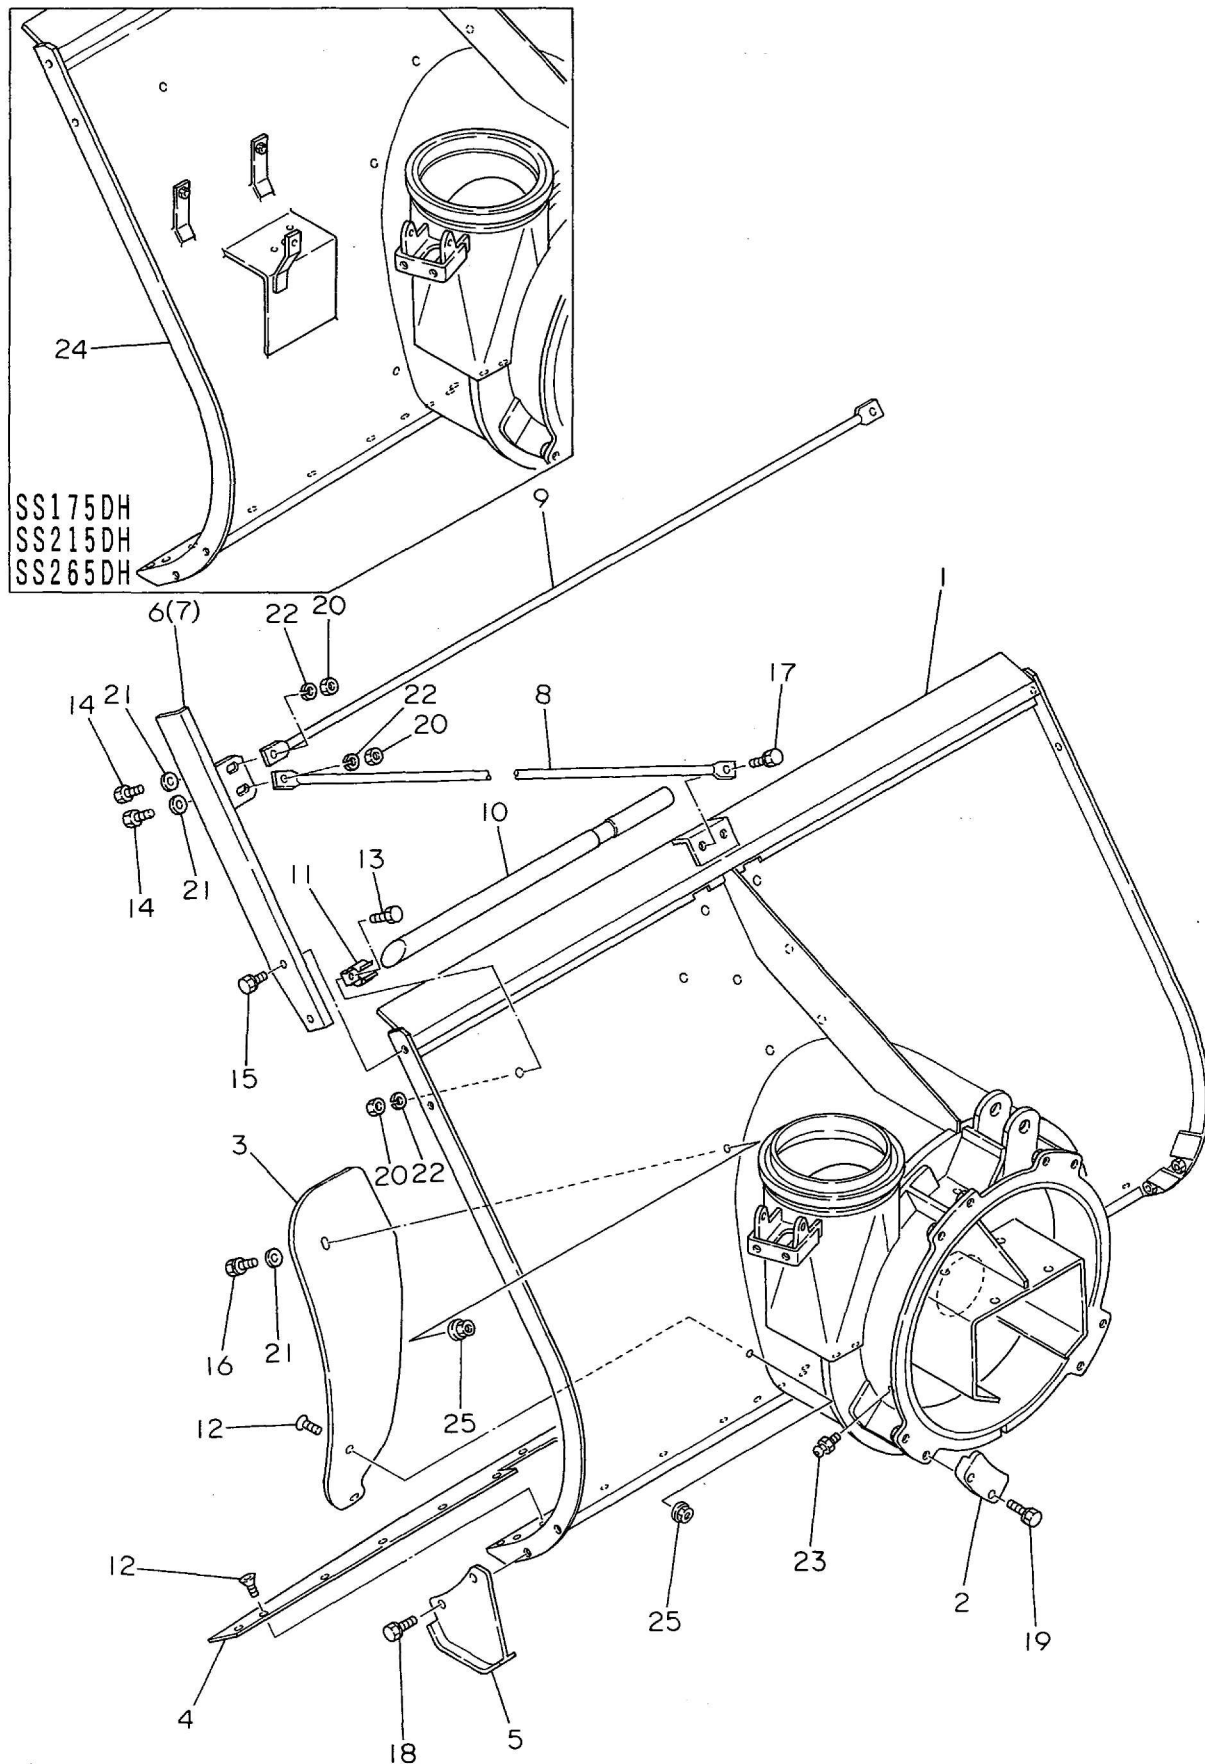

8. 除雪フレーム

8. 除雪フレーム

A = SS175H, DH

B = SS215H, DH

C = SS265H, DH

No.	部品番号	部品名	個数			備考
			A	B	C	
1	31100-A91-005	ジョセツフレーム CMP	1	1	1	供給不可
2	31901-A91-001	ローリングガイド	4	4	4	供給不可
3	31901-A26-000	シャヘイバン	1	1	1	
4	31914-A11-001	エッジ	1	1	1	代替品番 31901-B13-001
5	08100-A09-002	ソリ CMP	2	2	2	
6	32100-A26-001	スノーカッティングプレート L CMP	1	1	1	
7	32200-A26-001	スノーカッティングプレート R CMP	1	1	1	
8	32901-A26-000	スノーカッティングバー A	2	2	2	
9	32902-A26-000	スノーカッティングバー B	1	1	1	
10	39901-A65-001	ユキカキボウ	1	1	1	
11	39902-A65-000	トメカナグ	2	2	2	供給不可
12	91217-0801504	6カクアナサラボルト 8*15	15	15	15	
13	92215-0801574	ボルト 8*15	2	2	2	
14	92225-0802574	ボルト 8*25	4	4	4	
15	93016-0801614	ボルト(バネ 8*16	4	4	4	
16	93020-0802014	ボルト(バネ 8*20	1	1	1	
17	93025-0802514	ボルト(バネ 8*25	2	2	2	
18	93025-1002514	ボルト(バネ 10*25	4	4	4	
19	93030-1204517	ボルト(バネ 12*45(7T	8	8	8	
20	94003-08411	ナット 8	6	6	6	
21	94101-08010	ザガネ(ミガキ 8	5	5	5	
22	94111-08012	バネザガネ 8	6	6	6	
23	96381-20000	グリースニップル A-MT6*1	3	3	3	
24	31300-A91-001	ジョセツフレーム	1	1	1	供給不可 電動シュート 仕様専用部品
25	94002-08710	フランジナット 8(7T	3	3	3