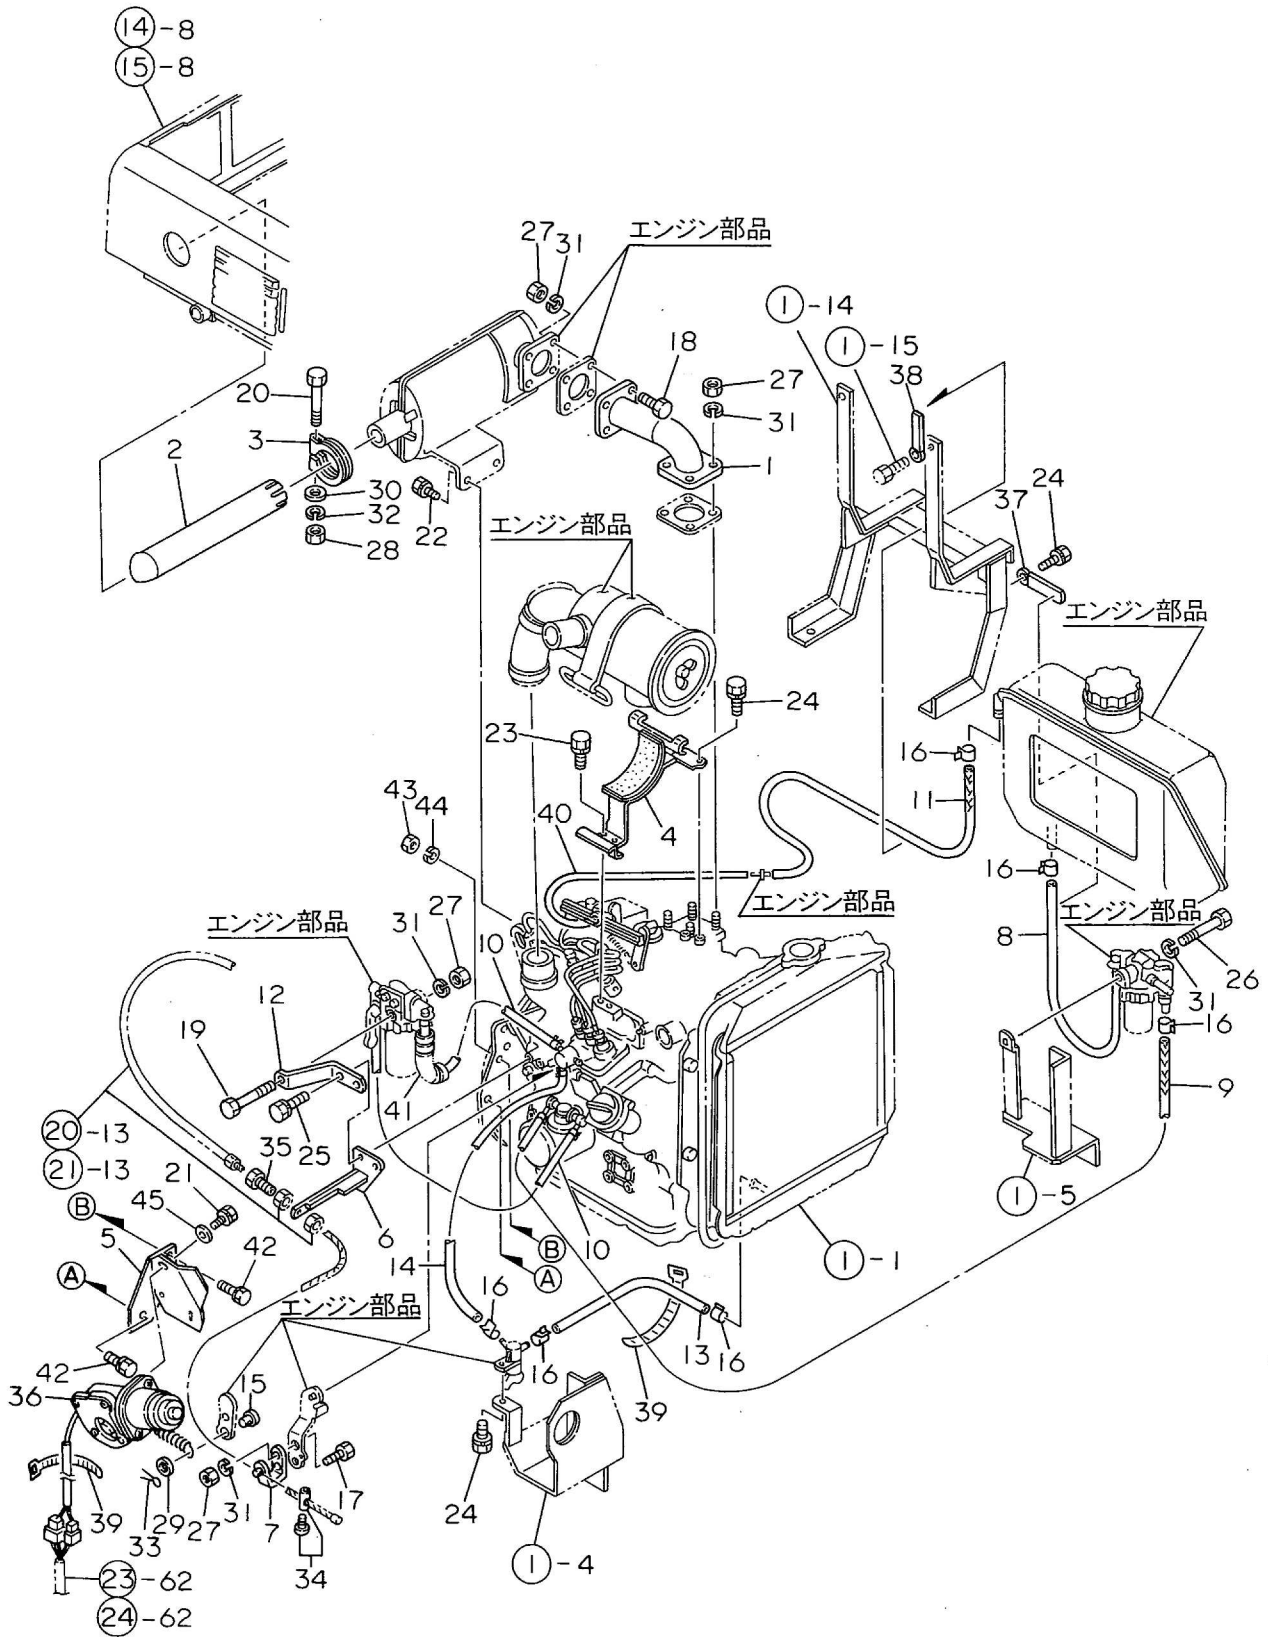

2. エンジン関連(SS175H, DH)

2. エンジン関連(SS175H, DH)

A = SS175H, DH

B = SS215H, DH

C = SS265H, DH

No.	部品番号	部品名	個数			備考
			A	B	C	
1	02300-A61-000	ハイキベンド CMP	1	0	0	供給不可
2	02600-A60-000	エキゾーストパイプ CMP	1	0	0	供給不可
3	02904-A30-030	EXパイプクランプ	1	0	0	
4	03100-A93-000	エアークリーナーサポート CMP	1	0	0	供給不可
5	03400-A93-003	モーターブラケット CMP	1	0	0	供給不可
6	03300-A93-000	アクセルワイヤーウケ CMP	1	0	0	供給不可
7	03500-A93-000	アクセルブラケット CMP	1	0	0	供給不可
8	03902-A92-001	ネンリョウホース 700	1	0	0	
9	03902-A93-000	ネンリョウホース 800	1	0	0	
10	03903-A93-000	ネンリョウホース 500	2	0	0	
11	03908-A93-000	ネンリョウホース 600	1	0	0	供給不可
12	03905-A93-000	コシキウケ	1	0	0	供給不可
13	03907-A91-001	レイキャクスイホース 210	1	0	0	
14	03908-A91-000	レイキャクスイホース 440	1	0	0	
15	03909-A93-000	トクシュヒラピン 6*10	1	0	0	供給不可
16	91322-015	ホースバンド 15	12	0	0	
17	92215-0801574	ボルト 8*15	2	0	0	
18	92222-0803077	ボルト 8*30(7T	4	0	0	
19	92222-0807074	ボルト 8*70	1	0	0	
20	92226-1006574	ボルト 10*65	1	0	0	
21	92915-0501514	ボルト(バネ 5*15	3	0	0	
22	92912-0601217	ボルト(バネ 6*12(7T	2	0	0	
23	92916-0601614	ボルト(バネ 6*16	2	0	0	
24	93016-0801614	ボルト(バネ 8*16	4	0	0	
25	93020-0802014	ボルト(バネ 8*20	2	0	0	
26	92222-0806577	ボルト 8*65(7T	1	0	0	
27	94003-08411	ナット 8	12	0	0	
28	94003-10411	ナット 10	1	0	0	
29	94101-06010	ザガネ(ミガキ 6	1	0	0	
30	94101-10010	ザガネ(ミガキ 10	1	0	0	
31	94111-08012	バネザガネ 8	13	0	0	
32	94111-10012	バネザガネ 10	1	0	0	
33	94210-20160	ワリピン 2*16	1	0	0	
34	91742-2304081	タテビス 2.3	1	0	0	
35	91741-0625121	アジャストカナグ AS-5	1	0	0	
36	84100-A60-000	ストップモーター	1	0	0	1E6693-02100
37	91331-080651	コードクランプ 8*65	1	0	0	
38	91331-080801	コードクランプ 8*80	2	0	0	
39	91312-170	ワイヤーバンド 170	2	0	0	
40	03907-A93-000	ネンリョウモドシホース 300	1	0	0	供給不可
41	91580-1501001	プラマー 15*100	1	0	0	
42	92920-0602017	ボルト(バネ6*20(7T	2	0	0	
43	94003-08411	ナット 8	1	0	0	
44	94111-08012	バネザガネ 8	1	0	0	
45	94101-05010	ザガネ(ミガキ 5	2	0	0