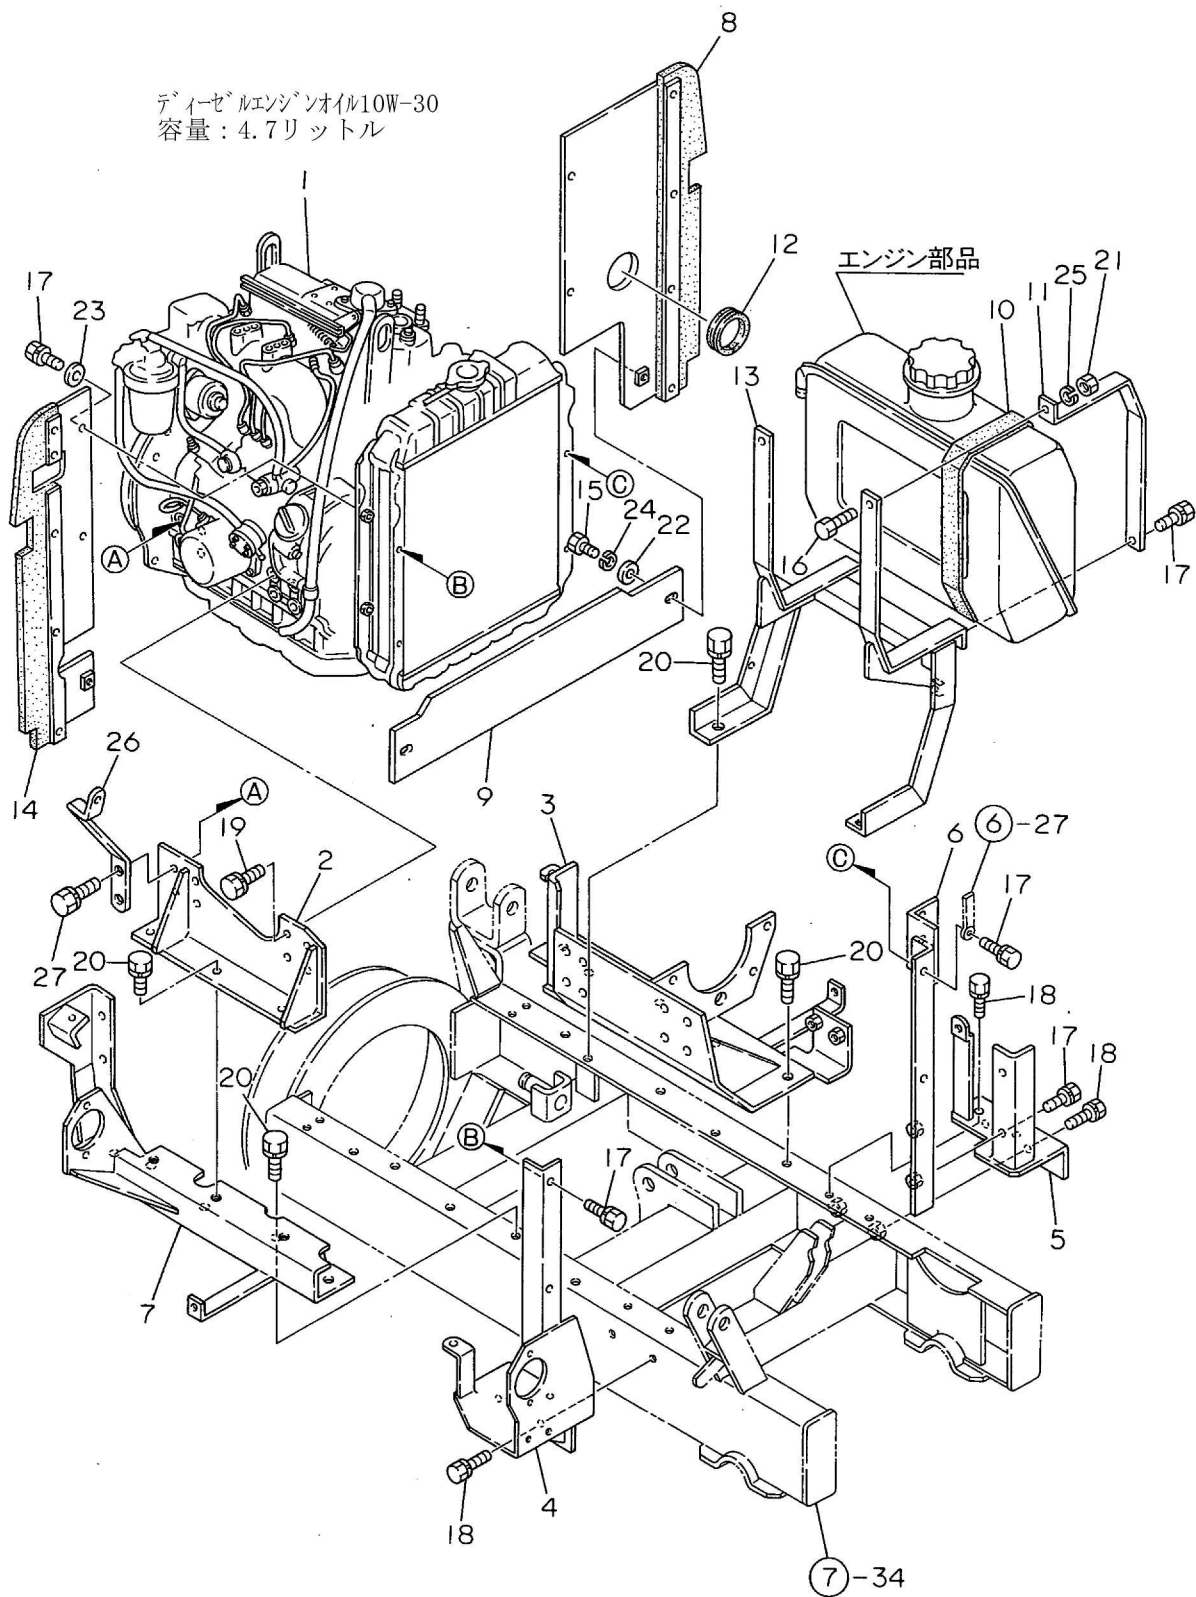

5. エンジン取付(SS265H, DH)

5. エンジン取付(SS265H, DH)

A = SS175H, DH
B = SS215H, DH
C = SS265H, DH

No.	部品番号	部 品 名	個 数			備 考
			A	B	C	
1	01001-A92-000	エンジン 3TN78-RSR	0	0	1	Y:
2	02100-A92-000	エンジンベース L CMP	0	0	1	供給不可
3	02200-A92-001	エンジンベース R CMP	0	0	1	供給不可
4	02300-A92-031	ラジエータベース L CMP	0	0	1	供給不可
5	02400-A92-000	ラジエータベース R CMP	0	0	1	供給不可
6	02600-A92-002	ラジエータステー R CMP	0	0	1	供給不可
7	02700-A92-031	サブベース CMP	0	0	1	供給不可
8	02800-A92-000	ラジエータ Rカバー CMP	0	0	1	供給不可
9	02902-A92-001	ラジエータアンダーカバー	0	0	1	供給不可
10	02902-A07-000	フェルトパッキン	0	0	2	
11	02902-A91-000	タンクバンド	0	0	2	
12	02904-A91-000	タマナシミゾゴム 8*173	0	0	1	供給不可
13	03200-A91-002	FOタンクベース CMP	0	0	1	供給不可
14	03300-A92-000	ラジエータ Lカバー CMP	0	0	1	供給不可
15	92015-0601574	ボルト 6*15	0	0	2	
16	92230-0803074	ボルト 8*30	0	0	2	
17	93020-0802014	ボルト(バネ 8*20	0	0	12	
18	93025-1002514	ボルト(バネ 10*25	0	0	8	
19	93022-1002217	ボルト(バネ 10*22(7T	0	0	14	
20	93030-1203017	ボルト(バネ 12*30(7T	0	0	13	
21	94003-08411	ナット 8	0	0	2	
22	94101-06010	ザガネ(ミガキ 6	0	0	2	
23	94101-08010	ザガネ(ミガキ 8	0	0	4	
24	94111-06012	バネザガネ 6	0	0	2	
25	94111-08012	バネザガネ 8	0	0	2	
26	03300-A91-000	アクセルワイヤーウケ CMP	0	0	1	供給不可
27	93025-1002517	ボルト(バネ 10*25(7T	0	0	2