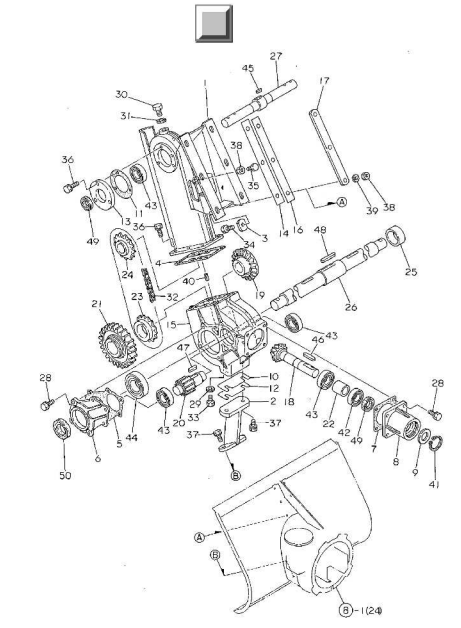

12. ブロワー

15. カバー (電動シュート仕様)

16. 油圧配管

和同産業 (株) 銘板付部品 (SS175(D)H . SS215(D)H. SS265(D)H) 1995

和同産業 (株) 銘板付部品 (電動シャフト仕様)

ご注文について

1. 部品をご注文の際は、型式、使用機体番号、品番、品名、個数をご明記下さい。
2. 部品は必ず純正部品をご使用下さい。
※ 市販の類似品を使用されると早期破損などの原因となります。
3. 本部品表は改良のため予告なく変更することがあります。