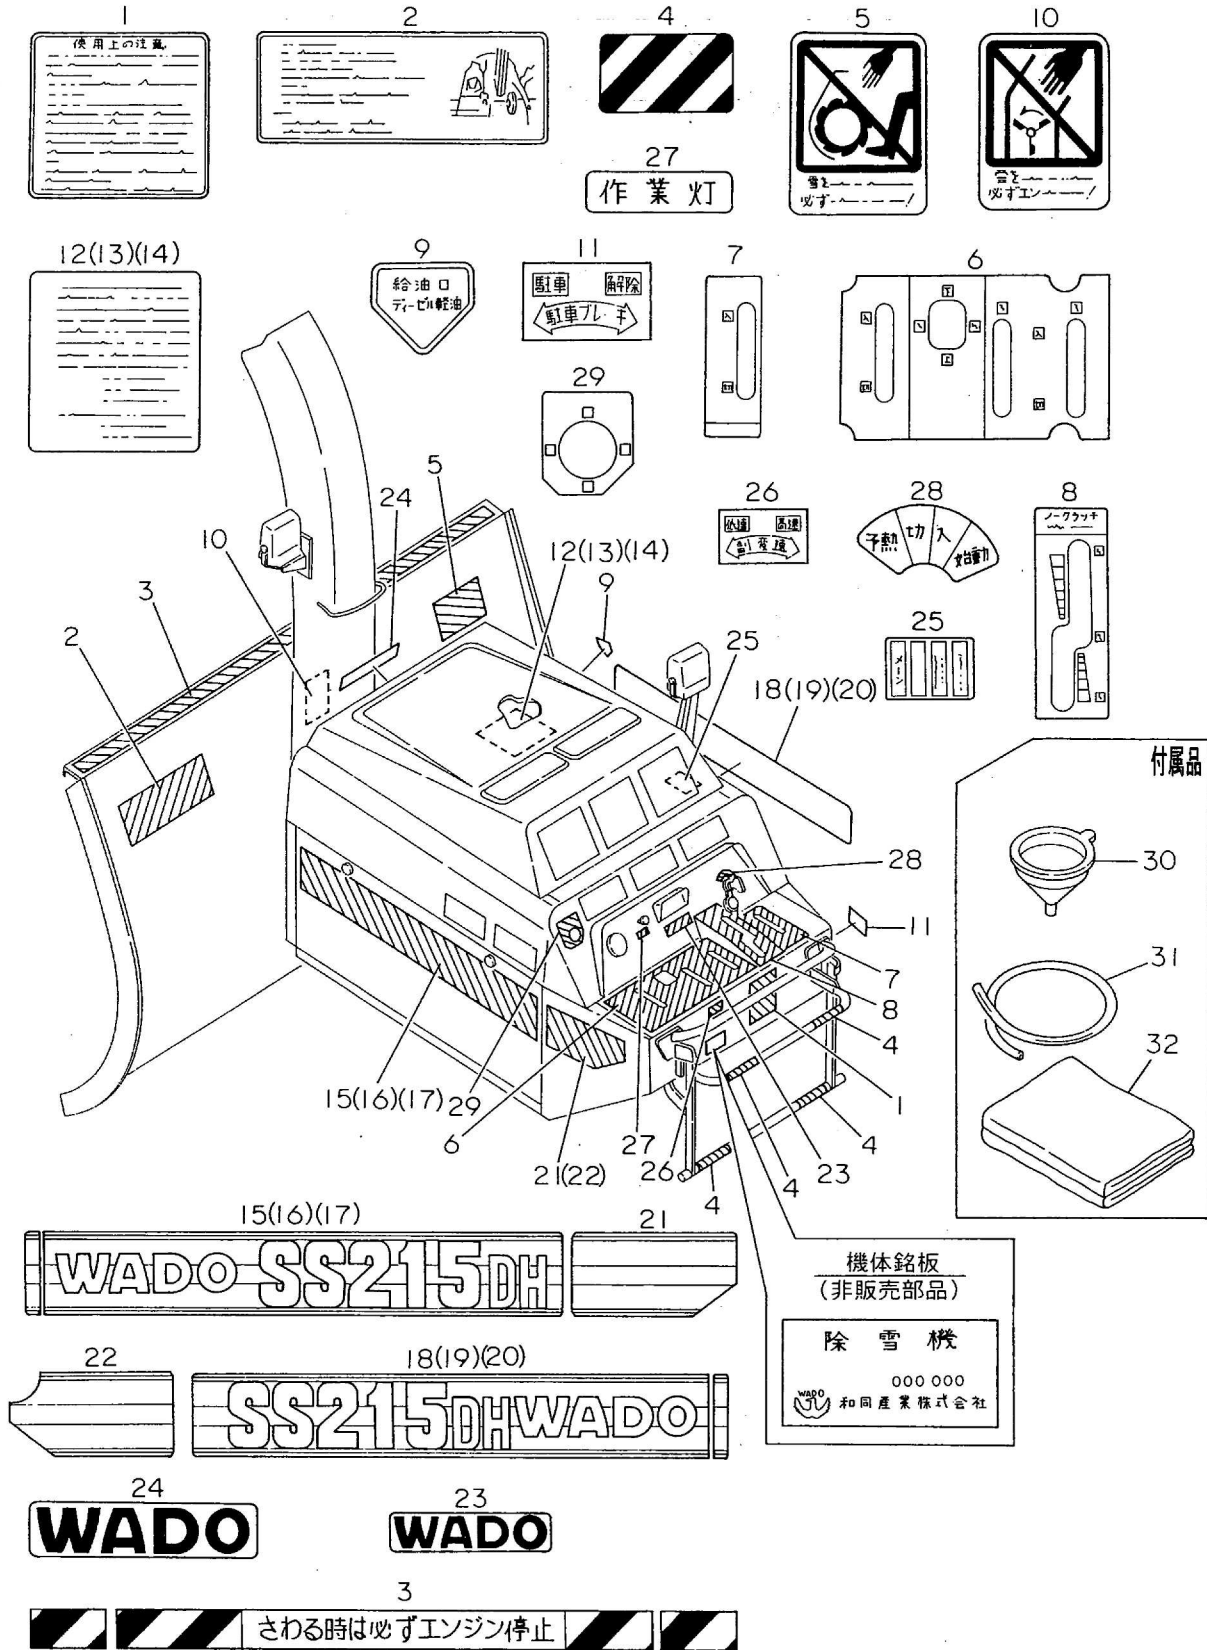

26. 銘板・付属品〔電動シュート仕様〕

26. 銘板・付属品〔電動シート仕様〕

A = SS175H, DH

B = SS215H, DH

C = SS265H, DH

No.	部品番号	部品名	個数			備考
			A	B	C	
1	79901-A58-000	シヨウチュウイマーク	1	1	1	
2	79902-A58-000	アンゼンボルトコウカンマーク	1	1	1	
3	79903-A60-000	ジョセツブチュウイマーク	2	2	2	
4	79907-A75-000	クロキマーク	4	4	4	
5	79912-A75-001	オーガアンゼンマーク	1	1	1	
6	79922-A91-000	パネルマーク L	1	1	1	供給不可
7	79931-A91-000	パネルマーク R	1	1	1	供給不可
8	79904-A91-001	ムダンシフトマーク	1	1	1	供給不可
9	91804-A53-000	キュウユグチマーク	1	1	1	供給不可
10	91806-A58-003	ブロワアンゼンマーク	1	1	1	
11	91809-A58-000	チュウシャブレキマーク	1	1	1	供給不可
12	79912-A91-000	メンテナンスマーク	0	1	0	供給不可
13	79912-A92-000	メンテナンスマーク	0	0	1	供給不可
14	79912-A93-000	メンテナンスマーク	1	0	0	供給不可
15	79932-A91-000	ワドーサイドマーク L	0	1	0	供給不可
16	79932-A92-000	ワドーサイドマーク L	0	0	1	供給不可
17	79932-A93-000	ワドーサイドマーク L	1	0	0	供給不可
18	79933-A91-000	ワドーサイドマーク R	0	1	0	供給不可
19	79933-A92-000	ワドーサイドマーク R	0	0	1	供給不可
20	79933-A93-000	ワドーサイドマーク R	1	0	0	供給不可
21	79928-A91-000	リヤサイドマーク L	1	1	1	供給不可
22	79929-A91-000	リヤサイドマーク R	1	1	1	供給不可
23	91830-A26-000	ワドーマーク A	1	1	1	
24	91831-A26-000	ワドーマーク B	1	1	1	
25	65901-A60-000	ヒューズボックスマーク	1	1	1	供給不可
26	79911-A91-000	フクヘンソクマーク	1	1	1	
27	91823-A26-000	サギョウトウメイバン	1	1	1	供給不可
28	79926-A91-000	メインスイッチマーク	1	1	1	供給不可
29	79934-A91-000	シートスイッチマーク	1	1	1	供給不可
30	09901-A91-000	ジョーゴ	1	1	1	供給不可
31	09902-A91-000	ビニールホース	1	1	1	供給不可
32	78400-A26-030	シートカバー	1	1	1	供給不可