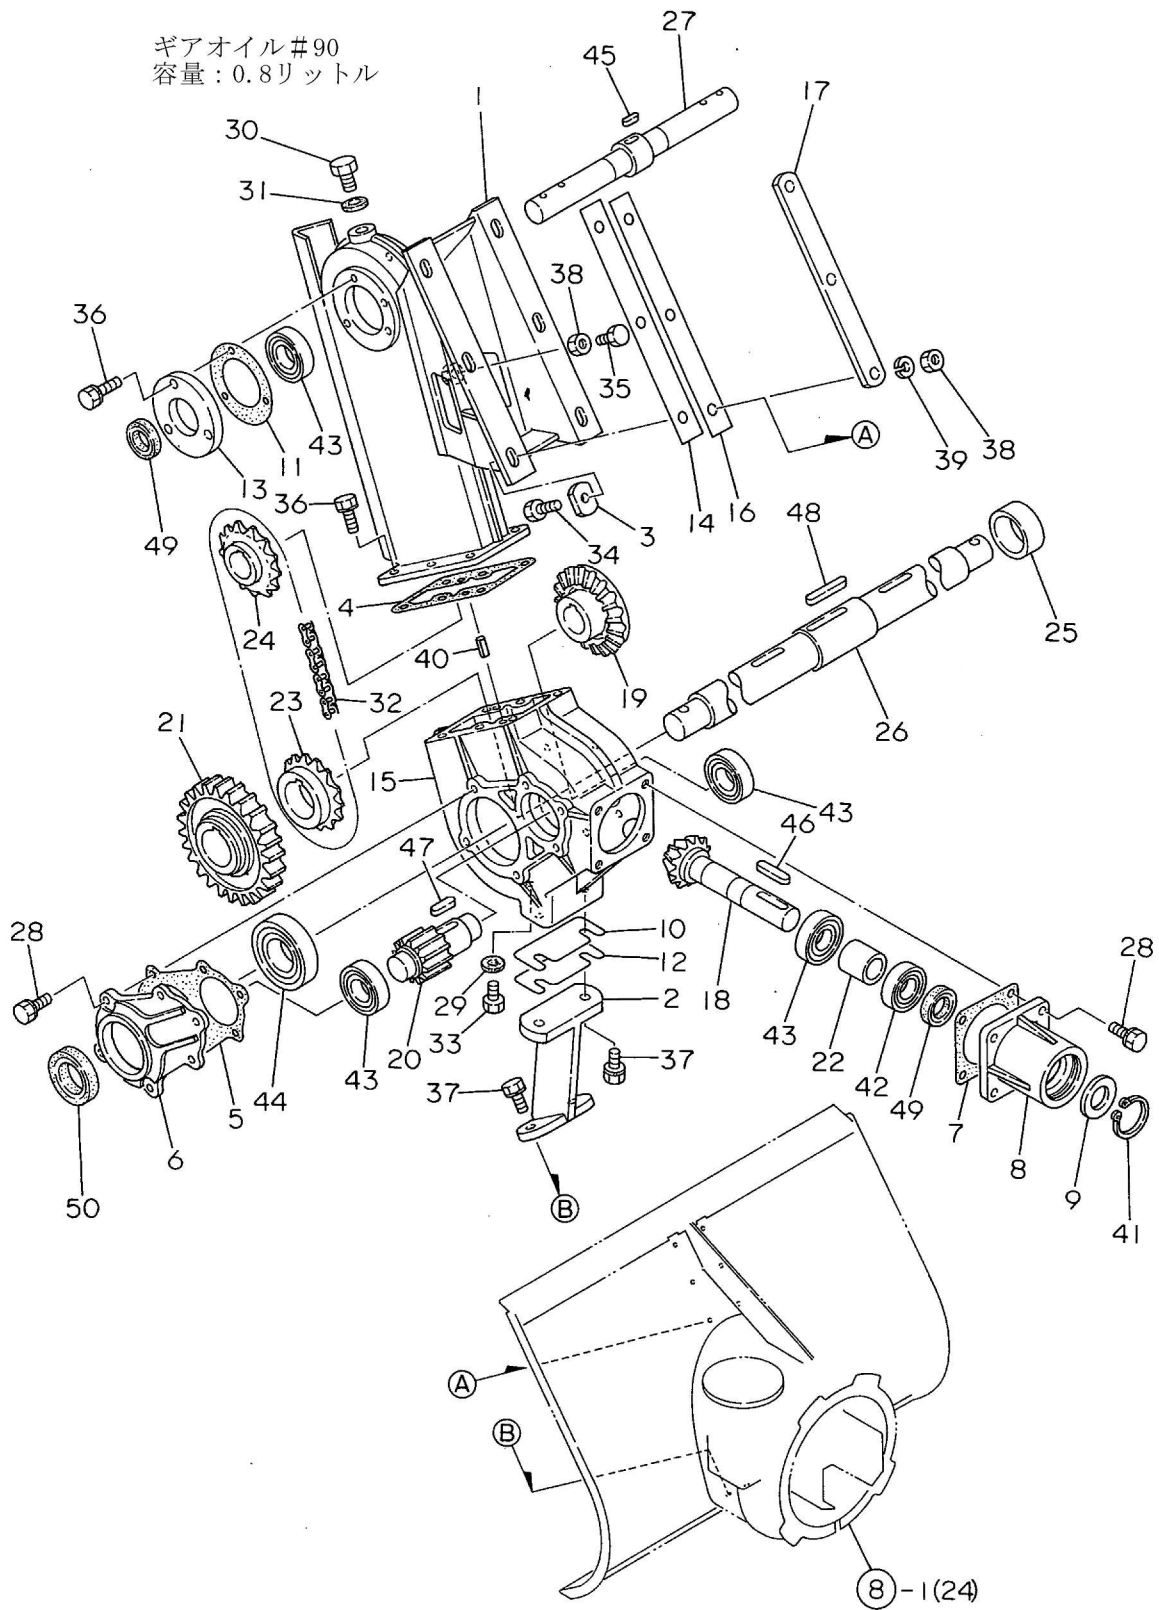

11. オーガギヤケース

No23とNo24は絵的に逆向きになっている。

11. オーガギヤケース

A = SS175H, DH

B = SS215H, DH

C = SS265H, DH

No.	部品番号	部 品 名	個 数			備 考
			A	B	C	
1	31600-A26-001	チェーンケース CMP	1	1	1	
2	31901-A84-002	ギヤケースサポート	1	1	1	
3	31901-A58-000	チェーンケースザガネ	6	6	6	
4	31902-A71-000	オーガギヤケースパッキン	1	1	1	
5	31903-A71-000	ギヤケースフタパッキン	2	2	2	
6	31904-A09-130	オーガギヤケースフタ	2	2	2	
7	31905-A71-000	ニュウリョクハウジングパッキン	1	1	1	
8	31906-A09-100	ニュウリョクハウジング	1	1	1	
9	31906-A71-000	ボウゴバン	1	1	1	
10	31907-A71-001	ギヤケースライナ 2.0	1	1	1	
11	31908-A26-000	ジョウダンローターフタパッキン	2	2	2	
12	31908-A71-001	ギヤケースライナ 0.6	3	3	3	
13	31909-A26-100	ジョウダンローターフタ	2	2	2	
14	31911-A09-001	チェーンケースチョウセイライナー 1.0	2	2	2	
15	31911-A26-300	オーガギヤケース	1	1	1	
16	31912-A09-001	チェーンケースチョウセイライナー 2.0	5	5	5	供給不可
17	31913-A09-000	アテザガネ	2	2	2	
18	32901-A71-000	ベベルギヤ M3*16	1	1	1	
19	32902-A71-000	ベベルギヤ M3*31	1	1	1	32100-A71-000
20	32903-A71-000	ヒラハグルマ M3.5*12	1	1	1	
21	32904-A71-000	ヒラハグルマ M3.5*34	1	1	1	
22	32906-A71-000	カラー 25*33	1	1	1	
23	32907-A09-000	スプロケット 40*18(シタ)	1	1	1	
24	32908-A09-000	スプロケット 40*18(ウエ)	1	1	1	
25	32909-A09-001	カラー 40*19	1	1	1	
26	34902-A09-002	オーガジク	1	1	1	
27	34903-A26-001	ジョウダンロータージク	1	1	1	
28	91213-0825010	ボルト(バネ 8*25 プレコート)	16	16	16	
29	91691-1018202	マルパッキン 10*18*2	1	1	1	
30	91901-A53-000	オイルキャップ	1	1	1	
31	91902-A53-000	オイルキャップパッキン	1	1	1	
32	91911-A26-000	ローラーチェーン 40*78	1	1	1	
33	92012-1001274	ボルト 10*12	1	1	1	
34	92226-1003074	ボルト 10*30	6	6	6	
35	92265-1006574	ボルト 10*65(ゼンネジ)	1	1	1	
36	93025-0802514	ボルト(バネ 8*25)	12	12	12	
37	93030-1003017	ボルト(バネ 10*30(7T)	4	4	4	
38	94003-10411	ナット 10	7	7	7	
39	94111-10012	バネザガネ 10	6	6	6	
40	94319-60016	スプリングピン 6*16	2	2	2	
41	94520-45080	C アナトメワ45	1	1	1	
42	96100-06005	ベアリング 6005	1	1	1	
43	96100-06205	ベアリング 6205	5	5	5	
44	96100-06207	ベアリング 6207	2	2	2	
45	97114-023240	キー 7*7*23 RR	1	1	1	
46	97114-033041	キー 7*7*33 S	1	1	1	
47	97115-030241	キー 8*7*30 RR	1	1	1	
48	97117-052241	キー 12*8*52 RR	1	1	1	
49	98251-250408	シール D25408	3	3	3	
50	98251-3505511	シール D355511	2	2	2