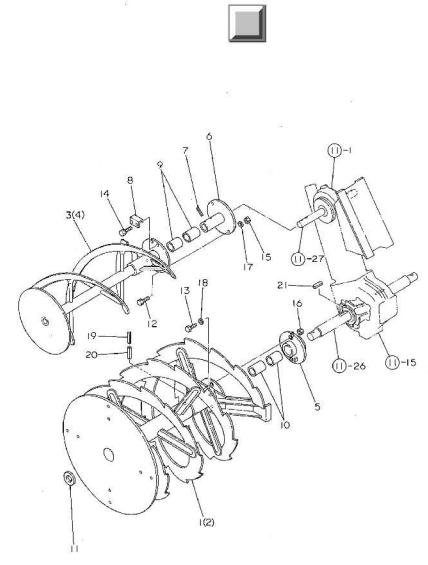

13. オーガ・ロータ