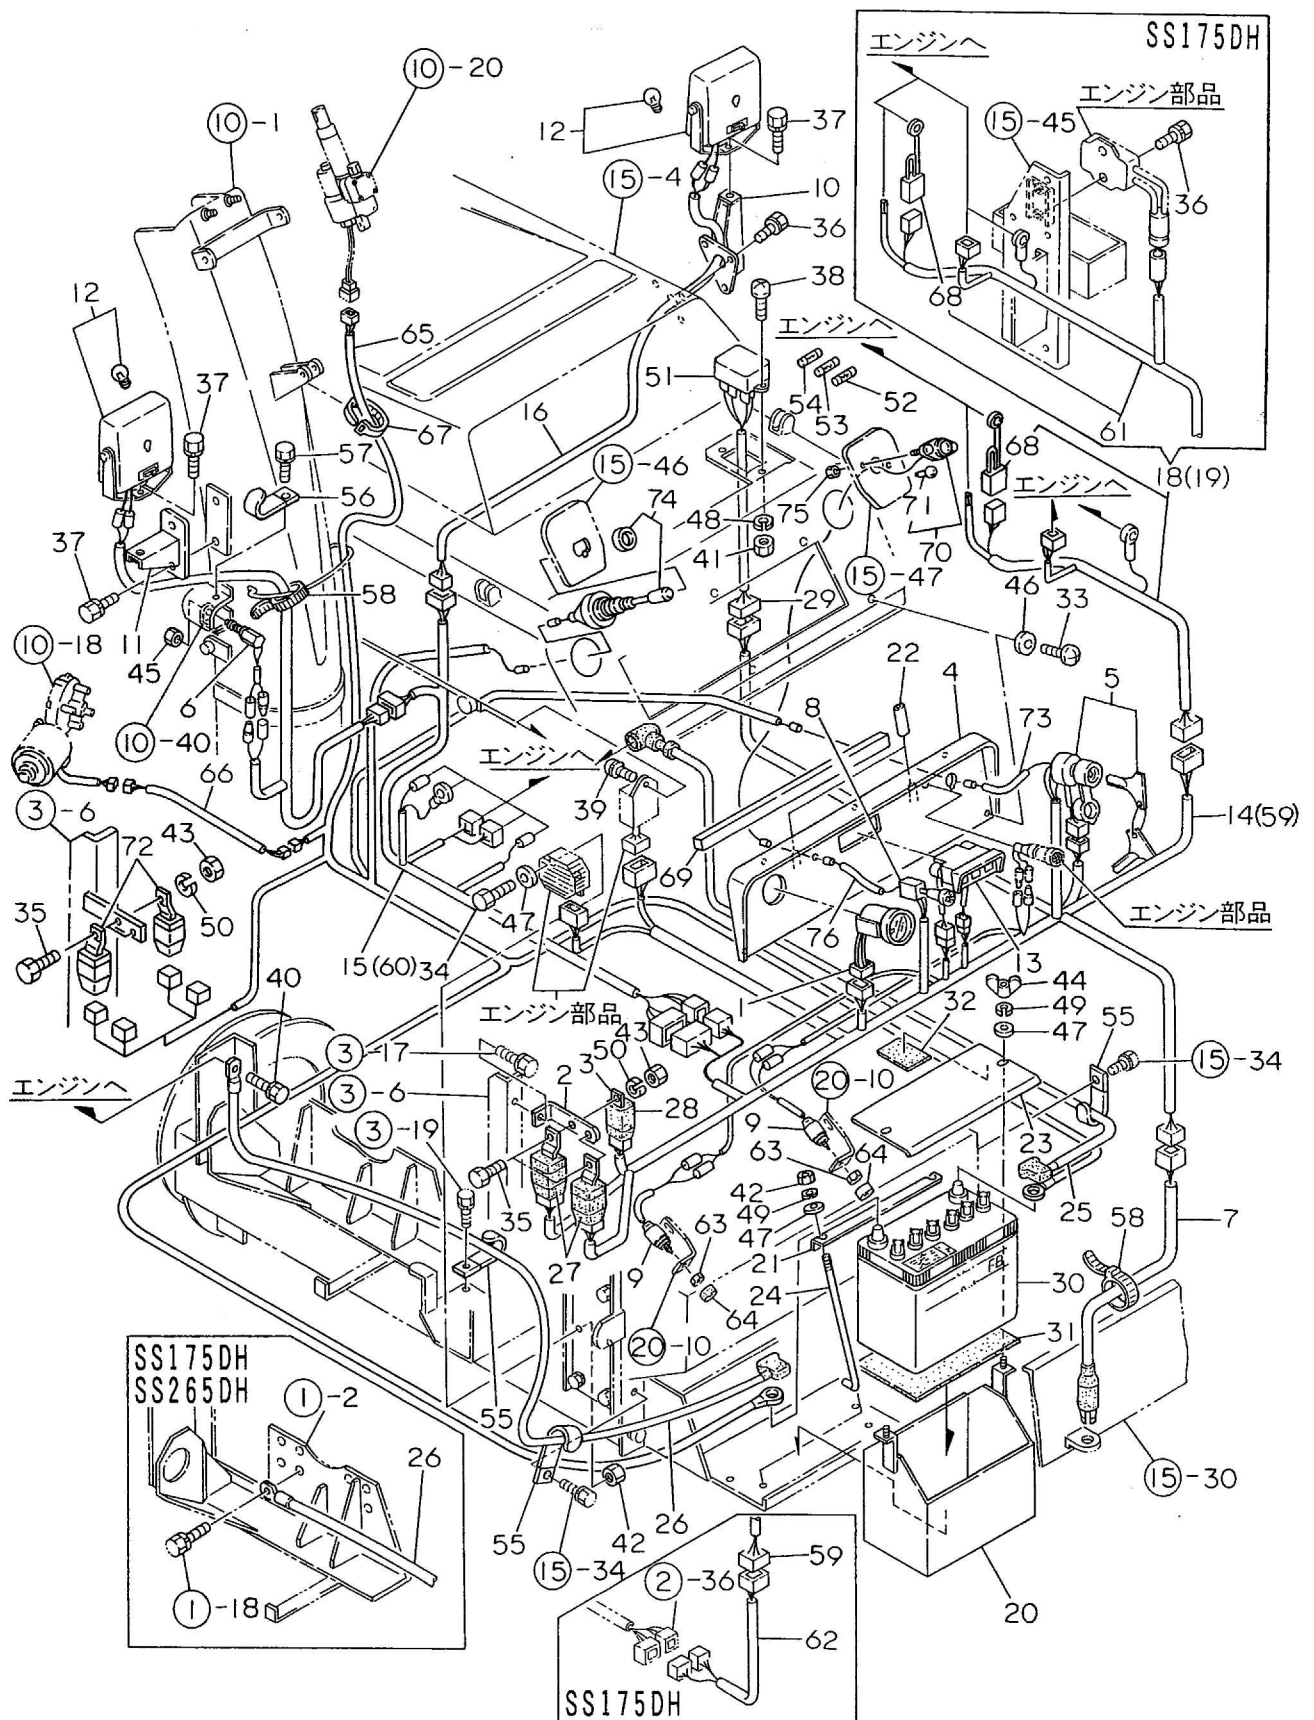

24. 電装品〔電動シート仕様〕

A = SS175H, DH
B = SS215H, DH
C = SS265H, DH

No.	部品番号	部 品 名	個 数			備 考
			A	B	C	
1	84100-B07-000	アワメーター	1	1	1	
2	81901-A93-000	リレーブラケット	1	1	1	供給不可
3	81902-A58-000	ブラケット	1	1	1	供給不可
4	82200-A91-000	スイッチパネル CMP	1	1	1	供給不可
5	83100-A58-000	キースイッチ	1	1	1	123482-91291 鍵のみ(1個) 83110-A58-000 キャップ
6	83100-A65-000	ガードスイッチ	1	1	1	
7	83100-A75-000	キンキュウテイシスイッチ	1	1	1	Y:1N1730-51701
8	83200-A26-000	ライティングスイッチ	1	1	1	
9	83300-A01-000	ニュートラルスイッチ	2	2	2	
10	83400-A91-000	ライトステー CMP	1	1	1	供給不可
11	83500-A26-000	シートライトステー CMP	1	1	1	
12	83600-A26-000	ライト	2	2	2	供給不可
13	84100-A26-000	3トウ インジケータランプ	1	1	1	
14	85100-A91-000	ワイヤーハーネス A	0	1	1	
15	85200-A91-000	ワイヤーハーネス B	0	1	1	
16	85300-A58-000	ワイヤーハーネス C	1	1	1	
17	85400-A91-000	ワイヤーハーネス D	1	1	1	供給不可
18	85500-A91-000	ワイヤーハーネス E	0	1	0	供給不可
19	85500-A91-000	ワイヤーハーネス E	0	0	1	供給不可
20	86100-A91-001	バッテリーカバー CMP	1	1	1	供給不可
21	86901-A58-000	バッテリークランプ	1	1	1	
22	86901-A60-000	クランプカバー 70	2	2	2	
23	86901-A91-000	バッテリーカバーフタ	1	1	1	供給不可
24	86902-A26-000	バッテリーセットボルト	2	2	2	
25	87100-A58-030	バッテリー+コード	1	1	1	供給不可
26	87200-A58-030	バッテリー-コード	1	1	1	供給不可
27	87400-A75-000	リレー A	2	2	2	
28	87500-A75-000	リレー B	1	1	1	
29	87600-A60-000	ヒューズボックスハーネス	1	1	1	
30	89901-A11-000	バッテリー(ヒタチ N*100-S6	1	1	1	供給不可
31	89901-A91-000	ボウシンゴム	1	1	1	
32	89902-A91-000	バッテリーカバーゴム	2	2	2	供給不可
33	91216-4510020	タッピンネジ 4.5*10	6	6	6	
34	92018-0603074	ボルト 6*30	2	2	2	
35	92220-0802074	ボルト 8*20	6	6	6	
36	92916-0601614	ボルト(バネ 6*16	5	3	3	
37	93012-0801214	ボルト(バネ 8*12	4	4	4	
38	93516-0501674	ナベコネジ 5*16	2	2	2	

24. 電装品〔電動シート仕様〕