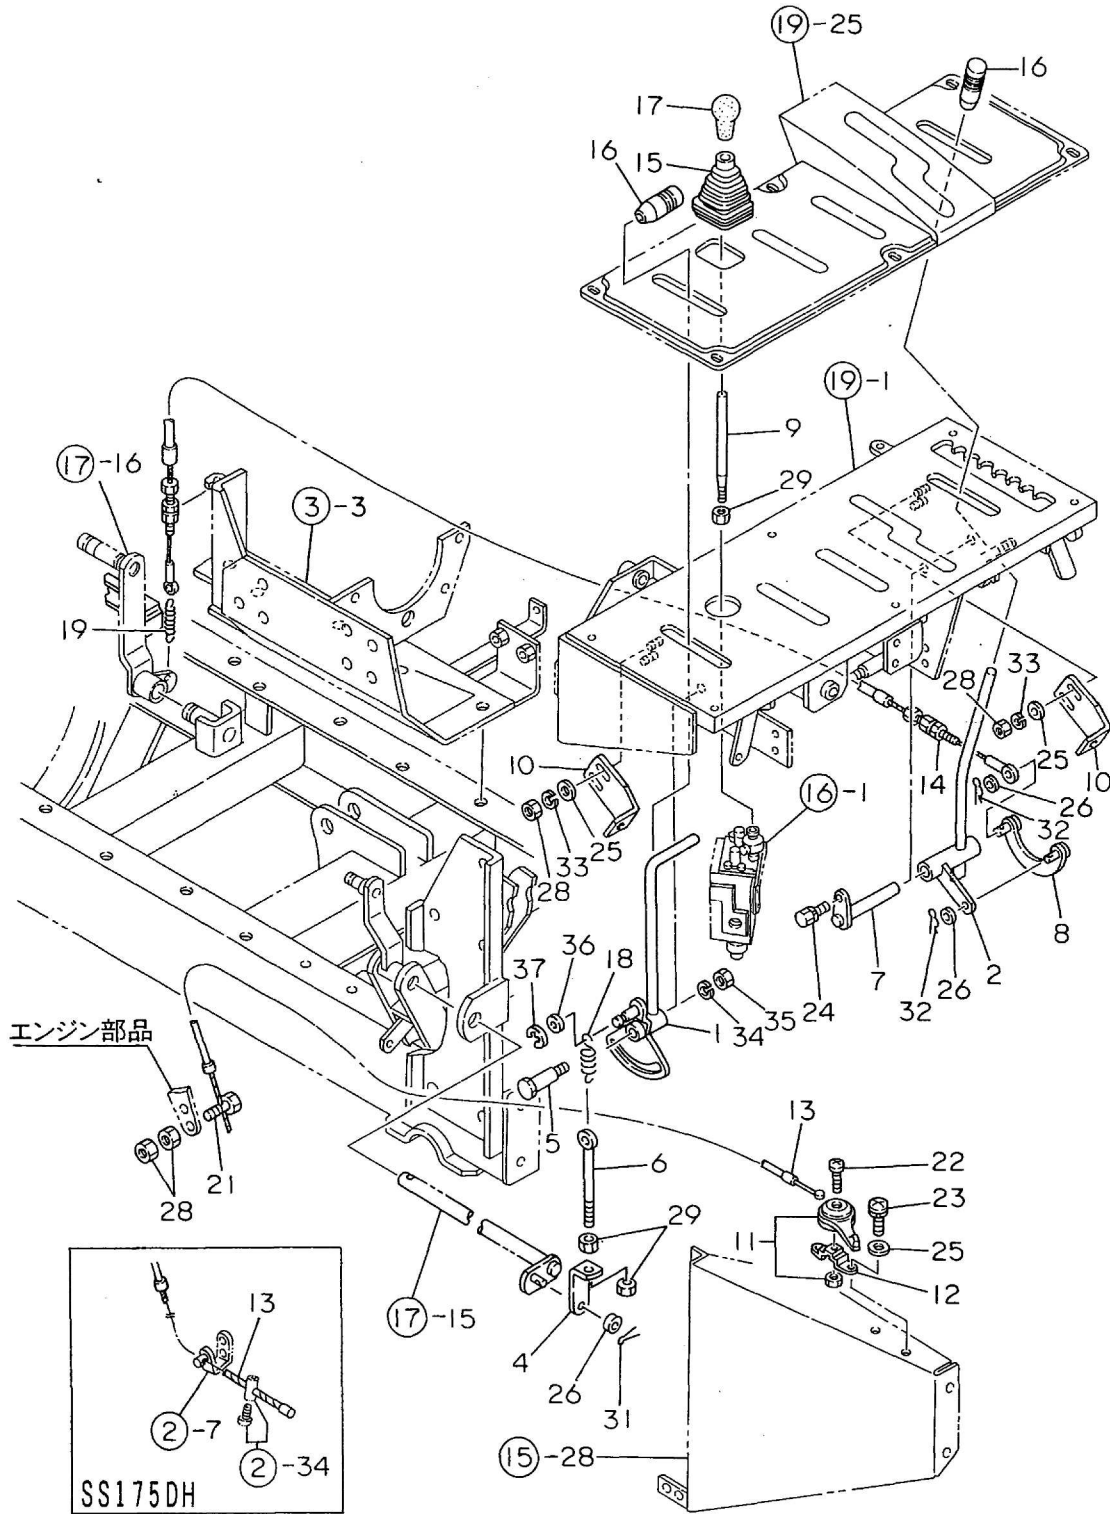

21. 操作レバー(1)〔電動シュート仕様〕

21. 操作レバー(1)〔電動シュート仕様〕

A = SS175H, DH

B = SS215H, DH

C = SS265H, DH

No.	部品番号	部品名	個数			備考
			A	B	C	
1	73100-A91-030	ソウコウクラッチレバー CMP	1	1	1	
2	74100-A91-030	オーガクラッチレバー CMP	1	1	1	
4	73907-A01-003	ジョイント B	1	1	1	
5	73905-A91-000	ダンツキボルト M10	1	1	1	
6	73904-A91-000	ソウコウクラッチロッド 115	1	1	1	
7	74500-A91-000	レバーピン 90 CMP	1	1	1	
8	76600-A91-000	クラッチリンク CMP	1	1	1	
9	75911-A26-030	ユアツコントロールレバー	1	1	1	
10	81901-A91-030	スイッチブラケット	2	2	2	
11	91721-00211	アクセルレバー	1	1	1	
12	75912-A26-000	スロットルレバーカナグ	1	1	1	
13	77100-A53-000	スロットルワイヤー	1	1	1	
14	77100-A91-001	オーガクラッチワイヤー	1	1	1	
15	76909-A91-000	レバーブーツ	1	1	1	
16	76902-A91-000	ソウサレバーニギリ(アカ)	2	2	2	
17	91731-1001001	レバーグリップ A10	1	1	1	
18	91933-A01-001	シュクラッチスプリング	1	1	1	
19	91901-A63-000	テンションクラッチスプリング	1	1	1	
21	77903-A26-000	ワイヤーセットボルト	0	1	1	
22	93530-0503074	ナベコネジ 5*30	1	1	1	
23	93215-0601514	ナベコネジ(バネ 6*15)	2	2	2	
24	92916-0601614	ボルト(バネ 6*16)	1	1	1	
25	94101-06010	ザガネ(ミガキ 6)	6	6	6	
26	94101-08010	ザガネ(ミガキ 8)	3	3	3	
28	94001-06411	ナット 6	4	6	6	
29	94003-08411	ナット 8	3	3	3	
31	94210-25160	ワリピン 2.5*16	1	1	1	
32	94251-08001	スナップピン 8	2	2	2	
33	94111-06012	バネザガネ 6	4	4	4	
34	94111-10012	バネザガネ 10	1	1	1	
35	94003-10411	ナット 10	1	1	1	
36	94101-08011	ザガネ(コガタ 8)	1	1	1	
37	94511-06000	Eトメワ 6	1	1	1