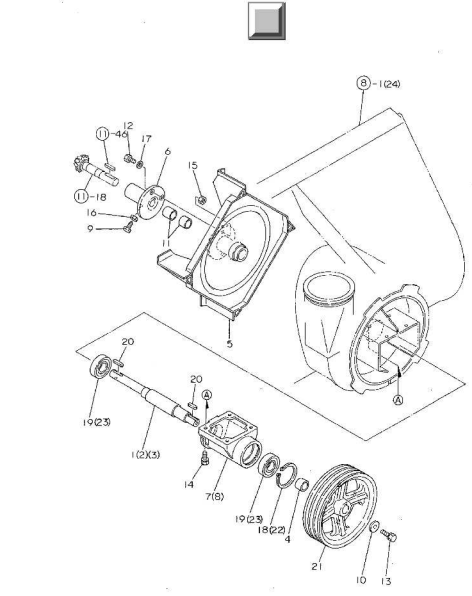

12. ブロワー

15. カバー (電動シュート仕様)

16. 油圧配管

和同産業 (株) 銘板付部品 (SS175(D)H . SS215(D)H. SS265(D)H) 1995

和同産業 (株) 銘板付部品 (電動シャフト仕様)

ご注文について

1. 部品をご注文の際は、型式、使用機体番号、品番、品名、個数をご明記下さい。
2. 部品は必ず純正部品をご使用下さい。
※ 市販の類似品を使用されると早期破損などの原因となります。
3. 本部品表は改良のため予告なく変更することがあります。