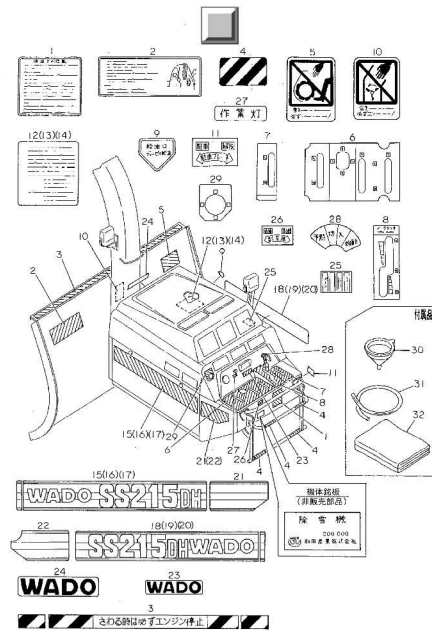

12. ブロワー

15. カバー (電動シュート仕様)

16. 油圧配管

和同産業 (株) 銘板付部品 (SS175(D)H . SS215(D)H. SS265(D)H) 1995

和同産業 (株) 銘板付部品 (電動シャフト仕様)

ご注文について

1. 部品をご注文の際は、型式、使用機体番号、品番、品名、個数をご明記下さい。
2. 部品は必ず純正部品をご使用下さい。
※ 市販の類似品を使用されると早期破損などの原因となります。
3. 本部品表は改良のため予告なく変更することがあります。