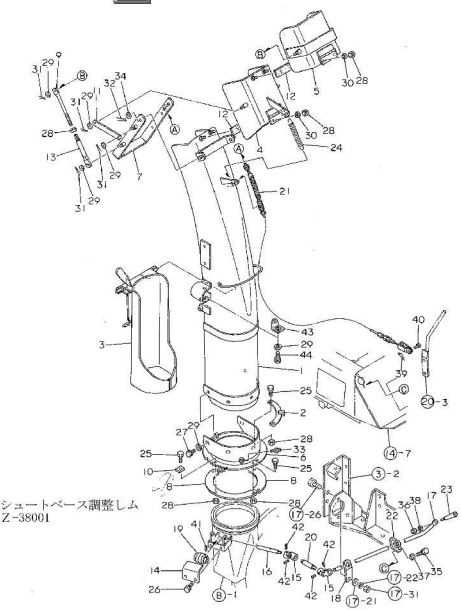

13. オーガ・ロータ

14. カバー

11. オーガギヤケース

12. ブロワー

15. カバー (電動シュート仕様)

16. 油圧配管