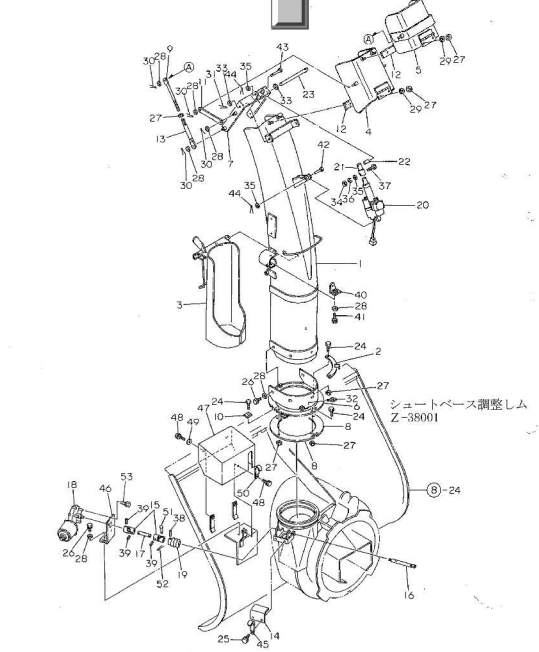

13. オーガ・ロータ

14. カバー

11. オーガギヤケース

12. ブロワー

15. カバー (電動シュート仕様)

16. 油圧配管