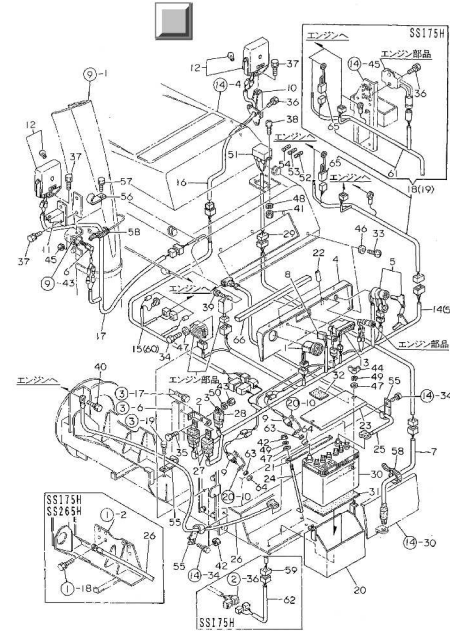

12. ブロワー

15. カバー (電動シュート仕様)

16. 油圧配管

和同産業 (株) 銘板付部品 (SS175(D)H . SS215(D)H. SS265(D)H) 1995

和同産業 (株) 銘板付部品 (電動シャフト仕様)

ご注文について

1. 部品をご注文の際は、型式、使用機体番号、品番、品名、個数をご明記下さい。
2. 部品は必ず純正部品をご使用下さい。
※ 市販の類似品を使用されると早期破損などの原因となります。
3. 本部品表は改良のため予告なく変更することがあります。