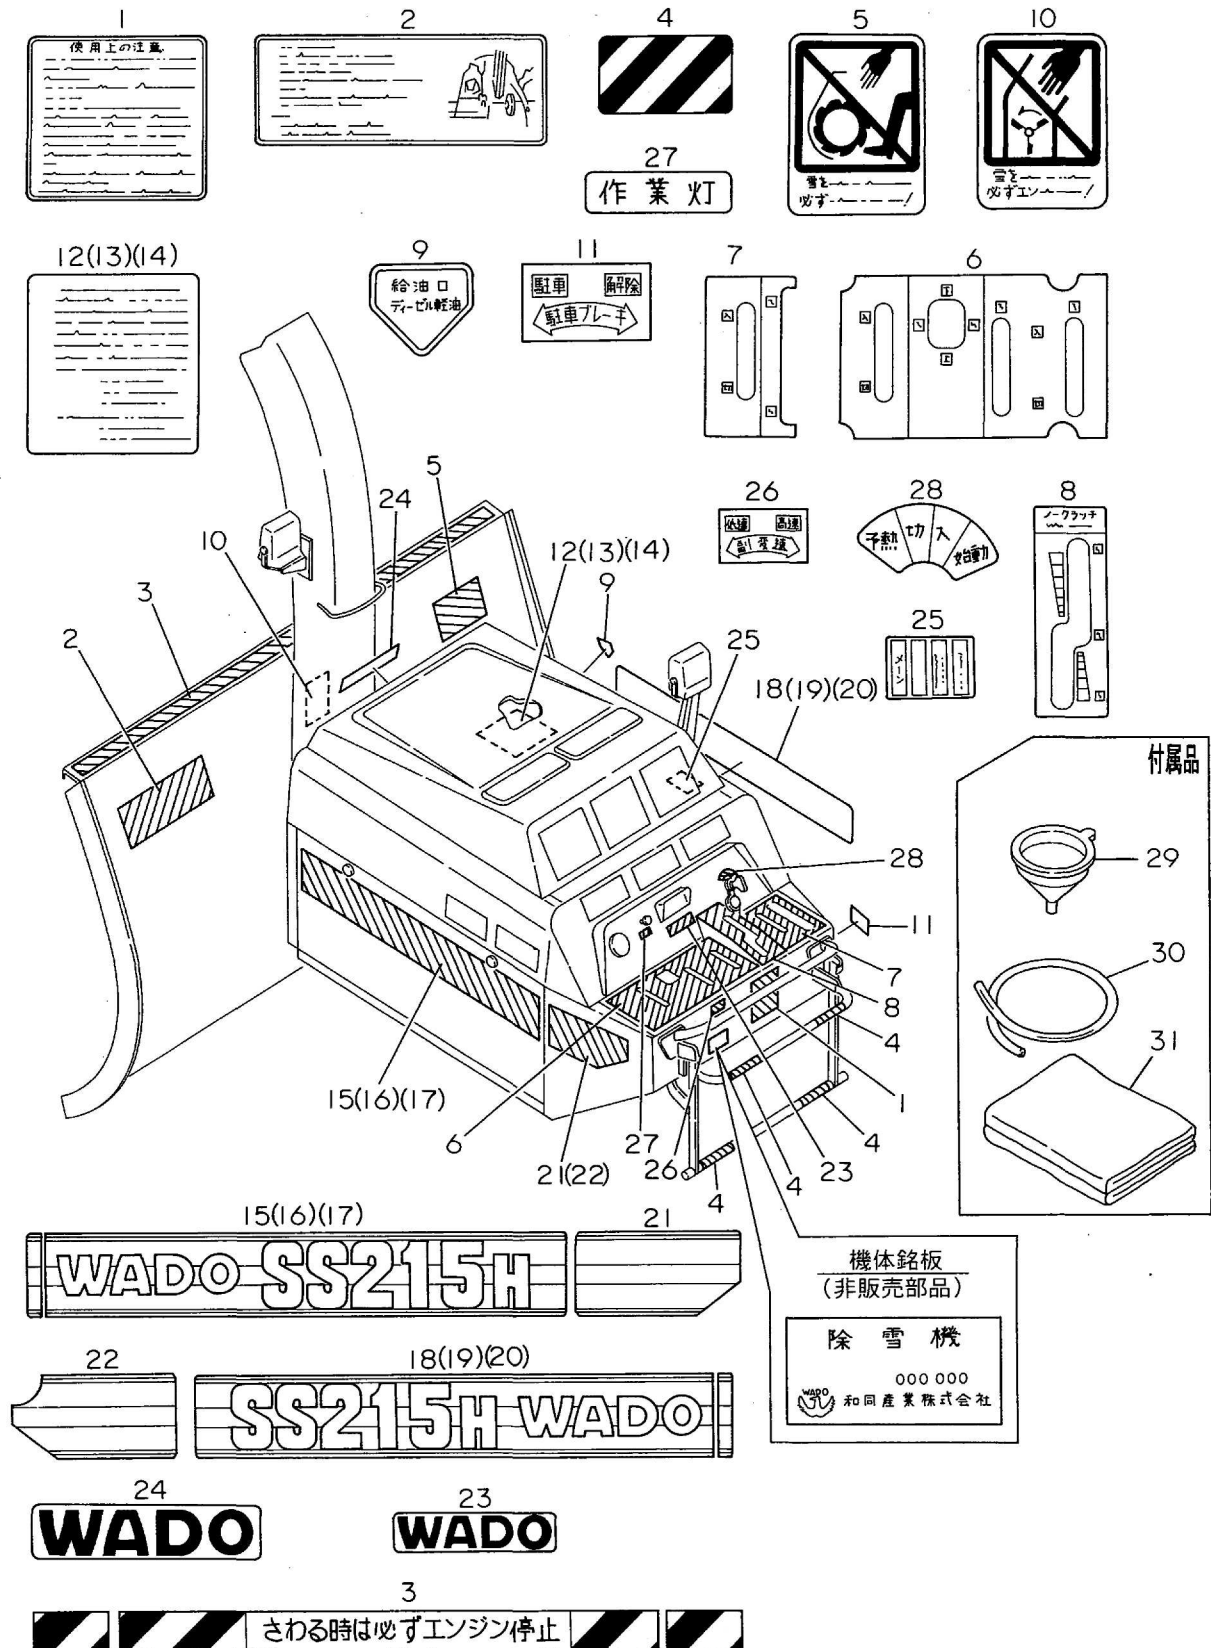

25. 銘板・付属品

25. 銘板・付属品

A = SS175H, DH

B = SS215H, DH

C = SS265H, DH

No.	部品番号	部 品 名	個 数			備 考
			A	B	C	
1	79901-A58-000	シヨウチュウイマーク	1	1	1	
2	79902-A58-000	アンゼンボルトコウカンマーク	1	1	1	
3	79903-A60-000	ジョセツブチュウイマーク	2	2	2	
4	79907-A75-000	クロキマーク	4	4	4	
5	79912-A75-001	オーガアンゼンマーク	1	1	1	
6	79922-A91-000	パネルマーク L	1	1	1	供給不可
7	79923-A91-000	パネルマーク R	1	1	1	供給不可
8	79904-A91-001	ムダンシフトマーク	1	1	1	供給不可
9	91804-A53-000	キュウユグチマーク	1	1	1	供給不可
10	91806-A58-003	ブロワアンゼンマーク	1	1	1	
11	91809-A58-000	チュウシャブレーキマーク	1	1	1	供給不可
12	79912-A91-000	メンテナンスマーク	0	1	0	供給不可
13	79912-A92-000	メンテナンスマーク	0	0	1	供給不可
14	79912-A93-000	メンテナンスマーク	1	0	0	供給不可
15	79925-A91-000	ワドーサイドマーク L	0	1	0	供給不可
16	79925-A92-000	ワドーサイドマーク L	0	0	1	供給不可
17	79925-A93-000	ワドーサイドマーク L	1	0	0	供給不可
18	79927-A91-000	ワドーサイドマーク R	0	1	0	供給不可
19	79927-A92-000	ワドーサイドマーク R	0	0	1	供給不可
20	79927-A93-000	ワドーサイドマーク R	1	0	0	供給不可
21	79928-A91-000	リヤサイドマーク L	1	1	1	供給不可
22	79929-A91-000	リヤサイドマーク R	1	1	1	供給不可
23	91830-A26-000	ワドーマーク A	1	1	1	
24	91831-A26-000	ワドーマーク B	1	1	1	
25	65901-A60-000	ヒューズボックスマーク	1	1	1	供給不可
26	79911-A91-000	フクヘンソクマーク	1	1	1	
27	91823-A26-000	サギョウトウメイバン	1	1	1	供給不可
28	79926-A91-000	メインスイッチマーク	1	1	1	供給不可
29	09901-A91-000	ジョーゴ	1	1	1	供給不可
30	09902-A91-000	ビニールホース	1	1	1	供給不可
31	78400-A26-030	シートカバー	1	1	1