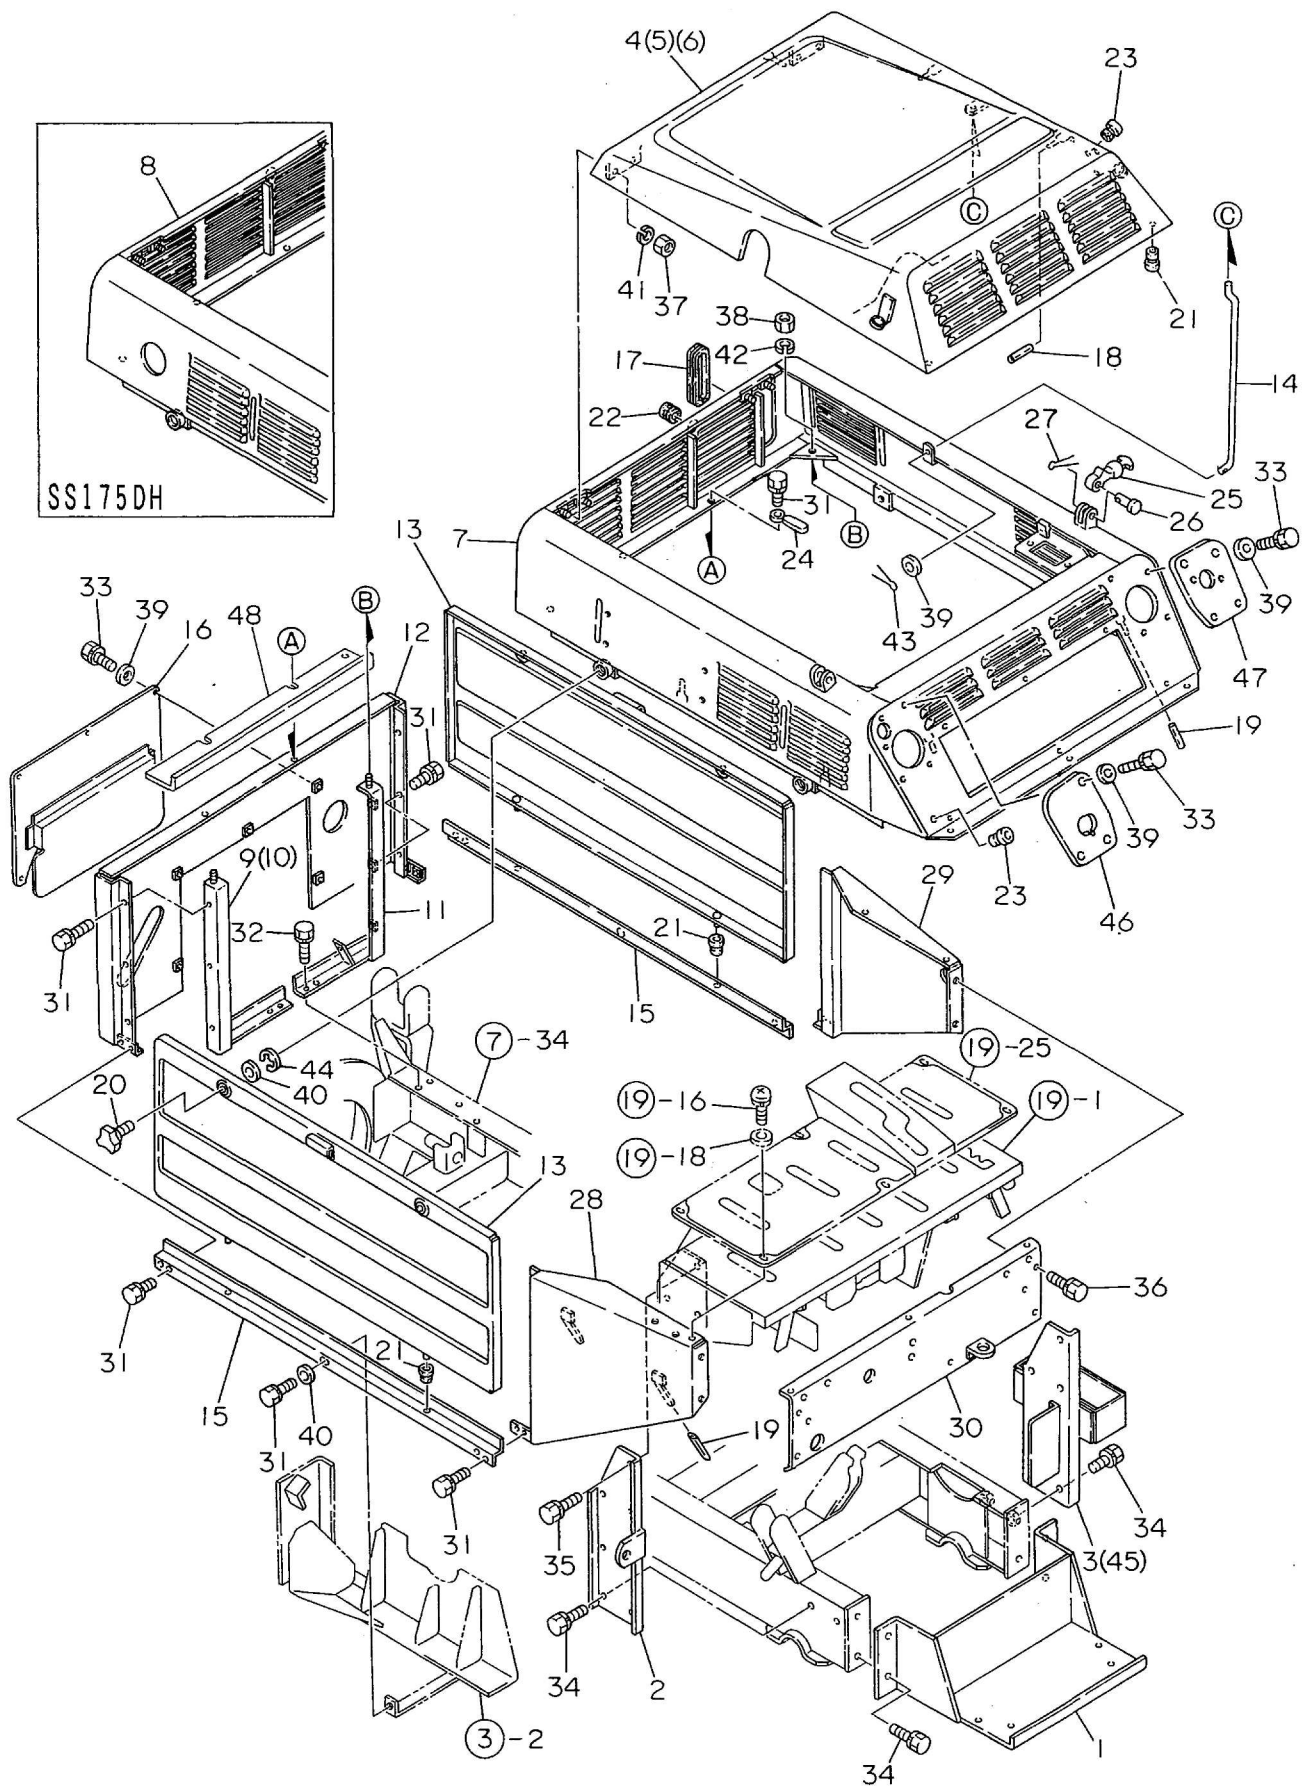

15. カバー〔電動シュート仕様〕

15. カバー〔電動シュート仕様〕

A = SS175H, DH
B = SS215H, DH
C = SS265H, DH

No.	部品番号	部 品 名	個 数			備 考
			A	B	C	
1	41200-A91-001	バッテリーベース CMP	1	1	1	供給不可
2	41300-A91-001	パネルブラケット L CMP	1	1	1	供給不可
3	41400-A91-001	パネルブラケット R CMP	0	1	1	供給不可
4	48100-A91-030	ボンネット CMP	0	1	0	供給不可
5	48100-A92-030	ボンネット CMP	0	0	1	供給不可
6	48100-A93-030	ボンネット CMP	1	0	0	供給不可
7	48800-A91-052	カバー CMP	0	1	1	供給不可
8	48200-A93-052	カバー CMP	1	0	0	供給不可
9	48200-A84-001	カバーステー L CMP	1	1	0	供給不可
10	48200-A92-000	カバーステー L CMP	0	0	1	供給不可
11	48400-A91-001	カバーステー R CMP	1	1	1	供給不可
12	48400-A58-131	フロントカバー CMP	1	1	1	供給不可
13	48700-A84-201	サイドカバー L CMP	2	2	2	供給不可
14	48901-A91-000	ボンネットステー	1	1	1	
15	48901-A58-200	アンダーステー	2	2	2	
16	48300-A91-100	フロントベルトカバー CMP	1	1	1	供給不可
17	48903-A91-000	タマナシミゾゴム 8*360	1	1	1	供給不可
18	72901-A02-000	クランプカバー	5	5	5	
19	86901-A60-000	クランプカバー 70	7	7	7	
20	48904-B07-000	ノブネジ 8*20	4	4	4	
21	91351-4061030	ゴムブッシュ B-6-3	6	6	6	
22	91351-1182620	ゴムブッシュ BSD-4	2	2	2	
23	91351-1081020	ゴムブッシュ BSB-21	2	2	2	
24	91331-080801	コードクランプ 8*80	3	3	3	
25	91703-A53-000	ラバーフードキャッチ	2	2	2	
26	91704-A53-000	マルアタマピン	2	2	2	
27	91705-A53-000	ワリピン	2	2	2	
28	78400-A91-100	カバーリヤー L CMP	1	1	1	
29	78200-A91-101	カバーリヤー R CMP	1	1	1	
30	78500-A91-100	カバーリヤー CMP	1	1	1	供給不可
31	93016-0801614	ボルト(バネ 8*16	18	18	18	
32	93020-0802014	ボルト(バネ 8*20	4	4	4	
33	92915-0601614	ボルト(バネ 6*16	13	13	13	
34	93025-1002514	ボルト(バネ 10*25	8	8	8	
35	93020-1002014	ボルト(バネ 10*20	6	6	6	
36	92916-0601614	ボルト(バネ 6*16	4	4	4	
37	94001-06411	ナット 6	4	4	4	
38	94003-08411	ナット 8	2	2	2	
39	94101-06010	ザガネ(ミガキ 6	14	14	14	
40	94101-08010	ザガネ(ミガキ 8	6	6	6	
41	94111-06012	バネザガネ 6	4	4	4	
42	94111-08012	バネザガネ 8	2	2	2	
43	94210-20160	ワリピン 2*16	1	1	1	
44	94511-06000	トメワE 6	4	4	4	
45	41400-A93-001	パネルブラケット R CMP	1	0	0	供給不可
46	48907-A91-000	レバースイッチベース	1	1	1	供給不可
47	48908-A91-000	パネルランプベース	1	1	1	供給不可
48	48909-A91-000	ボウスイカバー	1	1	1	供給不可