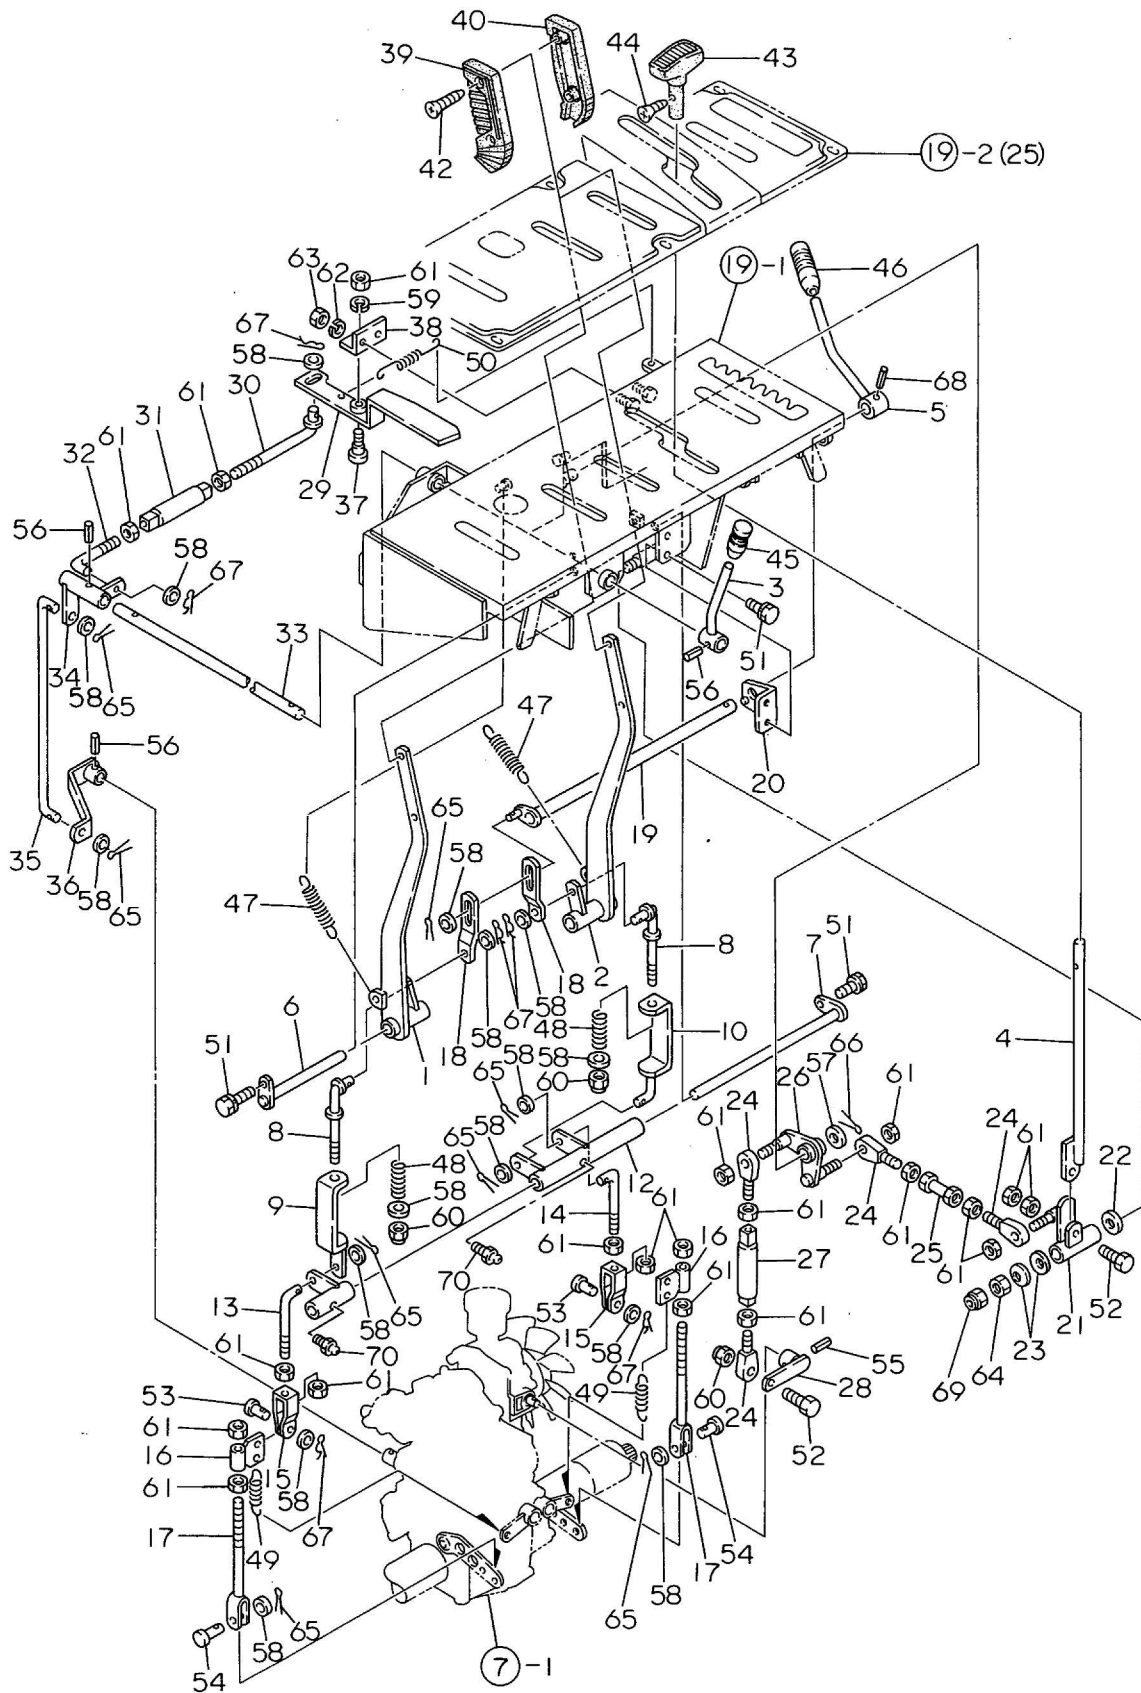

22. 操作レバー (2)

22. 操作レバー(2)

A = SS175H, DH

B = SS215H, DH

C = SS265H, DH

No.	部品番号	部 品 名	個 数			備 考
			A	B	C	
1	73200-A91-030	サイドクラッチレバー L CMP	1	1	1	
2	73300-A91-030	サイドクラッチレバー R CMP	1	1	1	
3	75500-A91-001	フクヘンソクレバー CMP	1	1	1	
4	75100-A91-001	HSTレバー CMP	1	1	1	
5	73700-A58-001	チュウシャブレーキレバー CMP	1	1	1	
6	74800-A91-000	レバーピン 140 CMP	1	1	1	
7	74700-A91-000	レバーピン 270 CMP	1	1	1	供給不可
8	73700-A91-000	サイドクラッチリンク 34 CMP	2	2	2	
9	75800-A91-000	サイドクラッチリンク141 L CMP	1	1	1	
10	76800-A91-000	サイドクラッチリンク141 R CMP	1	1	1	
11	73400-A91-001	カウンターアーム L CMP	1	1	1	
12	73500-A91-001	カウンターアーム R CMP	1	1	1	
13	73907-A91-000	サイドクラッチリンク 95L	1	1	1	
14	73908-A91-000	サイドクラッチリンク 95R	1	1	1	
15	73903-A91-000	ジョイント A	2	2	2	
16	73800-A91-000	サイドクラッチホルダー CMP	2	2	2	
17	73600-A91-000	サイドクラッチロッド 190 CMP	2	2	2	
18	76911-A91-000	ブレーキリンク	2	2	2	
19	76700-A91-000	ブレーキレバージク CMP	1	1	1	
20	76400-A91-000	ブレーキジクブラケット CMP	1	1	1	
21	75200-A91-001	HSTレバーボス CMP	1	1	1	
22	75904-A91-003	スラストワッシャー 14*30*3.2	1	1	1	
23	91252-142	サラバネ H14	2	2	2	
24	91631-08041	ロッドエンド SM1-8	4	4	4	
25	76500-A91-000	HSTリンク 47 CMP	1	1	1	供給不可
26	75400-A91-002	HSTカム CMP	1	1	1	
27	73910-A91-000	HSTリンク 115	1	1	1	供給不可
28	75300-A91-001	HSTヘンソクアーム CMP	1	1	1	供給不可
29	74600-A91-000	オーガクラッチストッパー CMP	1	1	1	
30	74400-A91-000	オーガクラッチリンク 150 CMP	1	1	1	供給不可
31	73909-A91-000	オーガクラッチリンク 120	1	1	1	供給不可
32	74901-A91-000	オーガクラッチリンク 85	1	1	1	
33	75901-A91-000	フクヘンソクレバーシャフト	1	1	1	
34	75700-A91-000	フクヘンソクカム CMP	1	1	1	
35	75902-A91-001	フクヘンソクリンク 347	1	1	1