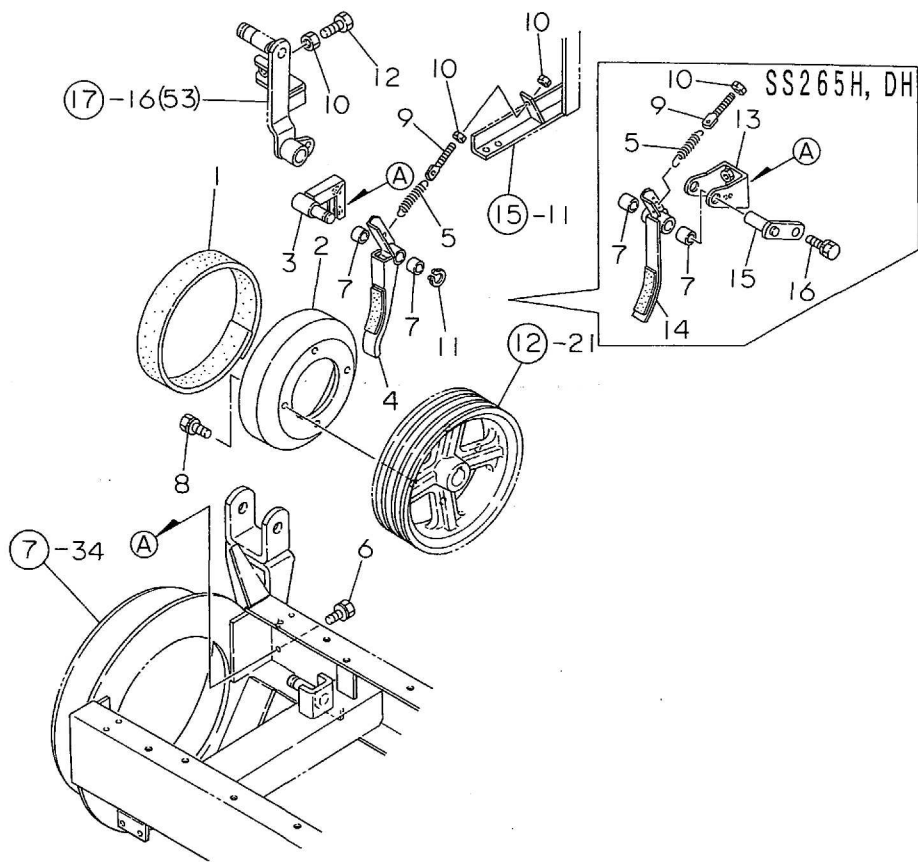

18. 動力伝達 [ブロウブレーキ]

18. 動力伝達〔ブロウブレーキ〕

A = SS175H, DH

B = SS215H, DH

C = SS265H, DH

No.	部品番号	部 品 名	個 数			備 考
			A	B	C	
1	65903-B07-002	スポンジ40×600	2	2	2	
2	65901-A94-001	ブレーキドラム	1	1	1	代替品： 65902-B07-000
3	65700-A91-001	ブレーキブラケット CMP	1	1	0	
4	65800-A91-001	ブロウブレーキ CMP	1	1	0	
5	91601-A32-000	テンションスプリング	1	1	1	
6	93020-1002014	ボルト (バネ 10×20	2	2	2	
7	91646-2015	ブッシュ BM2015FB	2	2	2	
8	93020-0802014	ボルト (バネ 8×20	4	4	4	
9	65901-A09-000	テンションチョウセイネジ	1	1	1	
10	94003-08411	ナット8	3	3	3	
11	94510-20080	Cガタジクトメワ 20	1	1	1	
12	92250-0805074	ボルト 8×50	1	1	1	
13	65200-A92-000	ブレーキブラケット CMP	0	0	1	供給不可
14	65100-A92-001	ブロウブレーキ CMP	0	0	1	
15	65300-A92-000	ブレーキシャフト CMP	0	0	1	供給不可
16	92920-0602077	ボルト (バネ 6×20 (7T	0	0	1