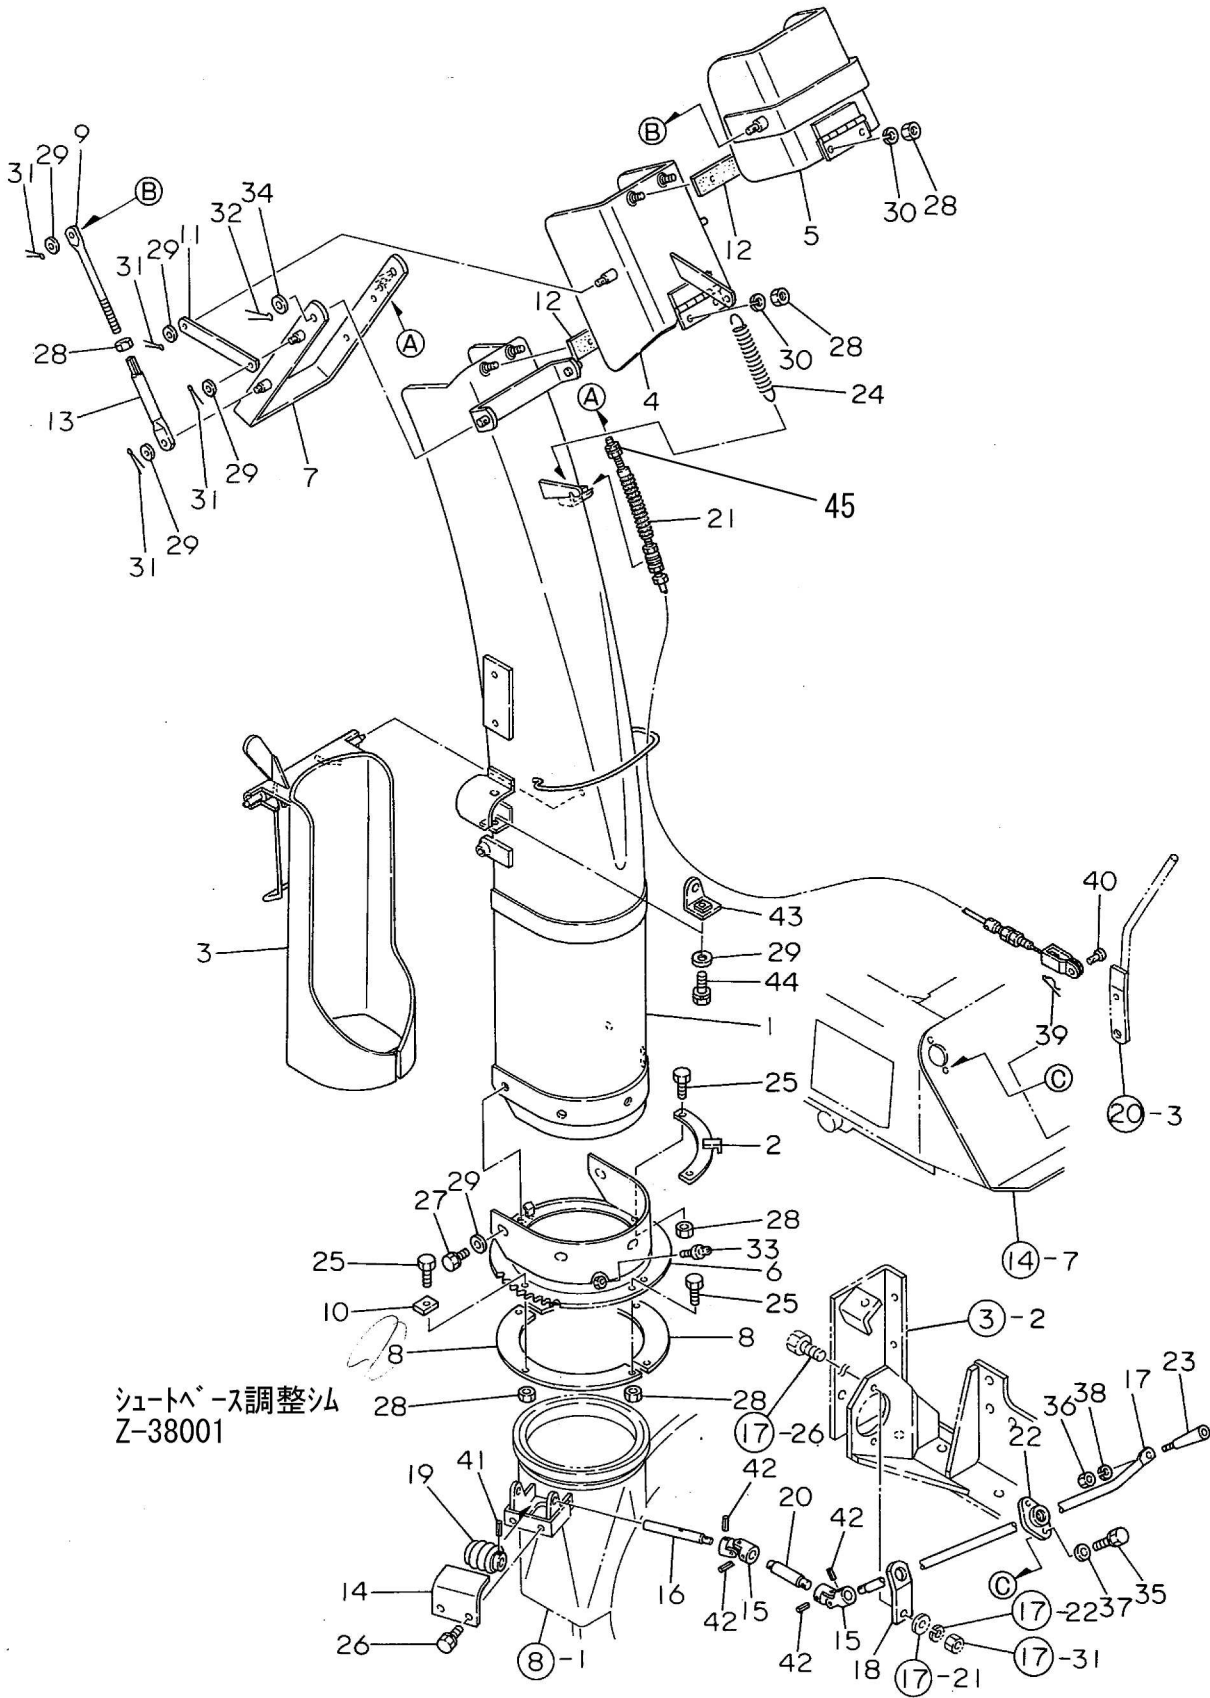

9. シュート

シュートバース調整器
Z-38001

9. シュート

A = SS175H, DH

B = SS215H, DH

C = SS265H, DH

No.	部品番号	部品名	個数			備考
			A	B	C	
1	33100-A91-032	2ダンシュート 1200 CMP	1	1	1	供給不可
2	33100-A36-000	シュートストッパー CMP	1	1	1	供給不可
3	33200-A91-003	カートリッジカバー CMP	1	1	1	
4	33300-A60-001	シュートキャップ A CMP	1	1	1	
5	33400-A60-000	シュートキャップ B CMP	1	1	1	
6	33500-A91-000	シュートベース CMP	1	1	1	33200-B07-004
7	33600-A60-001	シュートソウサアーム CMP	1	1	1	
8	33901-A26-000	シュートクランプ	2	2	2	
9	33901-A70-001	アジャストロッド	2	2	2	
10	33902-A26-001	シュートストッパー	1	1	1	
11	33902-A60-000	リンクアーム 129	2	2	2	
12	33903-A26-001	シュートゴム	2	2	2	
13	33903-A60-000	シュートリンクロッド 105	2	2	2	
14	31901-A53-000	ウォームカバー	1	1	1	
15	75500-A01-001	ジョイント NC-10-21A	2	2	2	
16	75910-A91-000	ウォームシャフト	1	1	1	供給不可
17	75901-A92-000	シュートハンドル	1	1	1	供給不可
18	75902-A92-000	シュートハンドルブラケット	1	1	1	
19	62901-A71-030	ウォーム	1	1	1	
20	75903-A92-000	シュートハンドルジョイント	1	1	1	供給不可
21	77300-A58-000	シュートワイヤー	1	1	1	
22	91704-G02-000	ジュシベアリングユニット マル12	1	1	1	
23	91707-A26-000	カイテングリップ M10	1	1	1	
24	91601-R01-000	コイルスプリング 17.2*144	1	1	1	供給不可
25	92220-0802077	ボルト 8*20(7T	6	6	6	
26	93016-0801614	ボルト(バネ 8*16	2	2	2	
27	93016-0801617	ボルト(バネ 8*16	5	5	5	
28	94003-08411	ナット 8	12	12	12	
29	94101-08010	ザガネ(ミガキ 8	13	13	13	
30	94111-08012	バネザガネ 8	4	4	4	
31	94210-25150	ワリピン 2.5*15	8	8	8	
32	94210-30200	ワリピン 3*20	2	2	2	
33	96381-20000	グリースニップル A-MT6*1	1	1	1	
34	94101-10010	ザガネ(ミガキ 10	2	2	2	
35	92916-0601614	ボルト(バネ 6*16	2	2	2	
36	94003-10411	ナット 10	1	1	1	
37	94101-06010	ザガネ(ミガキ 6	2	2	2	
38	94111-10012	バネザガネ 10	1	1	1	
39	94251-06001	スナップピン A6	1	1	1	
40	94331-06020	ヒラアタマピン 6*20	1	1	1	旧タイプは
41	94319-45025	スプリングピン 4.5*25	1	1	1	φ3x25
42	94319-45020	スプリングピン 4.5*20	4	4	4	
43	81100-A91-000	シュートスイッチブラケット CMP	1	1	1	
44	93015-0801514	ボルト(バネ 8*16	1	1	1	
45	94003-08412	2種 カナ8	2	2	2