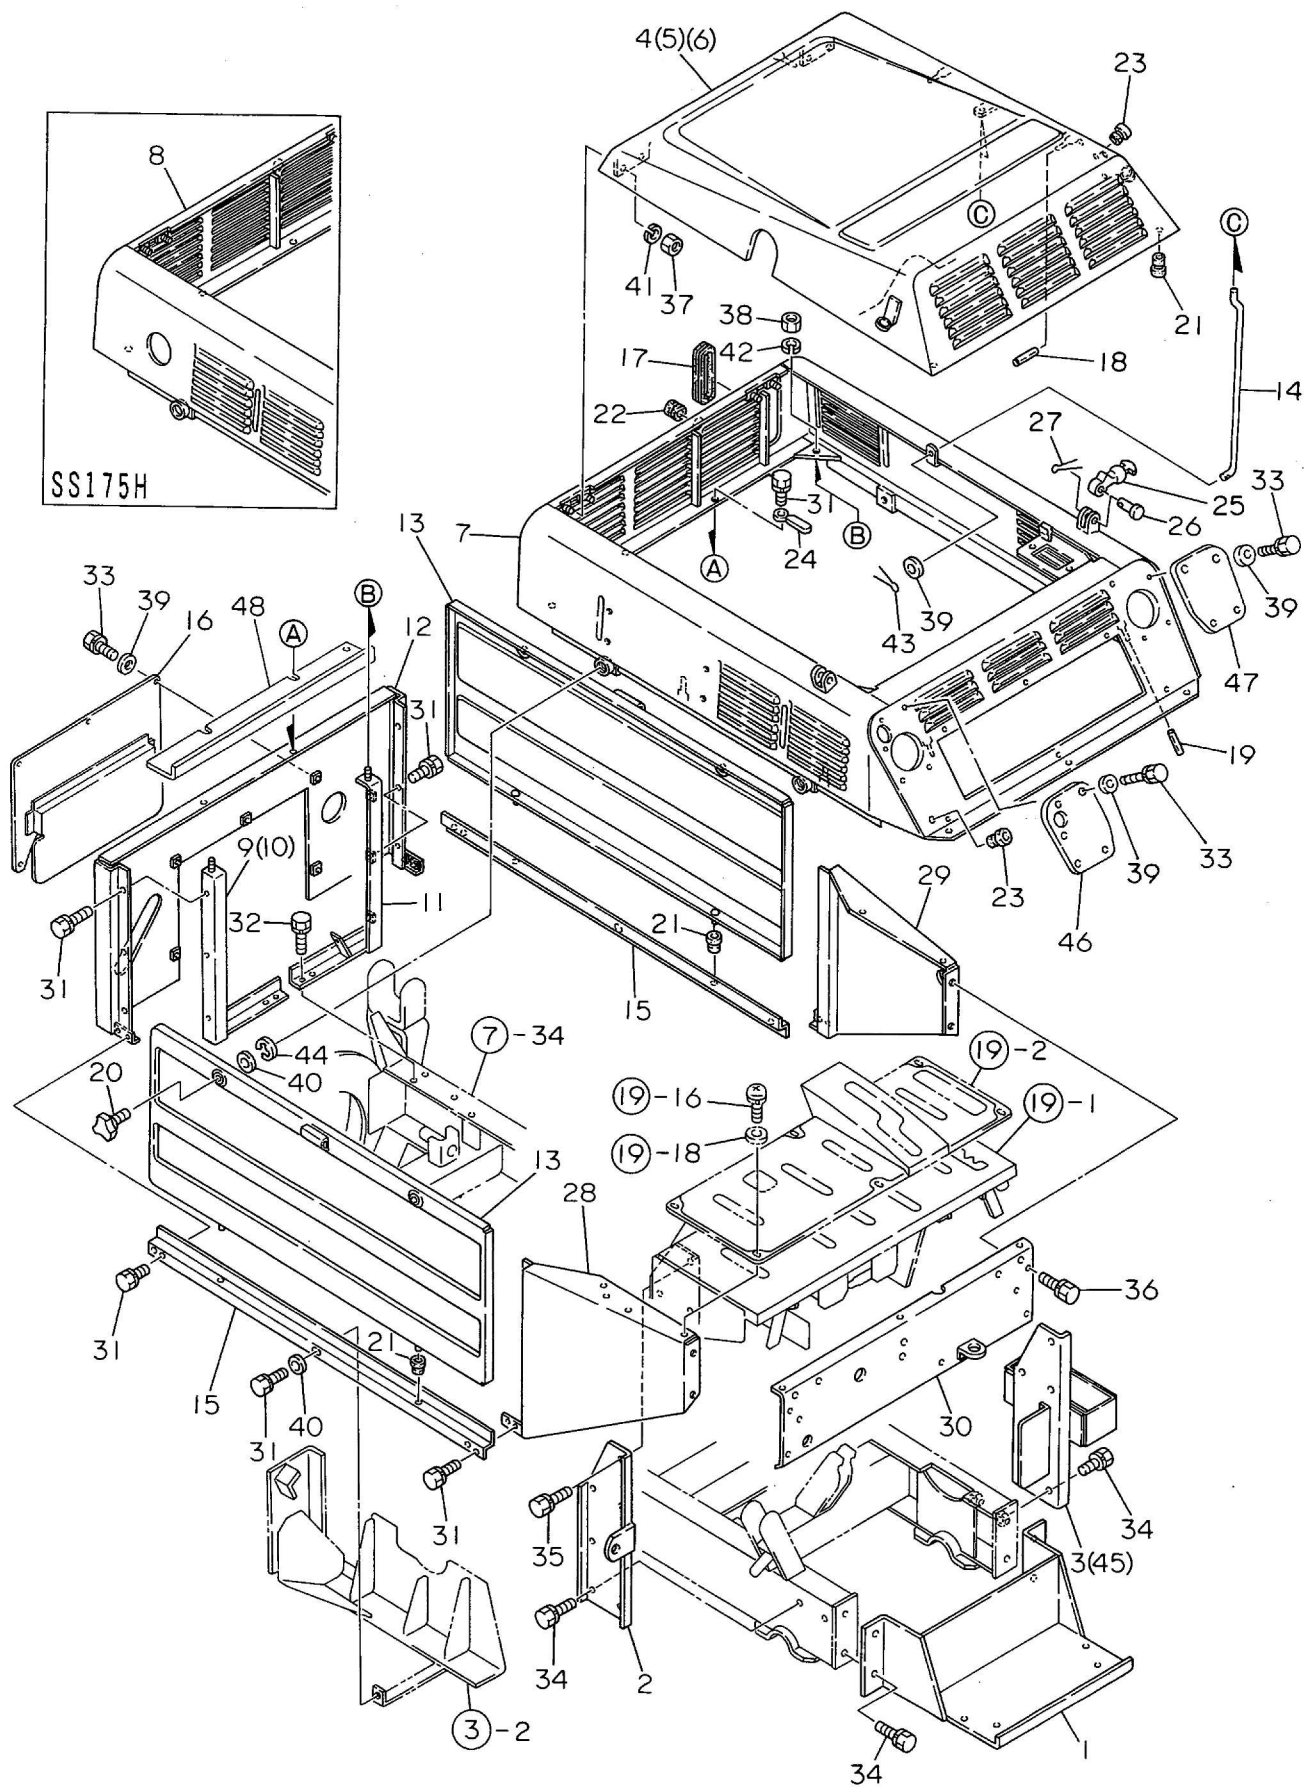

14. カバー

14. カバー

A = SS175H, DH

B = SS215H, DH

C = SS265H, DH

No.	部品番号	部 品 名	個 数			備 考
			A	B	C	
1	41200-A91-001	バッテリーベース CMP	1	1	1	供給不可
2	41300-A91-001	パネルブラケット L CMP	1	1	1	供給不可
3	41400-A91-001	パネルブラケット R CMP	0	1	1	供給不可
4	48100-A91-030	ボンネット CMP	0	1	0	供給不可
5	48100-A92-030	ボンネット CMP	0	0	1	供給不可
6	48100-A93-030	ボンネット CMP	1	0	0	供給不可
7	48200-A91-052	カバー CMP	0	1	1	供給不可
8	48200-A93-053	カバー CMP	1	0	0	供給不可
9	48200-A84-001	カバーステー L CMP	1	1	0	供給不可
10	48200-A92-000	カバーステー L CMP	0	0	1	供給不可
11	48400-A91-001	カバーステー R CMP	1	1	1	供給不可
12	48400-A58-131	フロントカバー CMP	1	1	1	供給不可
13	48700-A84-201	サイドカバー L CMP	2	2	2	供給不可
14	48901-A91-000	ボンネットステー	1	1	1	
15	48901-A58-200	アンダーステー	2	2	2	
16	48300-A91-100	フロントベルトカバー CMP	1	1	1	供給不可
17	48903-A91-000	タマナシミゾゴム 8*360	1	1	1	供給不可
18	72901-A02-000	クランプカバー	5	5	5	
19	86901-A60-000	クランプカバー 70	2	2	2	
20	48904-B07-000	ノブネジ 8*20	4	4	4	
21	91351-4061030	ゴムブッシュ B-6-3	6	6	6	
22	91351-1182620	ゴムブッシュ BSD-4	1	1	1	
23	91351-1081020	ゴムブッシュ BSB-21	2	2	2	
24	91331-080801	コードクランプ 8*80	3	3	3	
25	91703-A53-000	ラバーフードキャッチ	2	2	2	
26	91704-A53-000	マルアタマピン	2	2	2	
27	91705-A53-000	ワリピン	2	2	2	
28	78100-A91-101	カバーリヤー L CMP	1	1	1	供給不可
29	78200-A91-101	カバーリヤー R CMP	1	1	1	
30	78300-A91-103	カバーリヤー CMP	1	1	1	供給不可
31	93016-0801614	ボルト(バネ 8*16)	18	18	18	
32	93020-0802014	ボルト(バネ 8*20)	4	4	4	
33	92915-0601614	ボルト(バネ 6*16)	12	12	12	
34	93025-1002514	ボルト(バネ 10*25)	8	8	8	
35	93020-1002014	ボルト(バネ 10*20)	6	6	6	
36	92916-0601614	ボルト(バネ 6*16)	4	4	4	
37	94001-06411	ナット 6	4	4	4	
38	94003-08411	ナット 8	2	2	2	
39	94101-06010	ザガネ(ミガキ 6	13	13	13	
40	94101-08010	ザガネ(ミガキ 8	6	6	6	
41	94111-06012	バネザガネ 6	4	4	4	
42	94111-08012	バネザガネ 8	2	2	2	
43	94210-20160	ワリピン 2*16	1	1	1	
44	94511-06000	トメワE 6	4	4	4	
45	41400-A93-001	パネルブラケット R CMP	1	0	0	供給不可
46	48905-A91-000	カバーフタL	1	1	1	供給不可
47	48906-A91-000	カバーフタR	1	1	1	供給不可
48	48906-A91-000	ボウスイカバー	1	1	1	供給不可