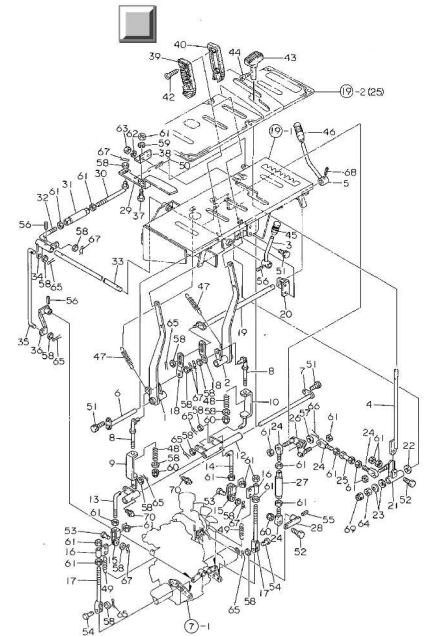

12. ブロワー

15. カバー (電動シュート仕様)

16. 油圧配管

和同産業 (株) 銘板付部品 (SS175(D)H . SS215(D)H. SS265(D)H) 1995

和同産業 (株) 銘板付部品 (電動シャフト仕様)

ご注文について

1. 部品をご注文の際は、型式、使用機体番号、品番、品名、個数をご明記下さい。
2. 部品は必ず純正部品をご使用下さい。
※ 市販の類似品を使用されると早期破損などの原因となります。
3. 本部品表は改良のため予告なく変更することがあります。