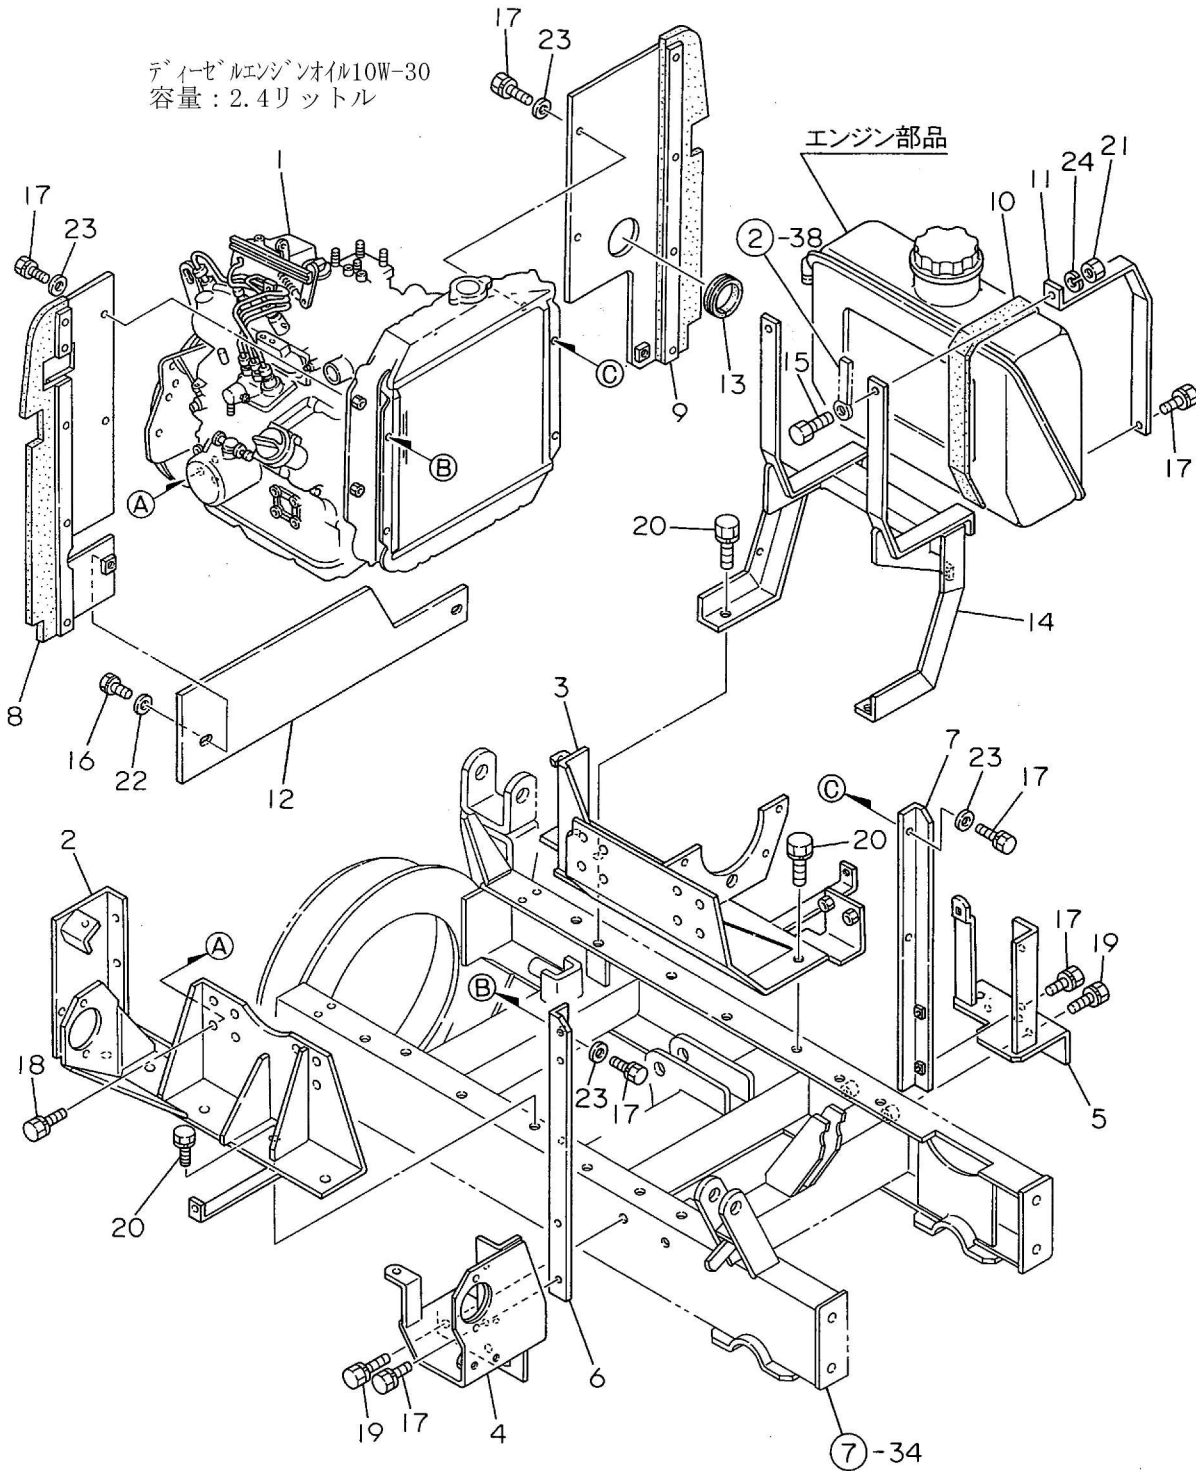

1. エンジン取付(SS175H, DH)

ディーゼルエンジンオイル10W-30
容量：2.4リットル

エンジン部品

1. エンジン取付(SS175H, DH)

A = SS175H, DH
B = SS215H, DH
C = SS265H, DH

No.	部品番号	部 品 名	個 数			備 考
			A	B	C	
1	01001-A93-000	エンジン 3TNA68-USR	1	0	0	Y:
2	02100-A93-030	エンジンベース L CMP	1	0	0	供給不可
3	02200-A93-001	エンジンベース R CMP	1	0	0	供給不可
4	02300-A93-030	ラジエータベース L CMP	1	0	0	供給不可
5	02400-A93-000	ラジエータベース R CMP	1	0	0	供給不可
6	02500-A93-002	ラジエータステー L CMP	1	0	0	供給不可
7	02600-A93-000	ラジエータステー R CMP	1	0	0	供給不可
8	02700-A93-001	ラジエータ L カバー CMP	1	0	0	供給不可
9	02800-A93-000	ラジエータ R カバー CMP	1	0	0	供給不可
10	02902-A07-000	フェルトパッキン	2	0	0	
11	02902-A91-000	タンクバンド	2	0	0	供給不可
12	02902-A93-000	ラジエータアンダーカバー	1	0	0	供給不可
13	02904-A91-000	タマナシミゾゴム 8*173	1	0	0	供給不可
14	03200-A91-002	FOタンクベース CMP	1	0	0	供給不可
15	92230-0803074	ボルト 8*30	2	0	0	
16	92916-0601614	ボルト(バネ 6*16	2	0	0	
17	93020-0802014	ボルト(バネ 8*20	14	0	0	
18	93022-1002217	ボルト(バネ 10*22(7T	16	0	0	
19	93025-1002514	ボルト(バネ 10*25	8	0	0	
20	93025-1202517	ボルト(バネ 12*25(7T	10	0	0	
21	94003-08411	ナット 8	2	0	0	
22	94101-06010	ザガネ(ミガキ 6	2	0	0	
23	94101-08010	ザガネ(ミガキ 8	8	0	0	
24	94111-08012	バネザガネ 8	2	0	0