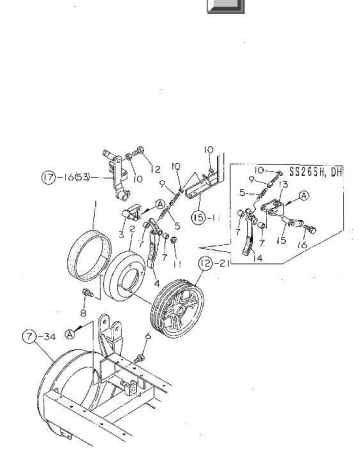

12. ブロワー

15. カバー (電動シュート仕様)

16. 油圧配管

和同産業 (株) 銘板付部品 (SS175(D)H . SS215(D)H. SS265(D)H) 1995

和同産業 (株) 銘板付部品 (電動シャフト仕様)

ご注文について

1. 部品をご注文の際は、型式、使用機体番号、品番、品名、個数をご明記下さい。
2. 部品は必ず純正部品をご使用下さい。
※ 市販の類似品を使用されると早期破損などの原因となります。
3. 本部品表は改良のため予告なく変更することがあります。