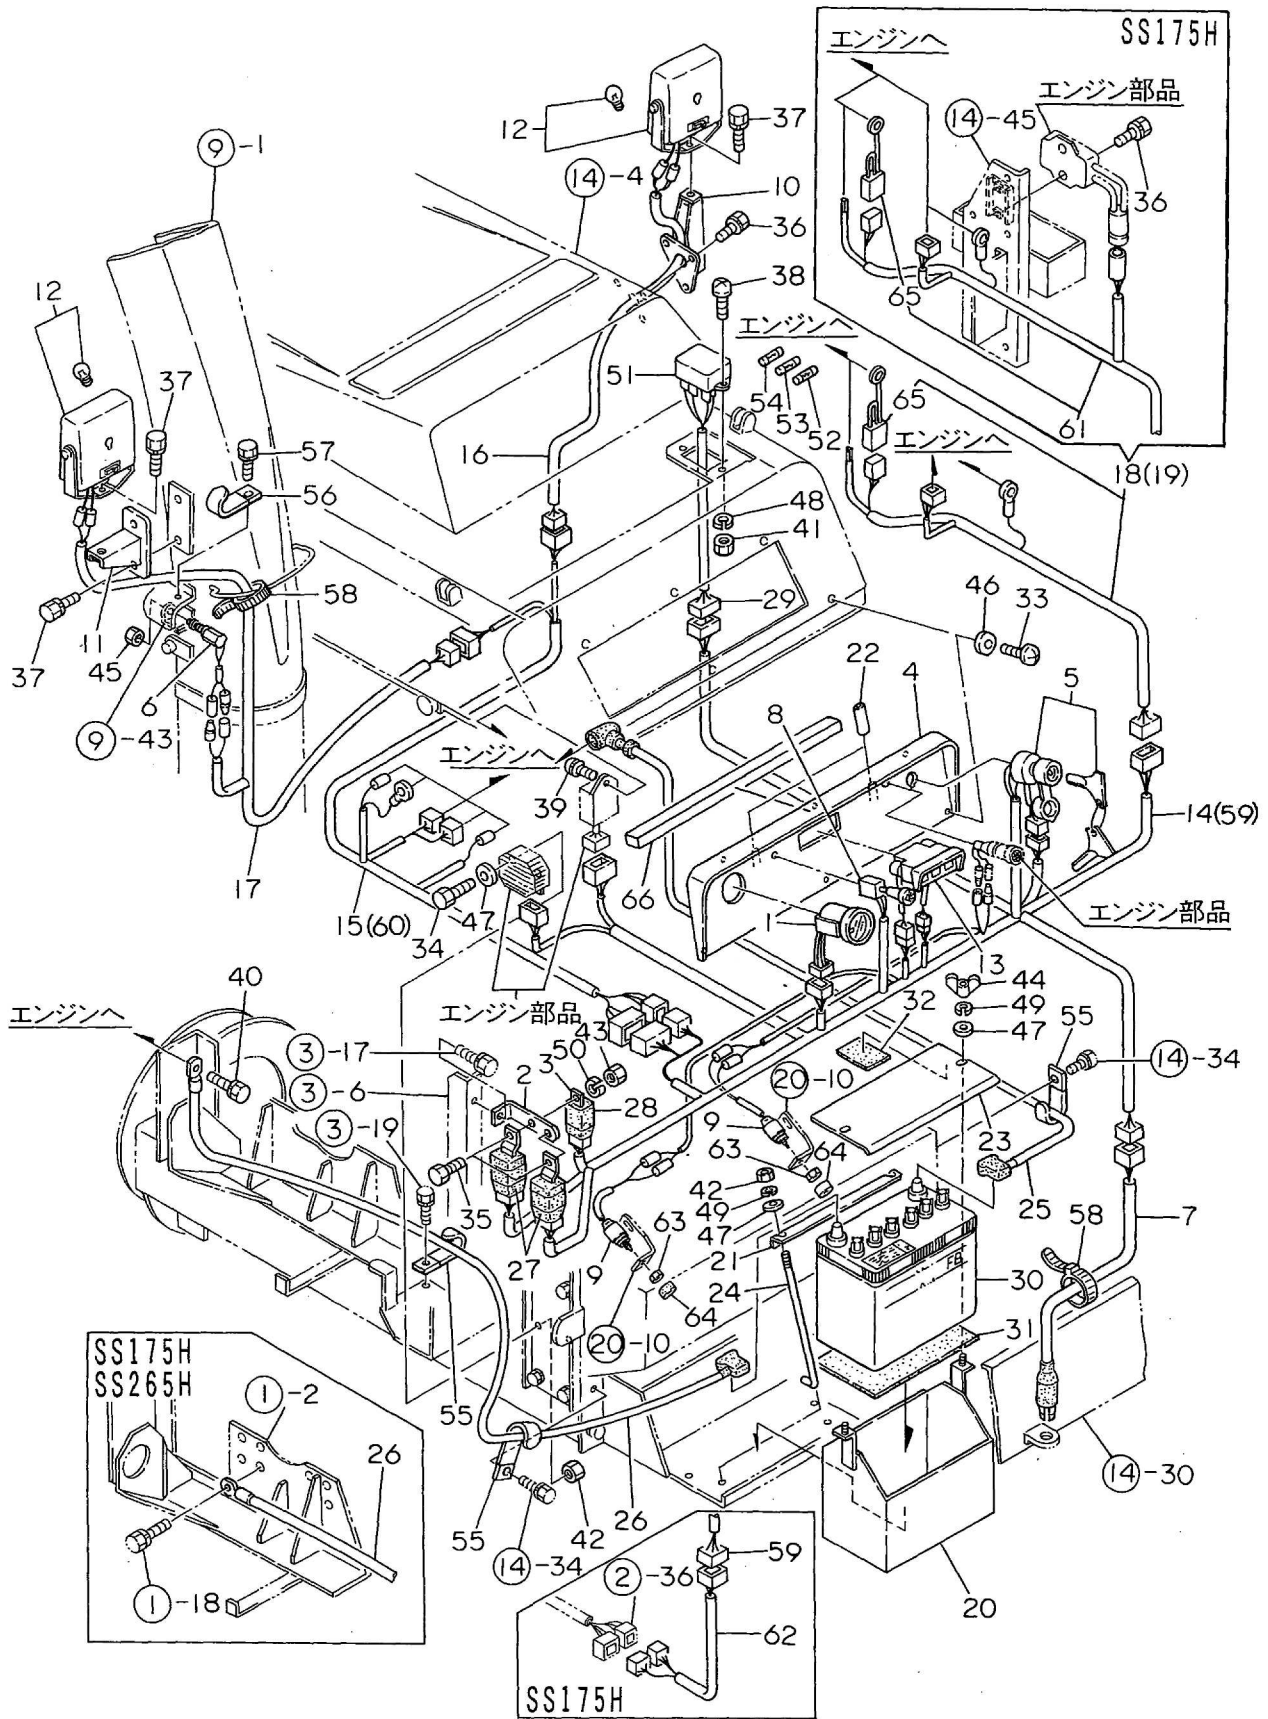

23. 電装品

23. 電装品

A = SS175H, DH
B = SS215H, DH
C = SS265H, DH

No.	部品番号	部 品 名	個 数			備 考
			A	B	C	
1	84100-B07-000	アワメーター	1	1	1	
2	81901-A93-000	リレーブラケット	1	1	1	供給不可
3	81902-A58-000	ブラケット	1	1	1	供給不可
4	82200-A91-000	スイッチパネル CMP	1	1	1	供給不可
5	83100-A58-000	キースイッチ	1	1	1	123482-91291 鍵のみ(1個) 83110-A58-000 キャップ
6	83100-A65-000	ガードスイッチ	1	1	1	
7	83100-A75-000	キンキュウテイシスイッチ	1	1	1	Y:1N1730-51701
8	83200-A26-000	ライティングスイッチ	1	1	1	
9	83300-A01-000	ニュートラルスイッチ	2	2	2	
10	83400-A91-000	ライトステー CMP	1	1	1	供給不可
11	83500-A26-000	シュートライトステー CMP	1	1	1	
12	83600-A26-000	ライト	2	2	2	供給不可
13	84100-A26-000	3トウ インジケータランプ	1	1	1	
14	85100-A91-000	ワイヤーハーネス A	0	1	1	
15	85200-A91-000	ワイヤーハーネス B	0	1	1	
16	85300-A58-000	ワイヤーハーネス C	1	1	1	
17	85400-A91-000	ワイヤーハーネス D	1	1	1	供給不可
18	85500-A91-000	ワイヤーハーネス E	0	1	0	供給不可
19	85500-A91-000	ワイヤーハーネス E	0	0	1	供給不可
20	86100-A91-101	バッテリーカバー CMP	1	1	1	供給不可
21	86901-A58-000	バッテリクランプ	1	1	1	
22	86901-A60-000	クランプカバー 70	2	2	2	
23	86901-A91-100	バッテリーカバーフタ	1	1	1	供給不可
24	86902-A26-000	バッテリーセットボルト	2	2	2	
25	87100-A58-030	バッテリー+コード	1	1	1	
26	87200-A58-030	バッテリー-コード	1	1	1	供給不可
27	87400-A75-000	リレー A	2	2	2	
28	87500-A75-000	リレー B	1	1	1	
29	87600-A60-000	ヒューズボックスハーネス	1	1	1	
30	89901-A11-000	バッテリー(ヒタチ N*100-S6 55B24R)	1	1	1	供給不可
31	89901-A91-000	ボウシンゴム	1	1	1	
32	89902-A91-000	バッテリーカバーゴム	2	2	2	供給不可
33	91216-4510020	タッピンネジ 4.5*10	6	6	6	
34	92018-0603074	ボルト 6*30	2	2	2	
35	92220-0802074	ボルト 8*20	2	2	2