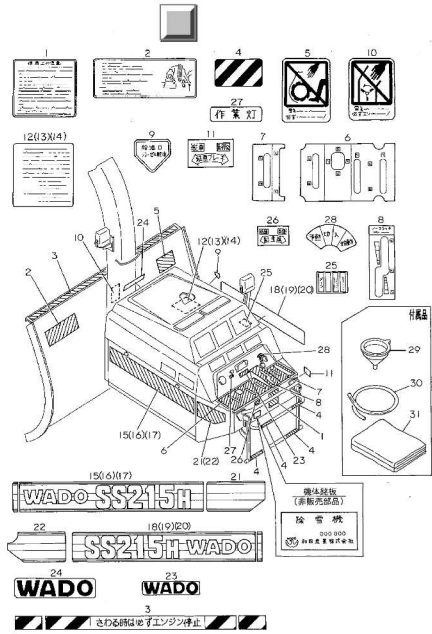

12. ブロワー

15. カバー (電動シュート仕様)

16. 油圧配管

和同産業 (株) 銘板付部品 (SS175(D)H . SS215(D)H. SS265(D)H) 1995

和同産業 (株) 銘板付部品 (電動シャフト仕様)

ご注文について

1. 部品をご注文の際は、型式、使用機体番号、品番、品名、個数をご明記下さい。
2. 部品は必ず純正部品をご使用下さい。
※ 市販の類似品を使用されると早期破損などの原因となります。
3. 本部品表は改良のため予告なく変更することがあります。