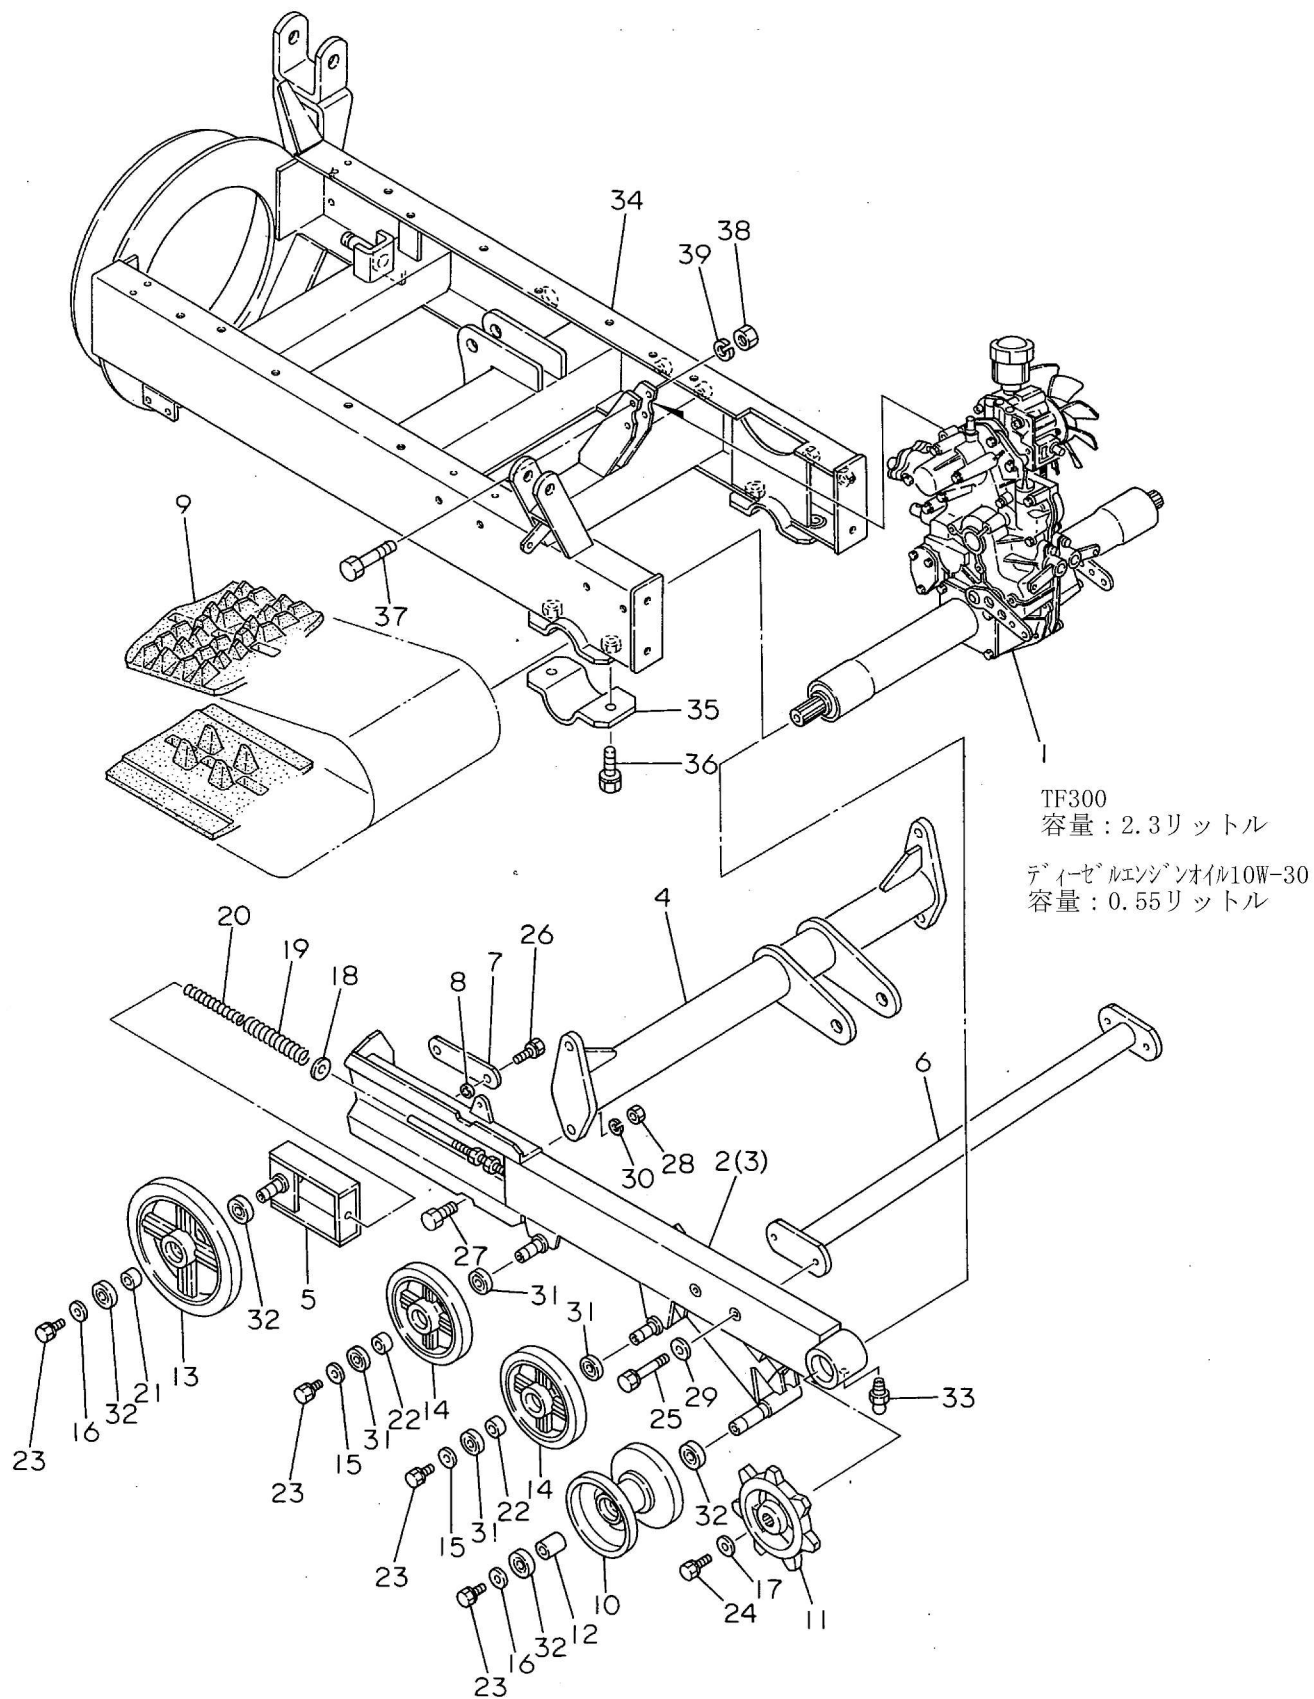

7. ミッションケース・本体フレーム

7. ミッションケース・本体フレーム

A = SS175H, DH
B = SS215H, DH
C = SS265H, DH

No.	部品番号	部品名	個数			備考
			A	B	C	
1	10001-A91-000	トランスミッション SB-3H	1	1	1	
2	21100-A91-002	クローラフレーム L CMP	1	1	1	供給不可
3	21200-A91-002	クローラフレーム R CMP	1	1	1	供給不可
4	21300-A91-001	フロントブリッジ CMP	1	1	1	供給不可
5	21400-A26-001	クローラテンションビーム CMP	2	2	2	
6	21500-A91-000	リヤブリッジ CMP	1	1	1	
7	21901-A09-000	クローラテンションビームザガネ	2	2	2	
8	21902-A09-000	カラー 12*5	4	4	4	
9	23901-A26-000	ゴムクローラ 300*72*36	2	2	2	
10	26100-A26-000	リヤホイール CMP	2	2	2	
11	26901-A91-002	ドライブスプロケット	2	2	2	
12	26901-A71-000	カラー 25*36	2	2	2	
13	26902-A09-000	フロントホイール	2	2	2	
14	26902-A01-000	ユードーリン	4	4	4	供給不可
15	91251-1025321	マルザガネ 10*25*3.2	4	4	4	
16	91251-1030321	マルザガネ 10*30*3.2	4	4	4	
17	91251-1040451	マルザガネ 10*40*4.5	2	2	2	
18	91303-A26-000	マルザガネ 14*38*4.5	2	2	2	
19	91601-A26-000	コイルスプリング 31*110	2	2	2	
20	91602-A26-000	コイルスプリング 19*110	2	2	2	
21	91902-A09-000	カラー 25*16	2	2	2	
22	91904-A09-000	カラー 20*16	4	4	4	
23	93020-1002014	ボルト(バネ 10*20	8	8	8	
24	93025-1002517	ボルト(バネ 10*25(7T	2	2	2	
25	93026-1005514	ボルト(バネ 10*55	4	4	4	
26	93025-1202514	ボルト(バネ 12*25	4	4	4	
27	92230-1203577	ボルト 12*35(7T	4	4	4	
28	94003-12411	ナット 12	4	4	4	
29	94101-10010	ザガネ(ミガキ 10	4	4	4	
30	94111-12012	バネザガネ 12	4	4	4	
31	96105-26004	ベアリング 6004 UU	8	8	8	
32	96105-26005	ベアリング 6005 UU	8	8	8	
33	96381-20000	グリースニップル A-MT6*1	2	2	2	
34	41100-A91-006	ホンタイフレーム CMP	1	1	1	供給不可
35	41903-A91-000	シャジクホルダー	2	2	2	
36	93030-1203514	ボルト(バネ 12*35	4	4	4	
37	92226-1005574	ボルト 10*55	2	2	2	
38	94003-10411	ナット 10	2	2	2	
39	94111-10012	バネザガネ 10	2	2	2	