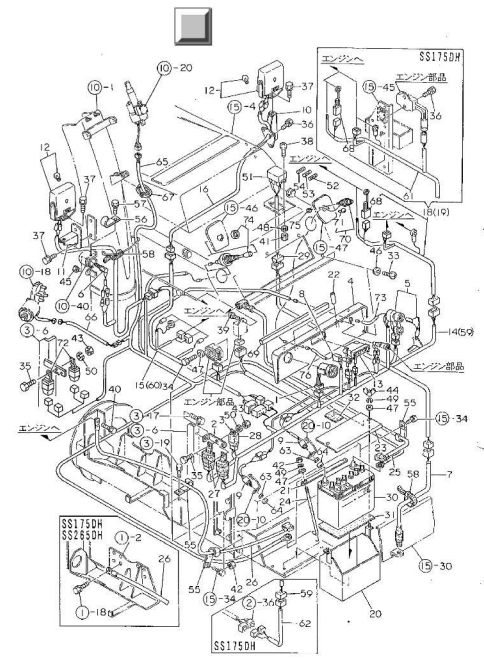

12. ブロワー

15. カバー (電動シュート仕様)

16. 油圧配管

和同産業 (株) 銘板付部品 (SS175(D)H . SS215(D)H. SS265(D)H) 1995

和同産業 (株) 銘板付部品 (電動シャフト仕様)

ご注文について

1. 部品をご注文の際は、型式、使用機体番号、品番、品名、個数をご明記下さい。
2. 部品は必ず純正部品をご使用下さい。
※ 市販の類似品を使用されると早期破損などの原因となります。
3. 本部品表は改良のため予告なく変更することがあります。