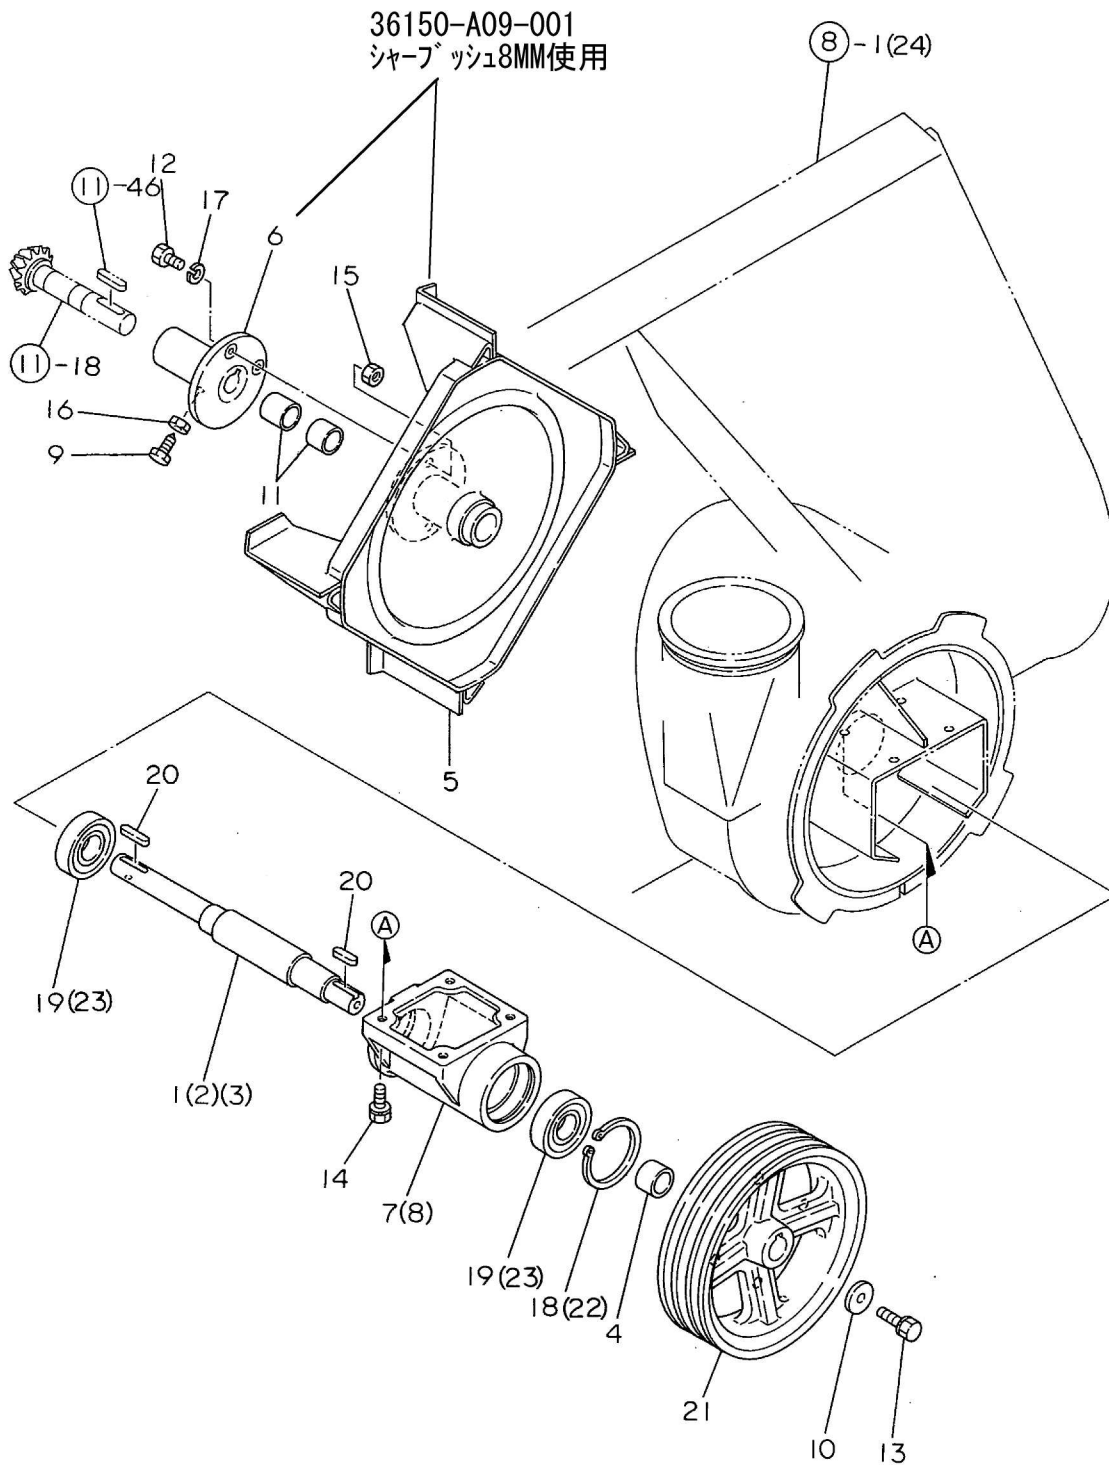

12. ブロー

シャーボルトASSY品番
ブロウ : 90001-B16-000 シャーボルト8X25Assy

12. ブロワー

A = SS175H, DH
B = SS215H, DH
C = SS265H, DH

No.	部品番号	部品名	個数			備考
			A	B	C	
1	34901-A91-000	ブロワージク	0	1	0	
2	34901-A92-000	ブロワージク	0	0	1	
3	34901-A93-000	ブロワージク	1	0	0	供給不可
4	34904-A91-000	カラー 30*25	0	1	0	供給不可
5	36100-A91-003	ブロワー CMP	1	1	1	
6	36200-A91-000	オーガジョイント CMP	1	1	1	
7	36901-A91-001	ブロワージクベアリングケース	0	1	1	
8	36901-A93-000	ブロワージクベアリングケース	1	0	0	供給不可
9	91212-1030147	オシボルト 10*30(120° 7T	1	1	1	
10	91251-0835321	マルザガネ 8*35*3.2	1	1	1	
11	91641-2530	Mライナー ML2530	2	2	2	
12	92025-0802574	ボルト 8*25	6	6	6	
13	93020-0802014	ボルト(バネ 8*20	1	1	1	
14	93025-1002514	ボルト(バネ 10*25	4	4	4	
15	94001-08411	ナット 8	6	6	6	
16	94003-10411	ナット 10	1	1	1	
17	94111-08012	バネザガネ 8	6	6	6	
18	94520-72080	C アナトメワ 72	0	1	1	
19	96105-06306	ベアリング 6306 UU	0	2	2	
20	97114-033041	キー 7*7*33 S	2	2	2	
21	63904-A58-000	Vプーリ 227B-3*25	1	1	1	
22	94520-62080	C アナトメワ 62	1	0	0	
23	96105-06305	ベアリング 6305 UU	2	0	0