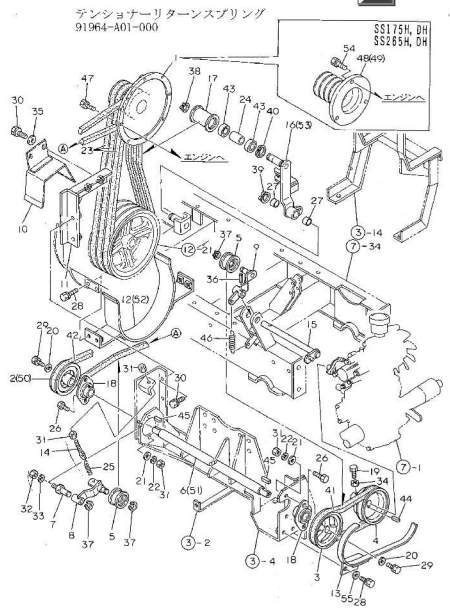

12. ブロワー

15. カバー (電動シュート仕様)

16. 油圧配管

和同産業 (株) 銘板付部品 (SS175(D)H . SS215(D)H. SS265(D)H) 1995

和同産業 (株) 銘板付部品 (電動シャフト仕様)

ご注文について

1. 部品をご注文の際は、型式、使用機体番号、品番、品名、個数をご明記下さい。
2. 部品は必ず純正部品をご使用下さい。
※ 市販の類似品を使用されると早期破損などの原因となります。
3. 本部品表は改良のため予告なく変更することがあります。