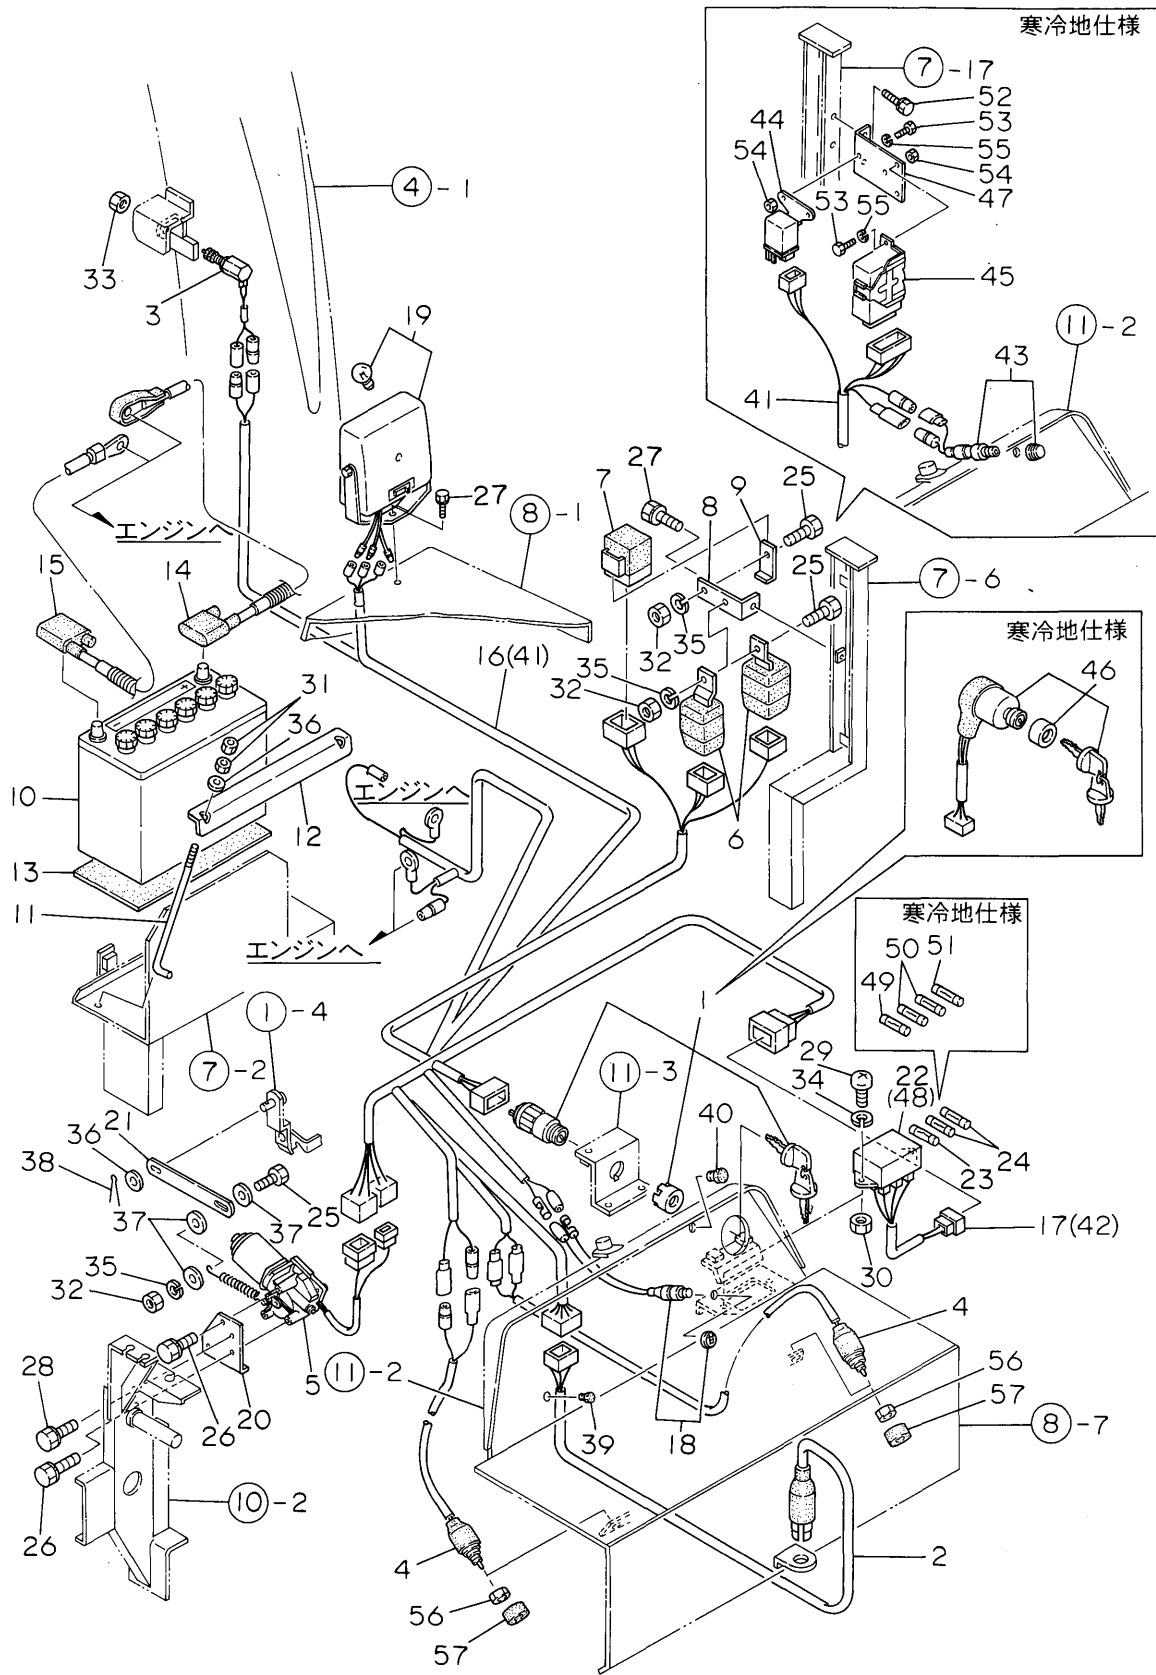

14. 電 装 品

14. 電 装 品

No	部品番号	部 品 名	数	備 考
1	83100-A31-000	メーンスイッチ	1	
2	83100-A75-000	キンキュウテイシスイッチ	1	供給不可
3	83100-A65-000	ガードスイッチ	1	
4	83300-A01-000	ニュートラルスイッチ	2	
5	84100-A60-000	ストップ モーター	1	供給不可
6	87400-A75-000	リレー A	2	A-2リレー
7	87500-A75-000	リレー B	1	CAリレー
8	81901-A58-000	リレーブ ラケット	1	
9	81902-A75-000	リレーホルター プレート	1	供給不可
10	89901-A11-000	バッテリー N*100-S6	1	供給不可 55B24R
11	86902-A26-000	バッテリーセットホルト	2	
12	86901-A58-000	バッテリークランプ	1	
13	89901-A91-000	ボウシンゴム	1	
14	87100-A90-000	バッテリーコート +	1	供給不可
15	87200-A90-000	バッテリーコート -	1	
16	87500-A90-000	ワイヤーハーネス A	1	
17	87600-A60-000	ヒューズボックスハーネス	1	
18	89100-A62-000	ハ イロットランプ ユニット	1	
19	89200-A62-000	ライト	1	供給不可
20	81100-A90-001	ストップ モーターベース CMP	1	
21	81902-A90-000	ストップ モーターリジク	1	
22	85100-A60-000	ヒューズボックス	1	
23	91810-120	カンヒューズ 20A	2	
24	91810-105	カンヒューズ 5A	4	
25	92220-0802074	ホルト 8*20	3	
26	92915-0501514	ホルト(ハネ 5*15	3	
27	93015-0801514	ホルト(ハネ 8*15	2	
28	93020-0802014	ホルト(ハネ 8*20	1	
29	93515-0501574	ナベ コネジ 5*15	2	
30	94001-05411	ナット 5	2	
31	94001-06411	ナット 6	4	
32	94003-08411	ナット 8	3	
33	94005-12411	ナット 12*1.25	1	
34	94111-05012	ハネサガネ 5	2	
35	94111-08012	ハネサガネ 8	3	
36	94101-06010	サガネ(ミガキ 6	3	
37	94101-08010	サガネ(ミガキ 8	3	
38	94210-20150	ワリピン 2*15	1	
39	91352-4040923	マクツキゴムブッシュ SG-9A	1	
40	91352-4111616	マクツキゴムブッシュ SG-16A	1	カンレイチシヨウニハ フヨウ
41	87700-A90-000	ワイヤーハーネス A	1	カンレイチシヨウ 供給不可
42	87800-A90-000	ヒューズボックスハーネス	1	カンレイチシヨウ
43	89100-A40-000	ハ イロットランプ	1	カンレイチシヨウ 供給不可
44	83200-A90-000	グ ローリレー	1	カンレイチシヨウ
45	83300-A90-000	QHSコントローラ	1	カンレイチシヨウ
46	83100-A90-000	スターティング スイッチ CMP	1	カンレイチシヨウ
47	81903-A90-000	コントローラブ ラケット	1	カンレイチシヨウ
48	85100-A60-000	ヒューズボックス	1	カンレイチシヨウ
49	91810-120	カンヒューズ 20A	2	カンレイチシヨウ
50	91810-110	カンヒューズ 10A	4	カンレイチシヨウ
51	91810-105	カンヒューズ 5A	2	カンレイチシヨウ
52	93015-0801514	ホルト(ハネ 8*15	2	カンレイチシヨウ
53	92015-0601574	ホルト 6*15	4	カンレイチシヨウ
54	94001-06411	ナット 6	4	カンレイチシヨウ
55	94111-06012	ハネサガネ 6	4	カンレイチシヨウ
56	83901-A90-000	ナット	2	
57	83902-A90-000	ゴムキャップ	2