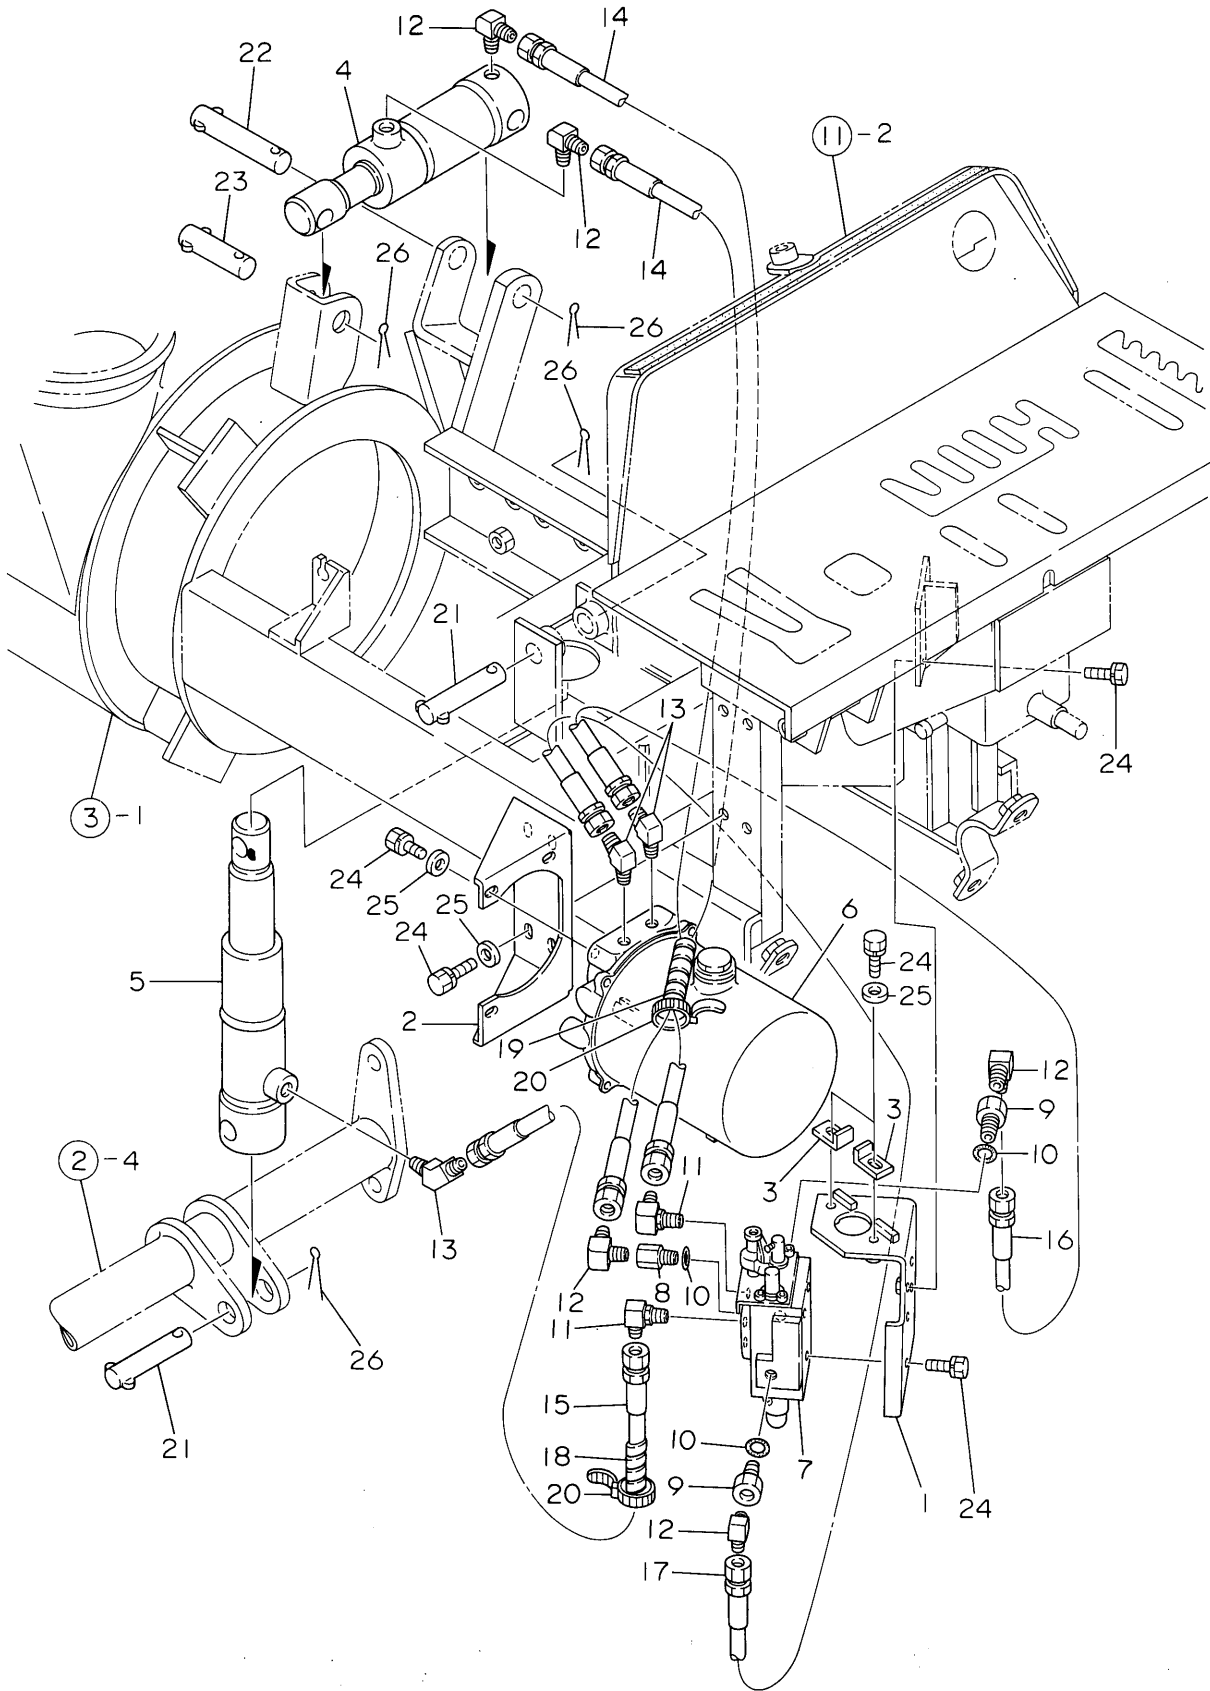

9. 油圧配管

9. 油 圧 配 管

No	部品番号	部 品 名	数	備 考
1	51100-A90-001	ハルブベース CMP	1	供給不可
2	51901-A90-001	ポンプベース	1	供給不可
3	51902-A26-000	エアツレハーストッパ	2	
4	50005-A26-000	フクトウエアツシリンダ 50*60	1	代替品番50002-B56-000
5	50003-A30-000	タントウラムシリンダ 40*115	1	
6	50007-A26-002	エアツポンプユニット	1	供給不可
7	50002-A75-000	コントロールハルブユニット	1	
8	51901-A41-000	メスオスジョイント1/4*1/4*27	1	
9	51901-A75-000	メスオスジョイント1/4*1/4*17	2	
10	98321-01124	リング P11	3	
11	51901-A30-000	サツキエルボ 1/4*1/4	2	
12	91551-3022004	90°エルボ 302204	5	
13	91551-3024004	45°エルボ 302404	3	
14	52500-A75-000	エアツホース 1200 CMP	2	
15	52300-A75-000	エアツホース 800 CMP	1	
16	67100-A26-000	エアツホース 600 CMP	1	供給不可
17	67100-A90-000	エアツホース 350 CMP	1	
18	91580-1204001	プラマー 12*400	1	
19	91580-1504001	プラマー 15*400	1	
20	91311-250	リポートタイ RF250	2	
21	91261-180901	ミツキピン 18*90	2	
22	91261-201001	ミツキピン 20*100	1	
23	91261-200651	ミツキピン 20*65	1	
24	93020-0802014	ホルト(ハネ 8*20	14	
25	94101-08010	サガネ(ミガキ 8	9	
26	94210-40300	ワリピン 4*30	4