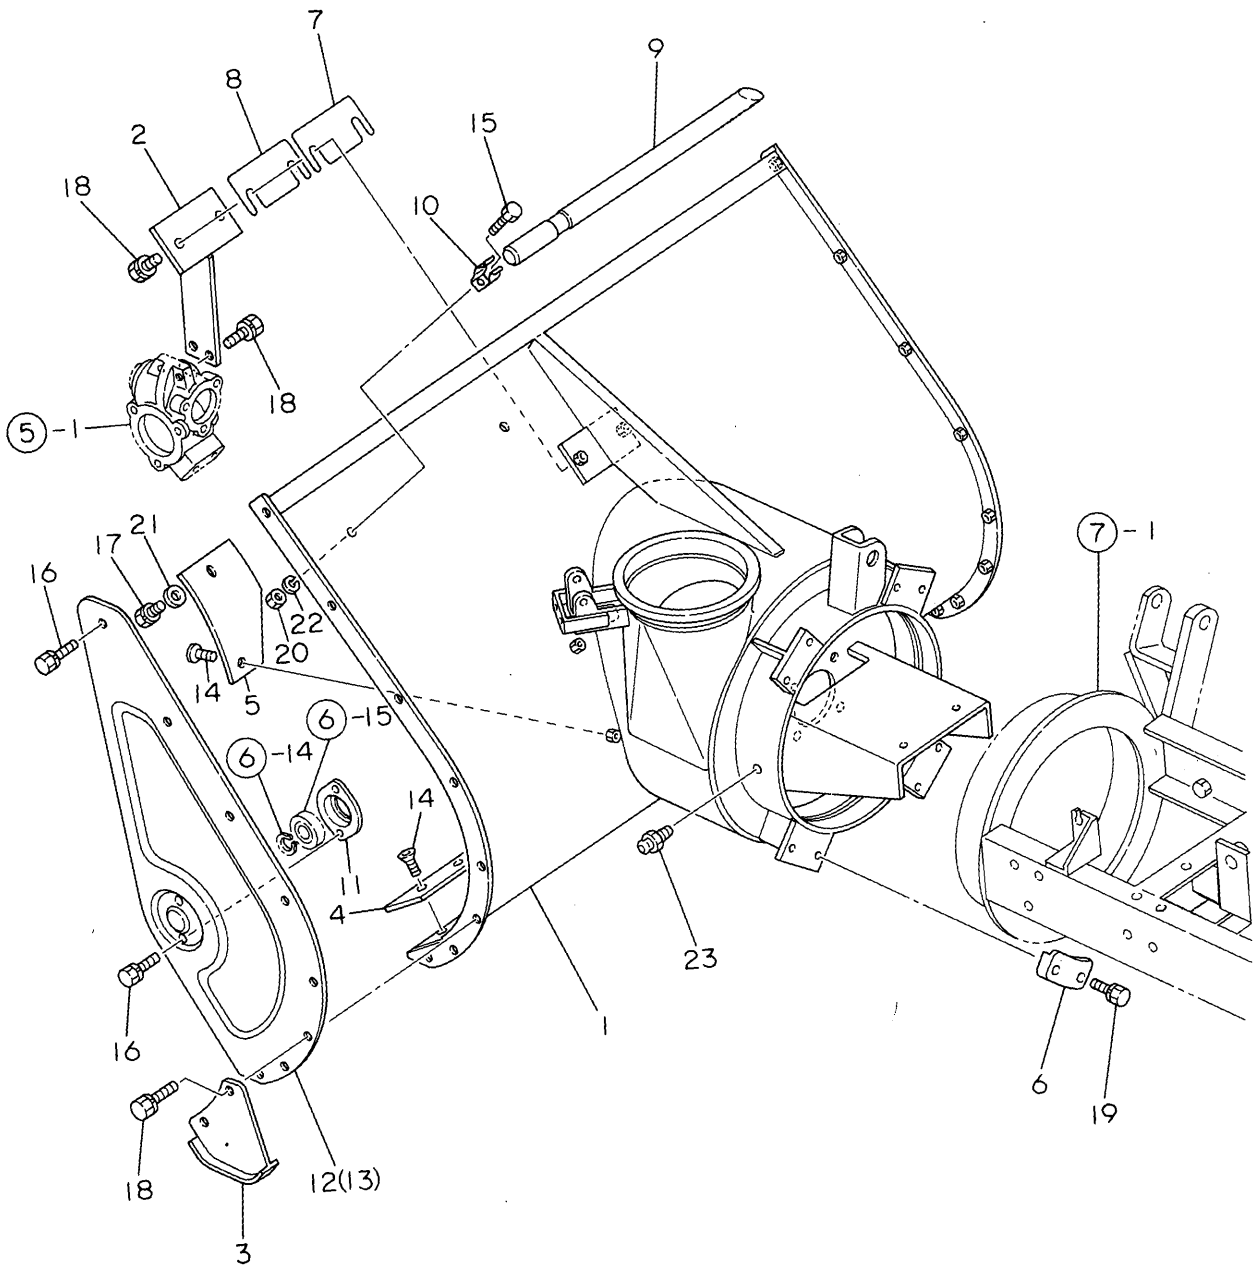

3. 除雪フレーム

3. 除雪フレーム

No	部品番号	部品名	数	備考
1	31100-A90-004	シ ョセツフレーム CMP	1	供給不可
2	31200-A90-000	オーガキ ャケースサポート CMP	1	
3	08100-A09-002	ソリ CMP	2	
4	31901-A90-001	エッジ	1	
5	31902-A90-000	シャヘイハン	1	
6	31901-A91-001	ローリング ガイト	4	供給不可
7	31906-A31-001	キ ャケースライナー 2.0	1	
8	31907-A31-001	キ ャケースライナー 0.6	3	
9	39901-A65-001	ユキカキボウ	1	供給不可
10	39902-A65-000	トメカナク	2	
11	38100-A90-001	ベ アリング ケース CMP	2	
12	38901-A90-000	オーガ サイト カハ ー L	1	供給不可
13	38902-A90-000	オーガ サイト カハ ー R	1	供給不可
14	91217-0801509	6カクアナサラボルト 8*15	11	
15	92215-0801574	ボルト 8*15	2	
16	93015-0801514	ボルト(ハネ 8*15	16	
17	93020-0802014	ボルト(ハネ 8*20	1	
18	93025-1002514	ボルト(ハネ 10*25	8	
19	93030-1204517	ボルト(ハネ 12*45(7T	8	
20	94003-08411	ナット 8	2	
21	94101-08010	サ ガネ(ミガキ 8	1	
22	94111-08012	ハネサ ガネ 8	2	
23	96381-20000	ク リースニップル A-MT6*1	2