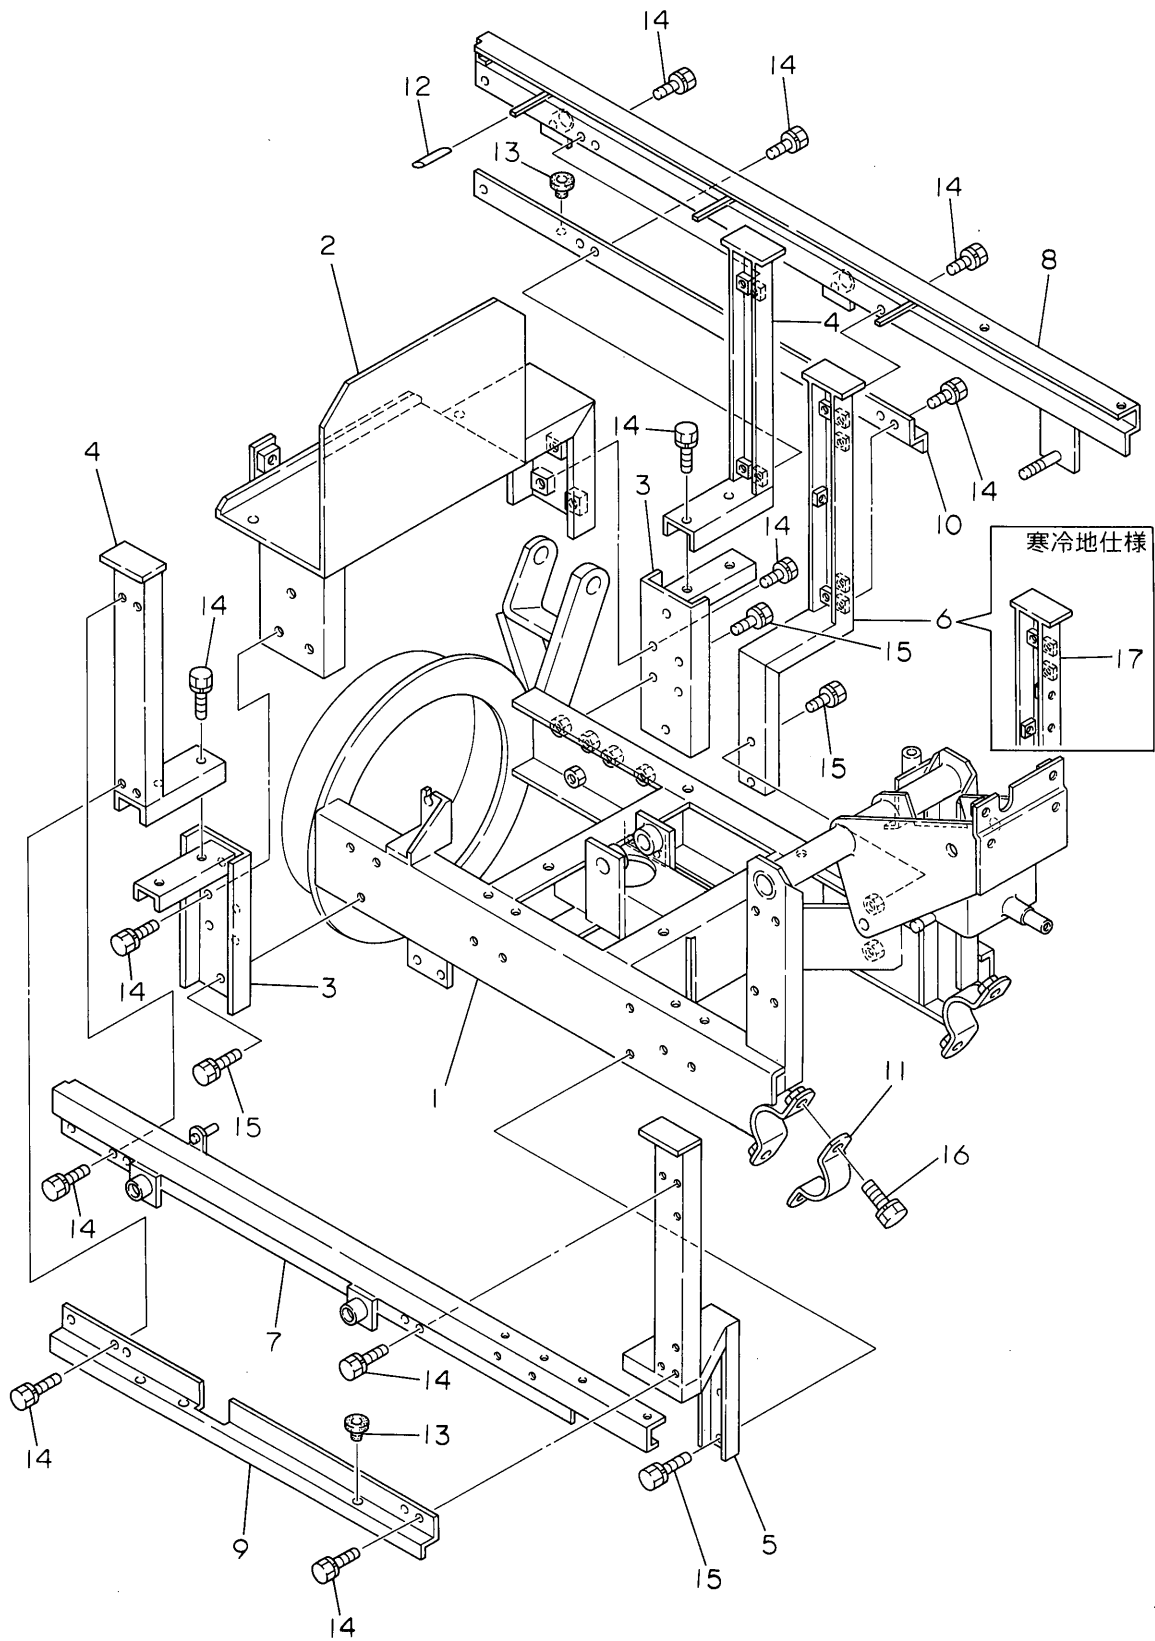

7. 本体フレーム

7. 本体フレーム

No	部品番号	部品名	数	備考
1	41100-A90-030	ホントイフレーム CMP	1	供給不可
2	41200-A90-000	バッテリーベース CMP	1	供給不可
3	41300-A90-000	サポートベース CMP	2	
4	41400-A90-001	カバーサポート A CMP	2	供給不可
5	41500-A90-001	カバーサポート B CMP	1	供給不可
6	41600-A90-001	カバーサポート C CMP	1	
7	42700-A90-001	サイトヒーム L CMP	1	供給不可
8	42800-A90-001	サイトヒーム R CMP	1	供給不可
9	41901-A90-000	アンダーステー L	1	
10	41902-A90-000	アンダーステー R	1	
11	41903-A90-000	アクセルセットバンド	2	
12	86901-A60-000	クランプカバー 70	3	
13	91351-4061030	ゴムブッシュ B-6-3	4	
14	93015-0801514	ボルト(ハネ 8*15)	26	
15	93020-0802014	ボルト(ハネ 8*20)	10	
16	93035-1203514	ボルト(ハネ 12*35)	4	
17	42600-A90-001	カバーサポート CH	1	カンレイチシヨウ