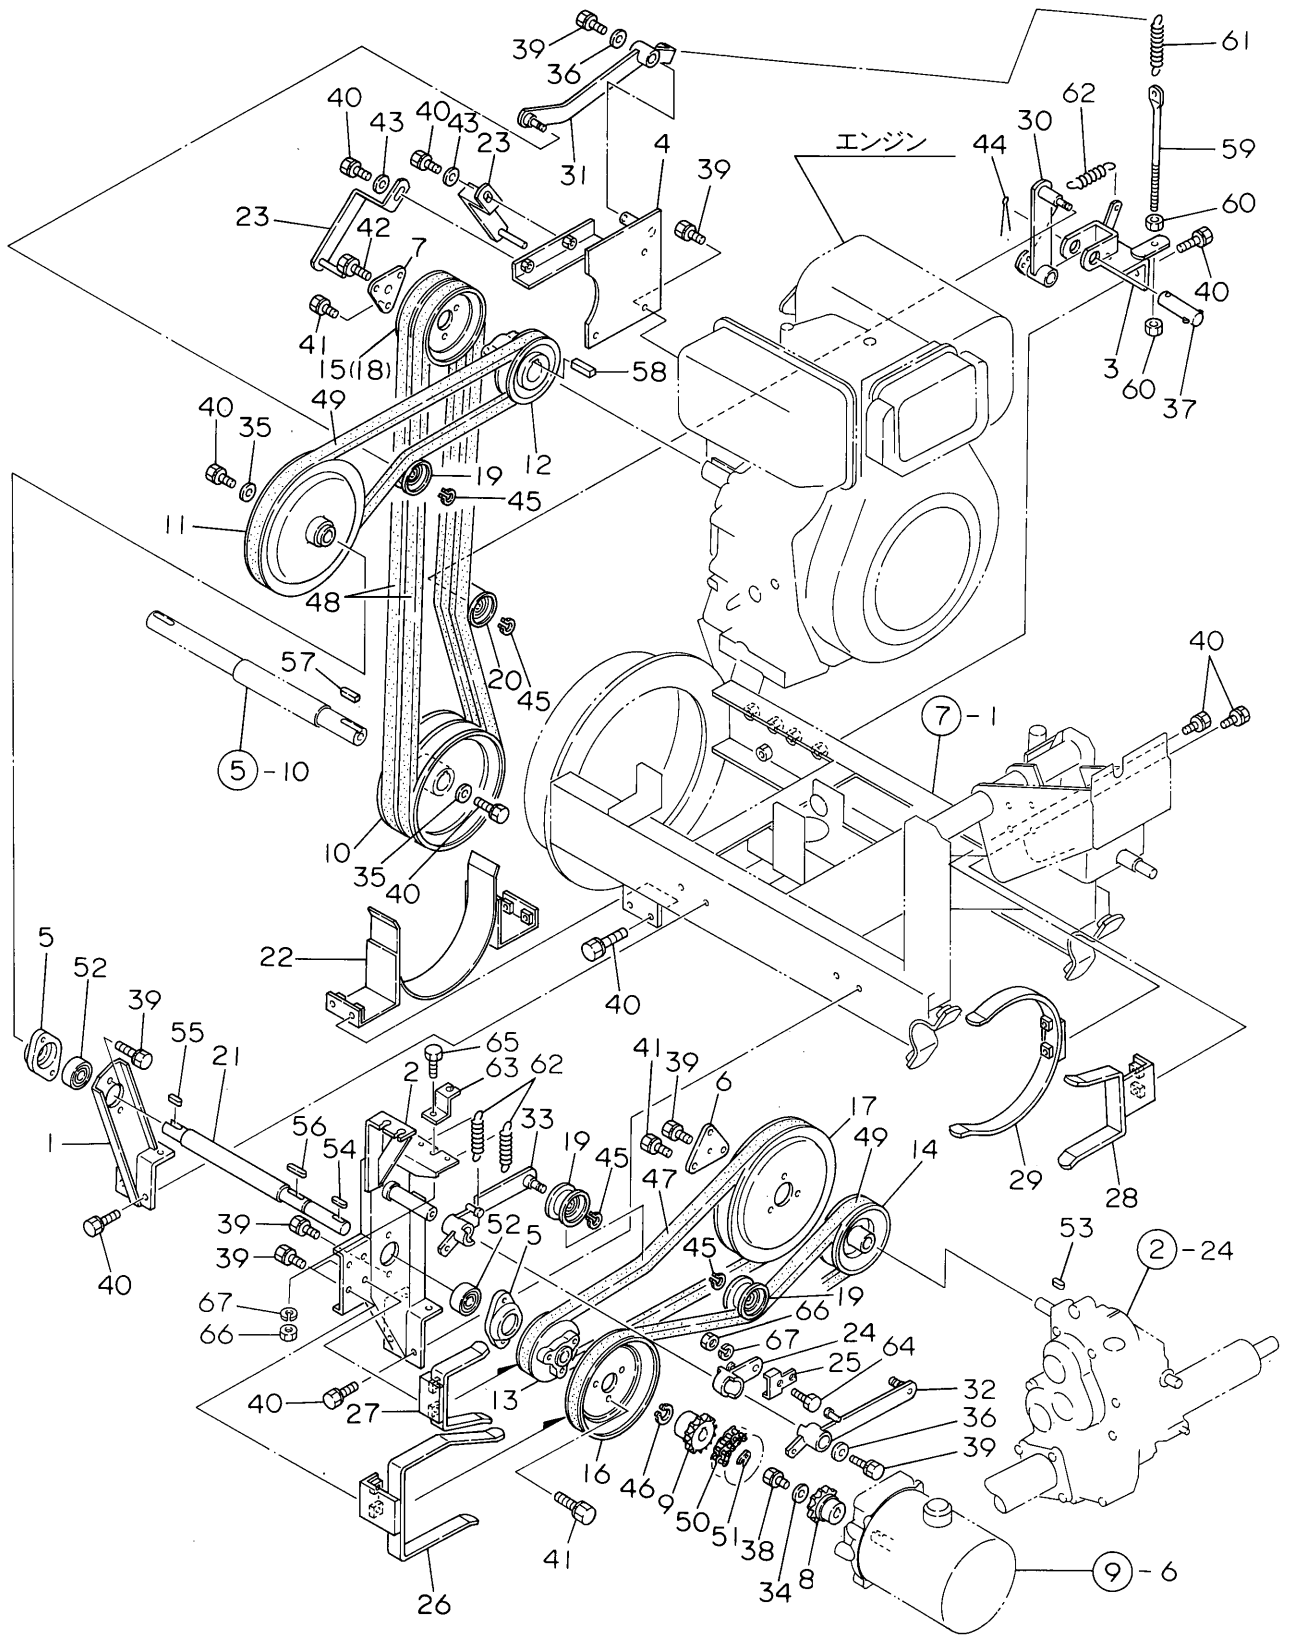

10. 動力伝達

10. 動力伝達

No	部品番号	部品名	数	備考
1	61100-A90-000	カウンタープ ラケットマエ CMP	1	供給不可
2	61200-A90-032	カウンタープ ラケットウシロ CMP	1	供給不可
3	61300-A90-000	テンションアームベース CMP	1	供給不可
4	61500-A90-031	クラッチベース L90 CMP	1	
5	61907-A26-001	ベアリングケース	2	
6	61903-A90-000	フィキシングプレート 9*58	1	供給不可
7	61902-A90-000	フィキシングプレート 11	1	
8	62901-A90-000	スプロケット 35*16-A	1	供給不可
9	62902-A90-000	スプロケット 35*16-B	1	
10	63100-A90-001	Vプーリ 7B-2*25	1	
11	63200-A90-000	Vプーリ 8B*20	1	
12	63902-A90-000	Vプーリ 80B*30	1	供給不可
13	63903-A90-000	Vプーリ 80B*20	1	
14	63904-A90-000	Vプーリ 90B*16	1	供給不可
15	63905-A90-000	Vプーリ 4.5B-2*30	1	
16	63906-A90-000	Vプーリ 6B*30	1	
17	63907-A90-000	Vプーリ 8B*38	1	
18	63908-A90-000	Vプーリ 5B-2*30	1	オプション
19	91615-1045224	テンションプーリ 45TB1	3	
20	91615-1045414	テンションプーリ 45TB2	1	
21	64901-A90-000	カウンターシャフト	1	
22	65100-A90-000	プーローベルトストッパ - CMP	1	
23	65200-A90-000	ベルトストッパ - A CMP	2	
24	66600-A90-001	ソウコウクラッチカム CMP	1	供給不可
25	66901-A90-000	エンチョウアーム	1	供給不可
26	65500-A90-000	ベルトストッパ - D CMP	1	供給不可
27	65600-A90-000	ベルトストッパ - E CMP	1	供給不可
28	65700-A90-000	ベルトストッパ - F CMP	1	供給不可
29	65800-A90-000	ベルトストッパ - G CMP	1	供給不可
30	66200-A90-000	オーガクラッチアーム CMP	1	
31	66300-A90-030	ソウコウクラッチアーム A CMP	1	供給不可
32	66400-A90-030	ソウコウクラッチアーム B CMP	1	供給不可
33	66500-A90-030	ソウコウクラッチアーム C CMP	1	供給不可
34	69901-A90-000	マルサガネ 6*19*2.3	1	供給不可
35	91251-0830321	マルサガネ 8*30*3.2	2	
36	91251-0825231	マルサガネ 8*25*2.3	2	
37	91261-200551	ミツキピン 20*55	1	
38	92915-0601514	ホルト(ハネ) 6*15	1	
39	93015-0801514	ホルト(ハネ) 8*15	14	
40	93020-0802014	ホルト(ハネ) 8*20	22	
41	93020-0802017	ホルト(ハネ) 8*20(7T)	9	
42	93030-1003014	ホルト(ハネ) 10*30	1	
43	94101-08010	サガネ(ミガキ) 8	2	
44	94210-40300	ワリピン 4*30	1	
45	94510-10080	トメワ(ジク) 10	4	
46	94510-20080	トメワ(ジク) 20	1	
47	95002-14038	Vベルト LB38	1	
48	95002-14041	Vベルト LB41	2	
49	95002-14035	Vベルト LB35	2	
50	95102-0350151	ローラチェン 2-35*15	1	
51	95112-0351	ツギテリンク 2-35	1	
52	96105-06004	ベアリング 6004UU	2	
53	97112-023241	キー 5*5*23RR	1	
54	97113-020241	キー 6*6*20RR	1	
55	97113-025141	キー 6*6*25SR	1