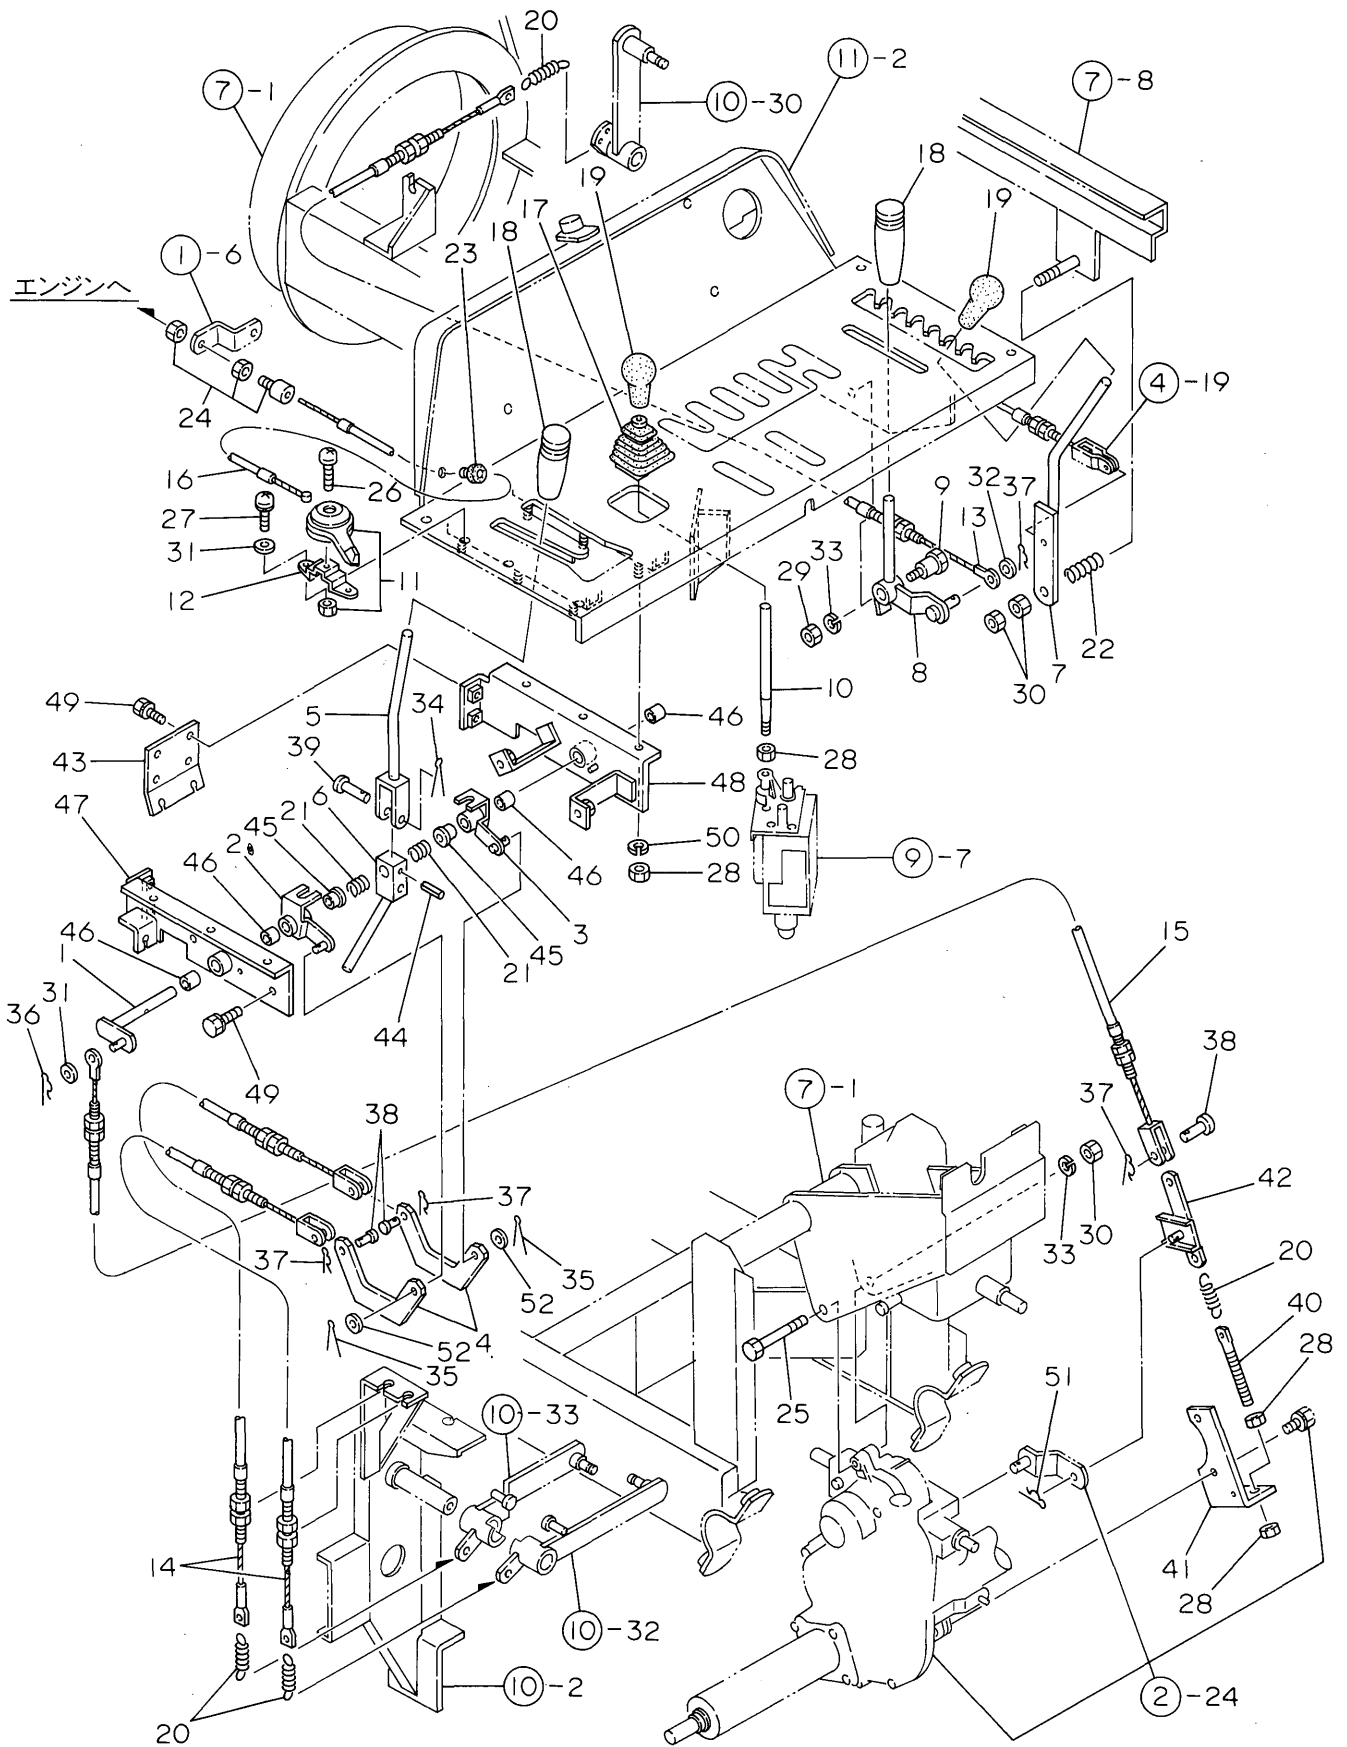

12. 操作レバー

12. 操作レバー

No	部品番号	部品名	数	備 考
1	73100-A90-030	クラッチレバーシグ CMP	1	
2	73200-A90-031	レバーテコ L CMP	1	供給不可
3	73300-A90-031	レバーテコ R CMP	1	供給不可
4	73901-A90-000	クラッチリンク	2	
5	74400-A58-000	ソコウクラッチレバー CMP	1	
6	73700-A90-000	クラッチレバーホルダー CMP	1	供給不可
7	74200-A91-002	シュートキャップレバー CMP	1	
8	74100-A90-030	オーガクラッチレバー CMP	1	供給不可
9	73902-A40-030	ダンツキホルト	1	
10	75911-A26-030	ユアツコントロールレバー	1	
11	91706-A26-000	スロットルレバー ASSY	1	
12	75912-A26-000	スロットルレバーカナク	1	
13	77100-A90-000	オーガクラッチワイヤー CMP	1	
14	77300-A90-000	ソコウクラッチワイヤー L CMP	2	
15	77500-A90-030	チュウシャブレーキワイヤー CMP	1	
16	77700-A90-000	スロットルワイヤー CMP	1	
17	76909-A91-000	レバーブーツ	1	
18	76902-A91-000	ソウサレバーニギリ(アカ)	2	
19	91731-1001011	レバーグリップ A10	2	
20	91933-A01-001	シュクラッチスプリング	4	
21	91602-A58-000	スプリング 1.8*24	2	供給不可
22	91602-A71-000	コイルスプリング	1	
23	91351-4061030	ゴムブッシュ B-6-3	1	
24	91741-0625121	アシヤストカナク AS-5	1	
25	92226-1008574	ホルト 10*85	1	
26	93530-0503004	ナベコネジ 5*30	1	
27	93215-0601514	ナベコネジ(ハネ 6*15)	2	
28	94003-08411	ナット 8	9	
29	94005-10411	ナット 10*1.25	1	
30	94003-10411	ナット 10	3	
31	94101-06010	サガネ(ミガキ 6	3	
32	94101-08010	サガネ(ミガキ 8	1	
33	94111-10012	ハネサガネ 10	2	
34	94210-20150	ワリピン 2*15	1	
35	94210-25150	ワリピン 2.5*15	2	
36	94251-06001	スナップピン A6	1	
37	94251-08001	スナップピン A8	4	
38	94331-08020	ヒラアタマピン 8*20	3	
39	94331-06036	ヒラアタマピン 6*36	1	
40	65901-A09-000	テンションチョウセイネジ	1	
41	74200-A90-000	ハネウケ CMP	1	供給不可
42	74300-A90-000	ブレーキアームホルダー CMP	1	供給不可
43	73906-A90-000	ワイヤーステー	1	供給不可
44	94319-40020	スプリングピン 4*20	1	
45	91644-121580	フランジブッシュ 80F-1215	2	
46	91645-121080	ブッシュ 80-1210	4	
47	72300-A90-002	ソコウクラッチブラケット L CMP	1	供給不可
48	72400-A90-002	ソコウクラッチブラケット R CMP	1	供給不可
49	93015-0801514	ホルト(ハネ 8*15)	6	
50	94111-08012	ハネサガネ 8	6	
51	94251-08002	スナップピン B8	1	
52	94101-08010	サガネ(ミガキ 8	2