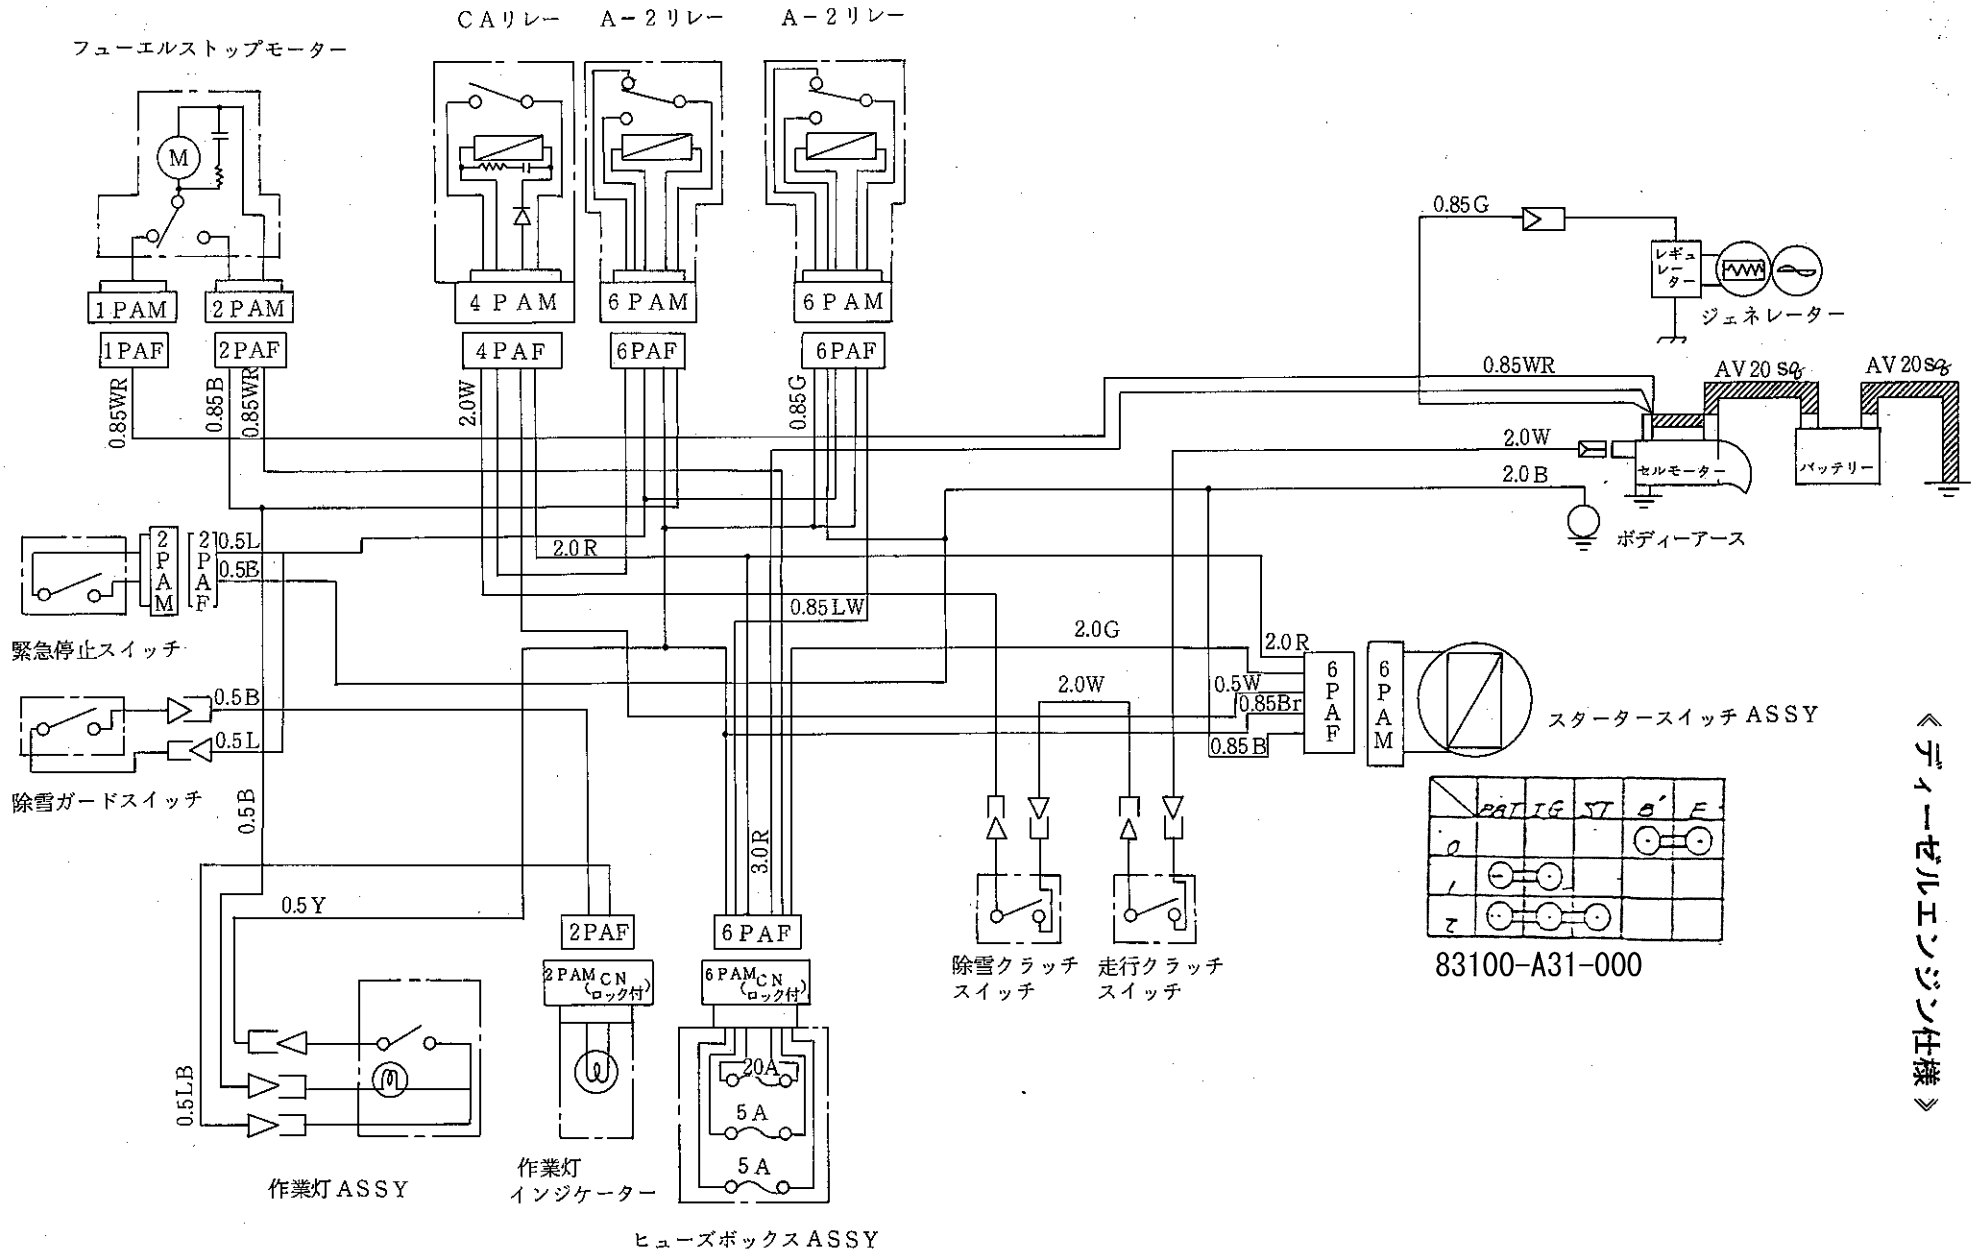

A-2リレー (Cタイプ); 日本電装
SONO, IE6650-82300
(リレー-A)

CAリレー (Aタイプ); 松下電工
SONO, IE6910-82500
(リレー-B)

スタータSWASSY
USNO, EI6350-0000

13. 配線図
《ガソリンエンジン仕様》

《ディーゼルエンジン仕様》

端子記号	負荷記号				
	10-11 ①	10-12 ②	20-21 ③	20-22 ④	70-71 ⑤
OFF					
1	○	○	○	○	○
2	○	○	○	○	○

83100-A90-000

《ディーゼルエンジン・寒冷地仕様》