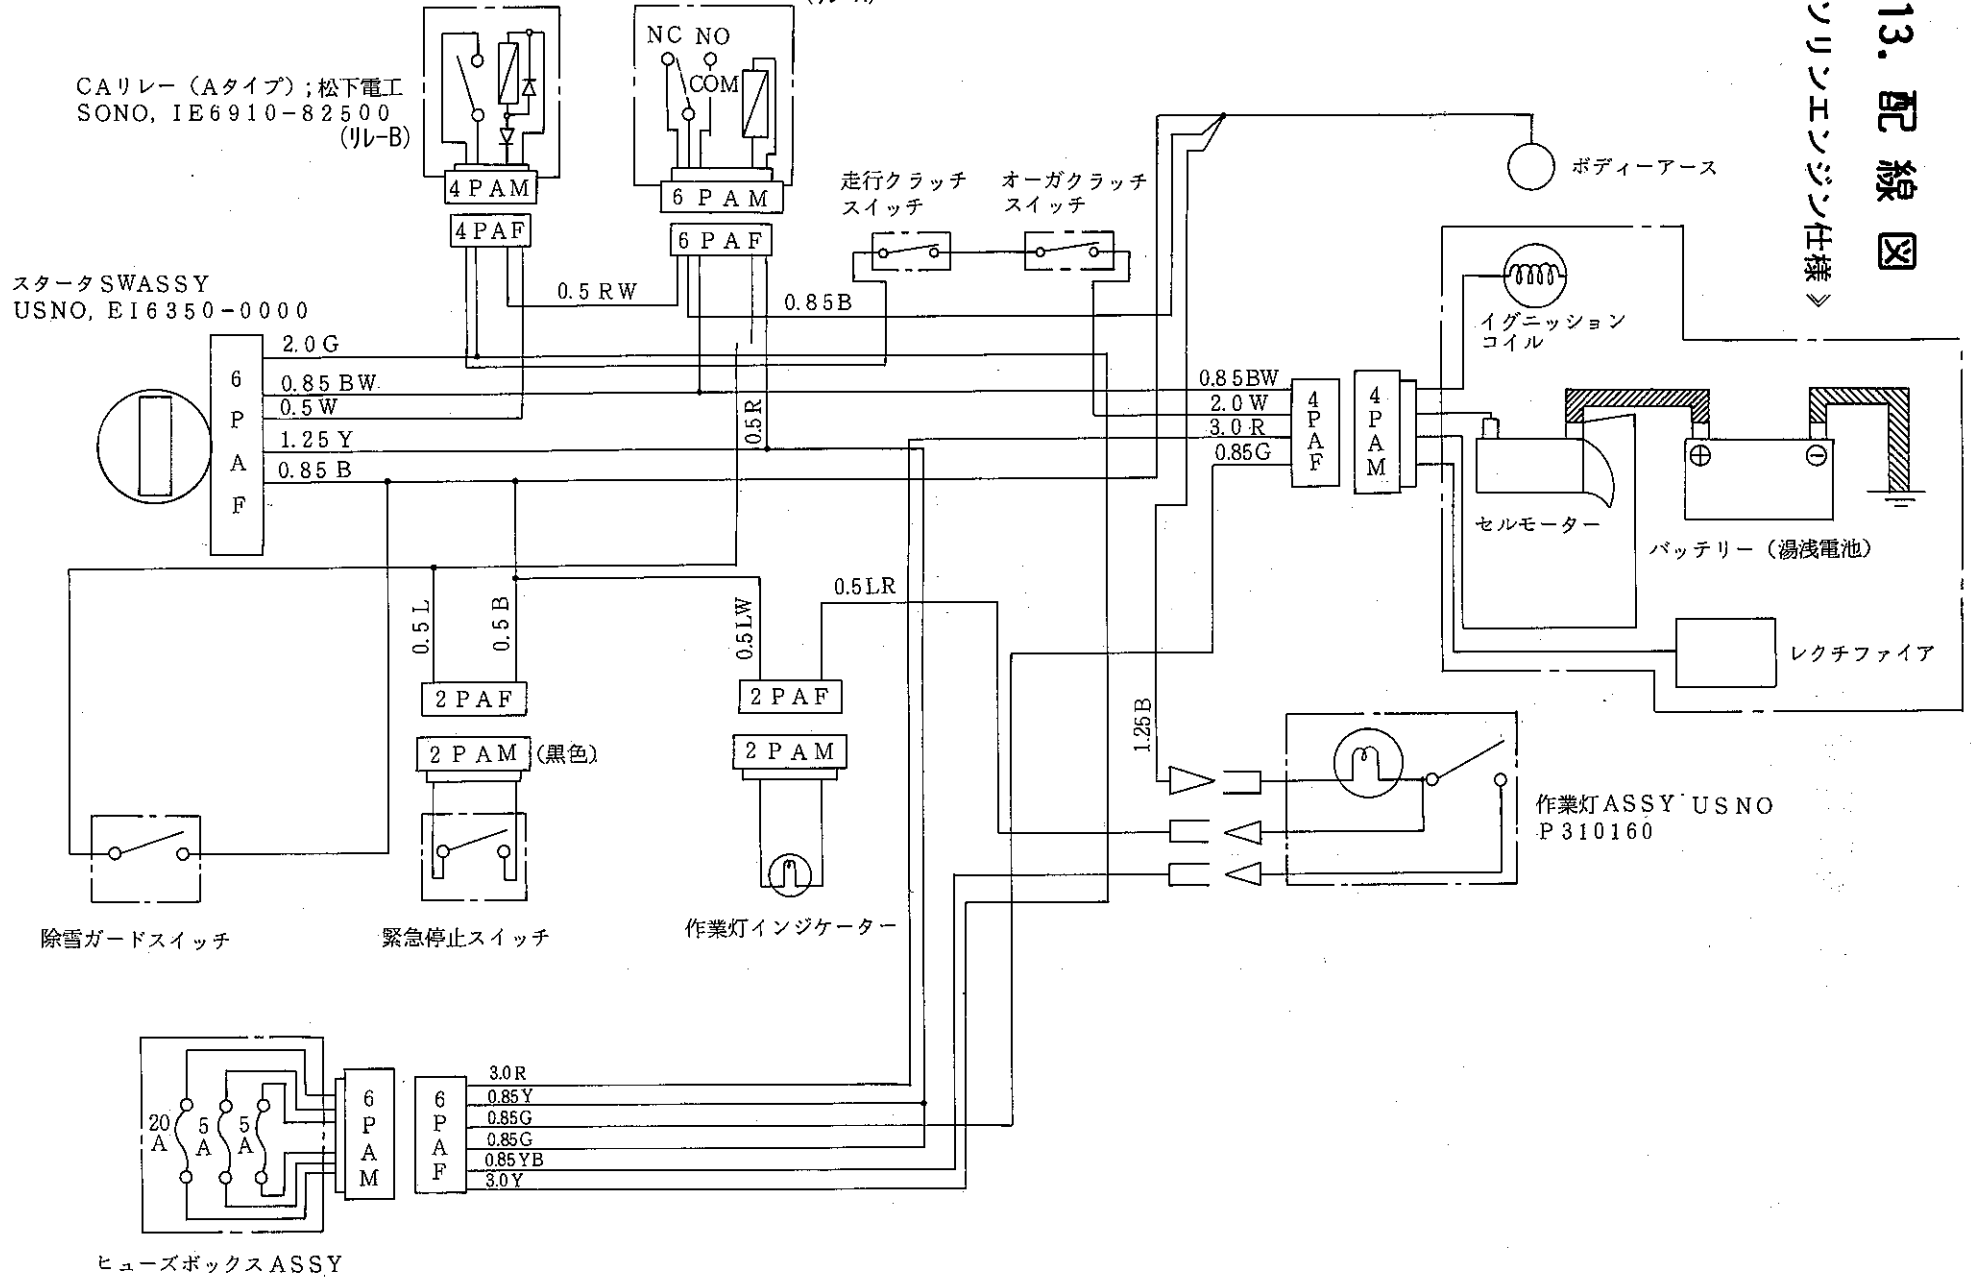

A-2リレー (Cタイプ); 日本電装
SONO, IE6650-82300
(リレー-A)

CAリレー (Aタイプ); 松下電工
SONO, IE6910-82500
(リレー-B)

スタータSWASSY
USNO, EI6350-0000

13. 配線図
《ガソリンエンジン仕様》

《ディーゼルエンジン仕様》

端子記号	負荷記号				
	10-11 ①	10-12 ②	20-21 ③	20-22 ④	70-71 ⑤
OFF					
1	○	○	○	○	○
2	○	○	○	○	○

83100-A90-000

《ディーゼルエンジン・寒冷地仕様》