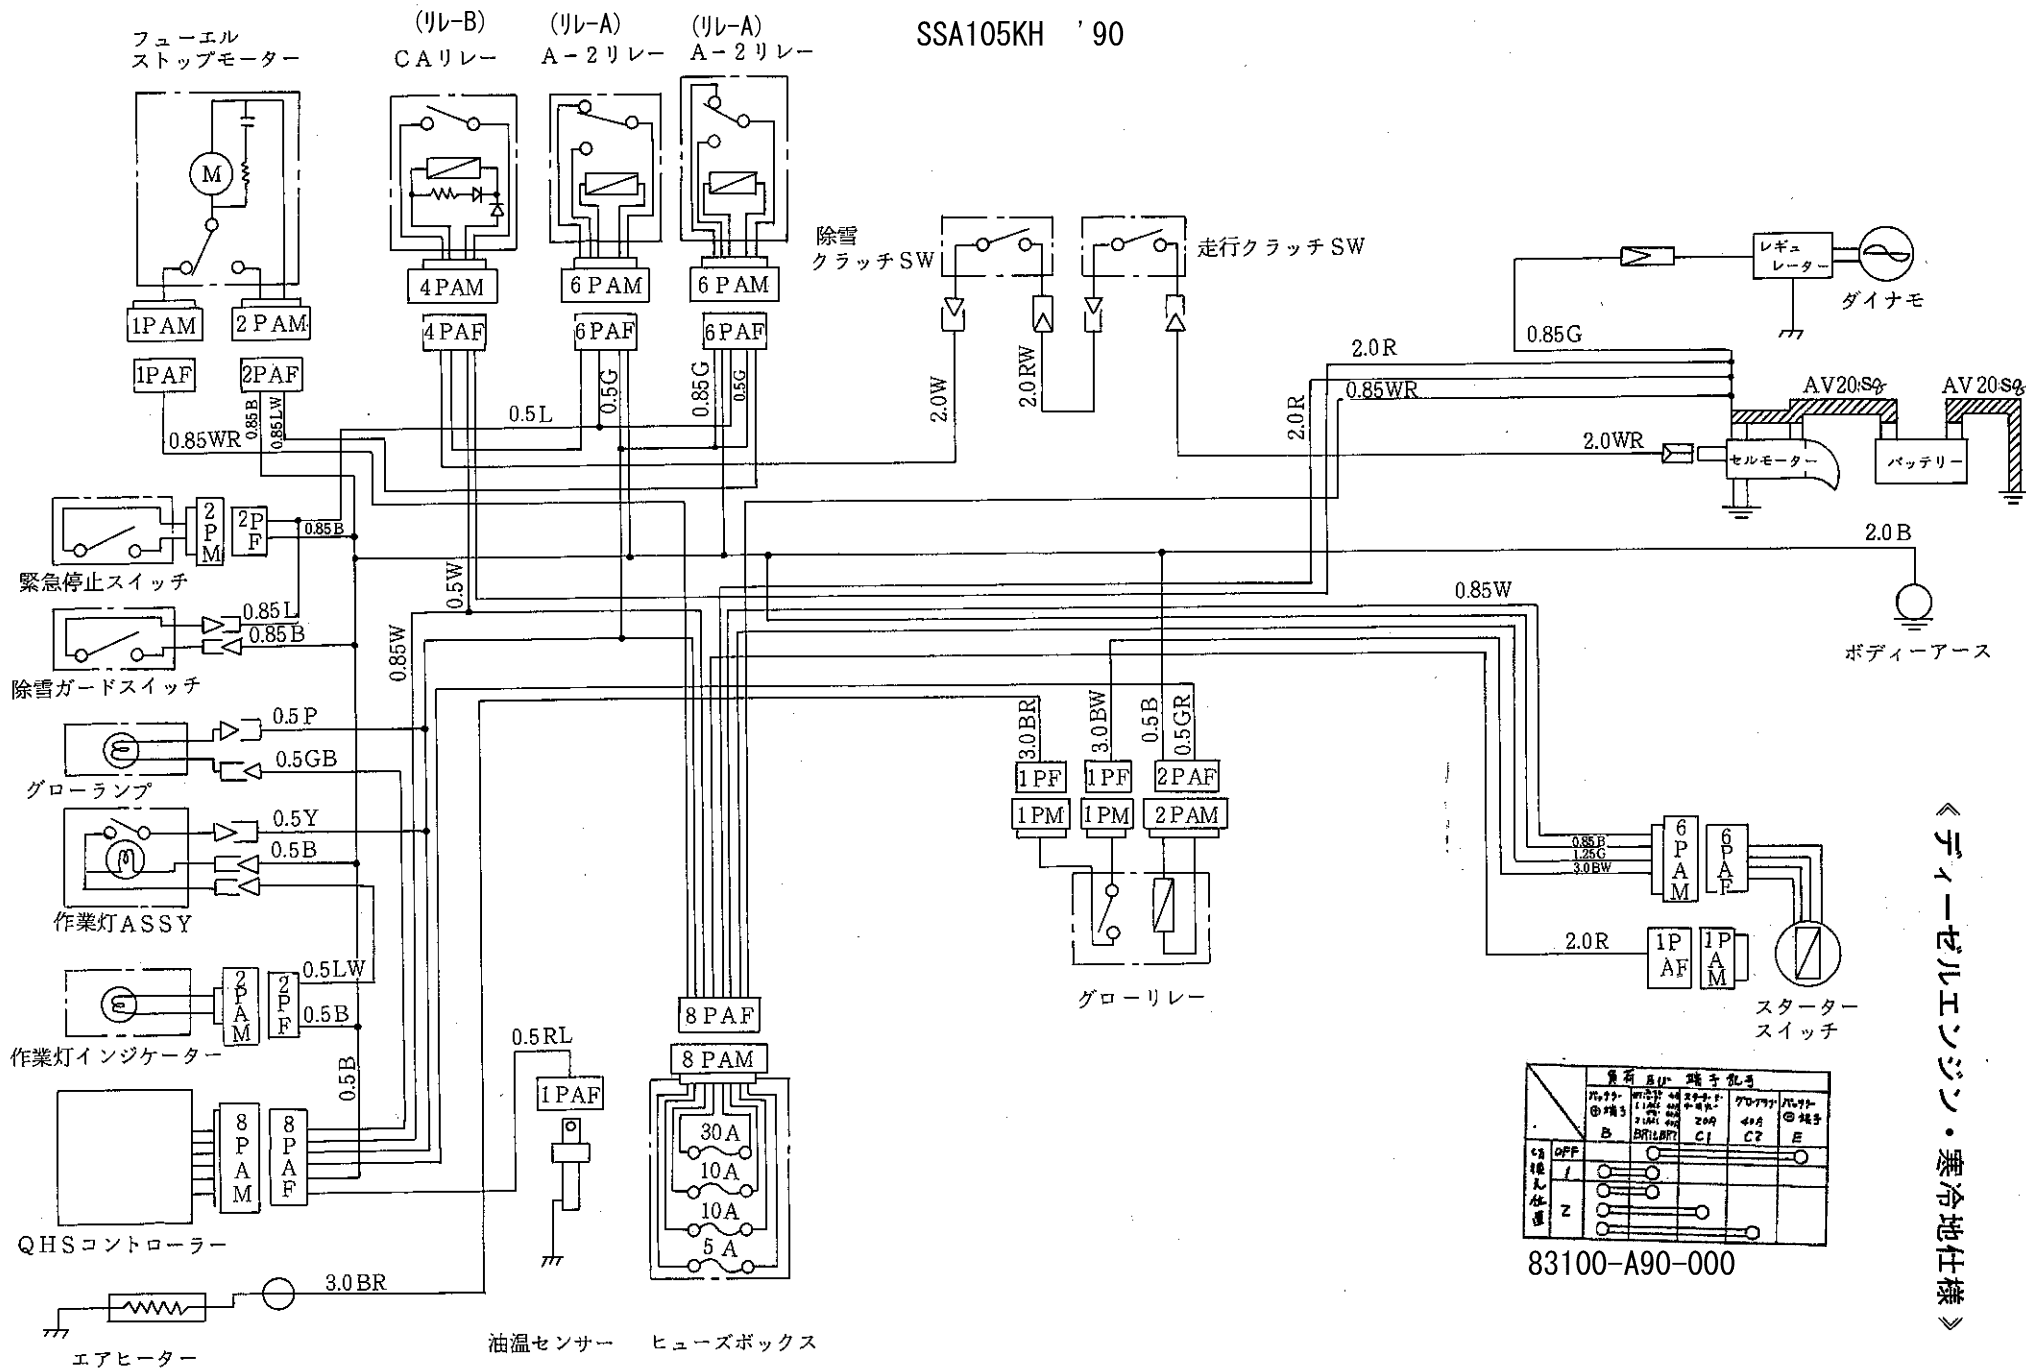

A-2リレー (Cタイプ); 日本電装
SONO, IE6650-82300
(リレー-A)

CAリレー (Aタイプ); 松下電工
SONO, IE6910-82500
(リレー-B)

スタータSWASSY
USNO, EI6350-0000

13. 配線図
《ガソリンエンジン仕様》

《ディーゼルエンジン仕様》

端子記号	負荷記号				
	10-11 ①	10-12 ②	20-21 ③	20-22 ④	70-71 ⑤
OFF					
1	○	○	○	○	○
2	○	○	○	○	○

83100-A90-000

《ディーゼルエンジン・寒冷地仕様》