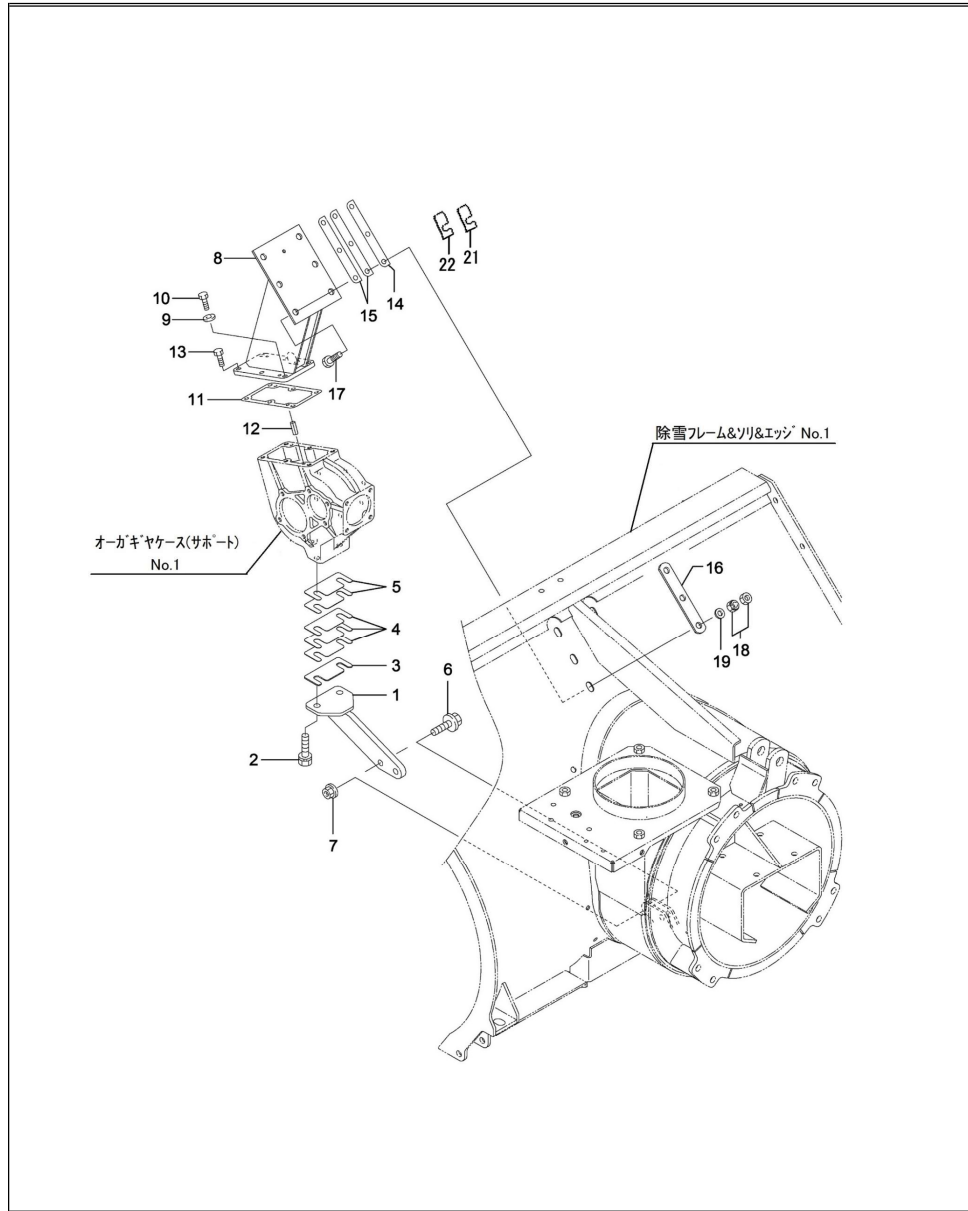

No.	Parts No.	Name	Quantity	Note
1	01001-B53-001	ENGINE, 3TNV76-XSR1	1	
2	67902-A63-000	FLANGE, HYDRAULIC	1	
3	98310-02024	RING O, P20	1	
4	93100-0602517	BOLT, FLANGE 6×25	4	
5	51902-B51-001	JOINT, ELBOW PT3/8×PF1/2 45°	1	
6	51901-A26-000	JOINT, ELBOW PF3/8×PF1/4	1	
7	02800-B85-001	STAY COMP, ENGINE HARNESS	1	
8	93100-0801617	BOLT, FLANGE 8×16	1	
9	91314-11765	STRAP, CABLE 1-1765	1	
10	129065-13500	SILENCER	1	
11	129004-13200	GASKET, SILENCER	1	
12	94002-08410	NUT, FLANGE 8	4	
13	105198-13610	CAP COMP, MUFFLER	1	
14	02500-B85-000	PIPE COMP, EX	1	
15	129107-13550	GASKET, MUFFLER CAP	1	
16	94002-08410	NUT, FLANGE 8	2	
17	02903-B53-801	STAY, MUFFLER	1	
18	93100-0802017	BOLT, FLANGE 8×20	2	
19	93100-0801617	BOLT, FLANGE 8×16	2	
20	02600-B85-000	COVER COMP, MUFFLER	1	
21	93100-0801217	BOLT, FLANGE 8×12	2	
22	02400-B85-000	BRACKET COMP, BELT STOPPER	1	
23	02700-B86-000	BRACKET COMP, DAMPER	1	
24	93100-0802017	BOLT, FLANGE 8×20	2	
25	93100-0801617	BOLT, FLANGE 8×16	2	
27	05901-B86-000	COVER, MANIFOLD	1	
28	05200-B86-000	STAY COMP, MANIFOLD	1	
29	93100-0802017	BOLT, FLANGE 8×20	5	
30	94002-08410	NUT, FLANGE 8	1	
31	08500-B86-000	COVER COMP, FAN	1	
32	08902-B54-000	STAY A, FAN COVER	2	
33	93100-0801617	BOLT, FLANGE 8×16	4	
34	93100-0602517	BOLT, FLANGE 6×25	2	
35	94101-06015	WASHER, PLAIN 6	2	
36	08903-B54-000	STAY B, FAN COVER	2	
37	02904-A91-000	RUBBER, 8×173	1	
38	05902-B86-000	RUBBER, 8×30	3	
39	91331-080451	CLAMP, CORD 8x45	1	