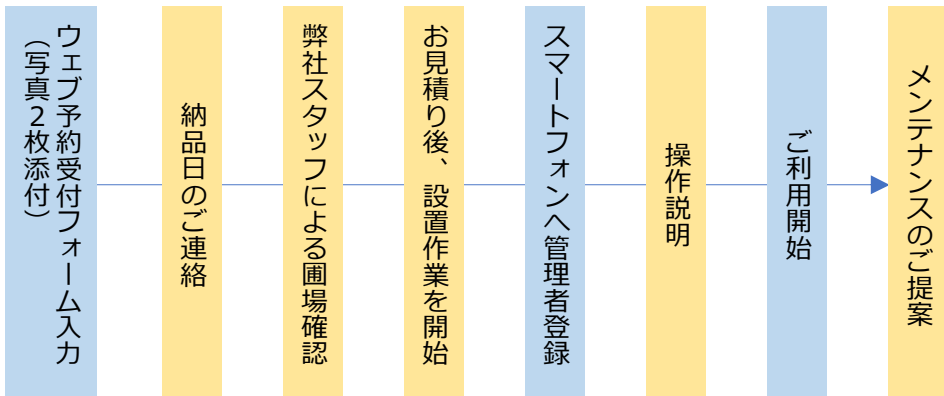

主要諸元

型式	MR-300	最大作業領域	3,000㎡
車体寸法	845×520×360	充電1回あたりの作業時間	1時間 ※
車体重量	16kg	標準充電時間	1時間 ※
バッテリータイプ	リチウムイオン電池	刈幅	300mm
誘導方式	無人自律走行	刈高さ	30～70mm（無段階）
起動方法	スマートフォンによるアプリ操作	最高車速	1.6km/h

※状況により変動いたします

《ご予約からお引き渡しまで》