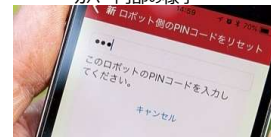

PINコード入力機能で盗難を抑制