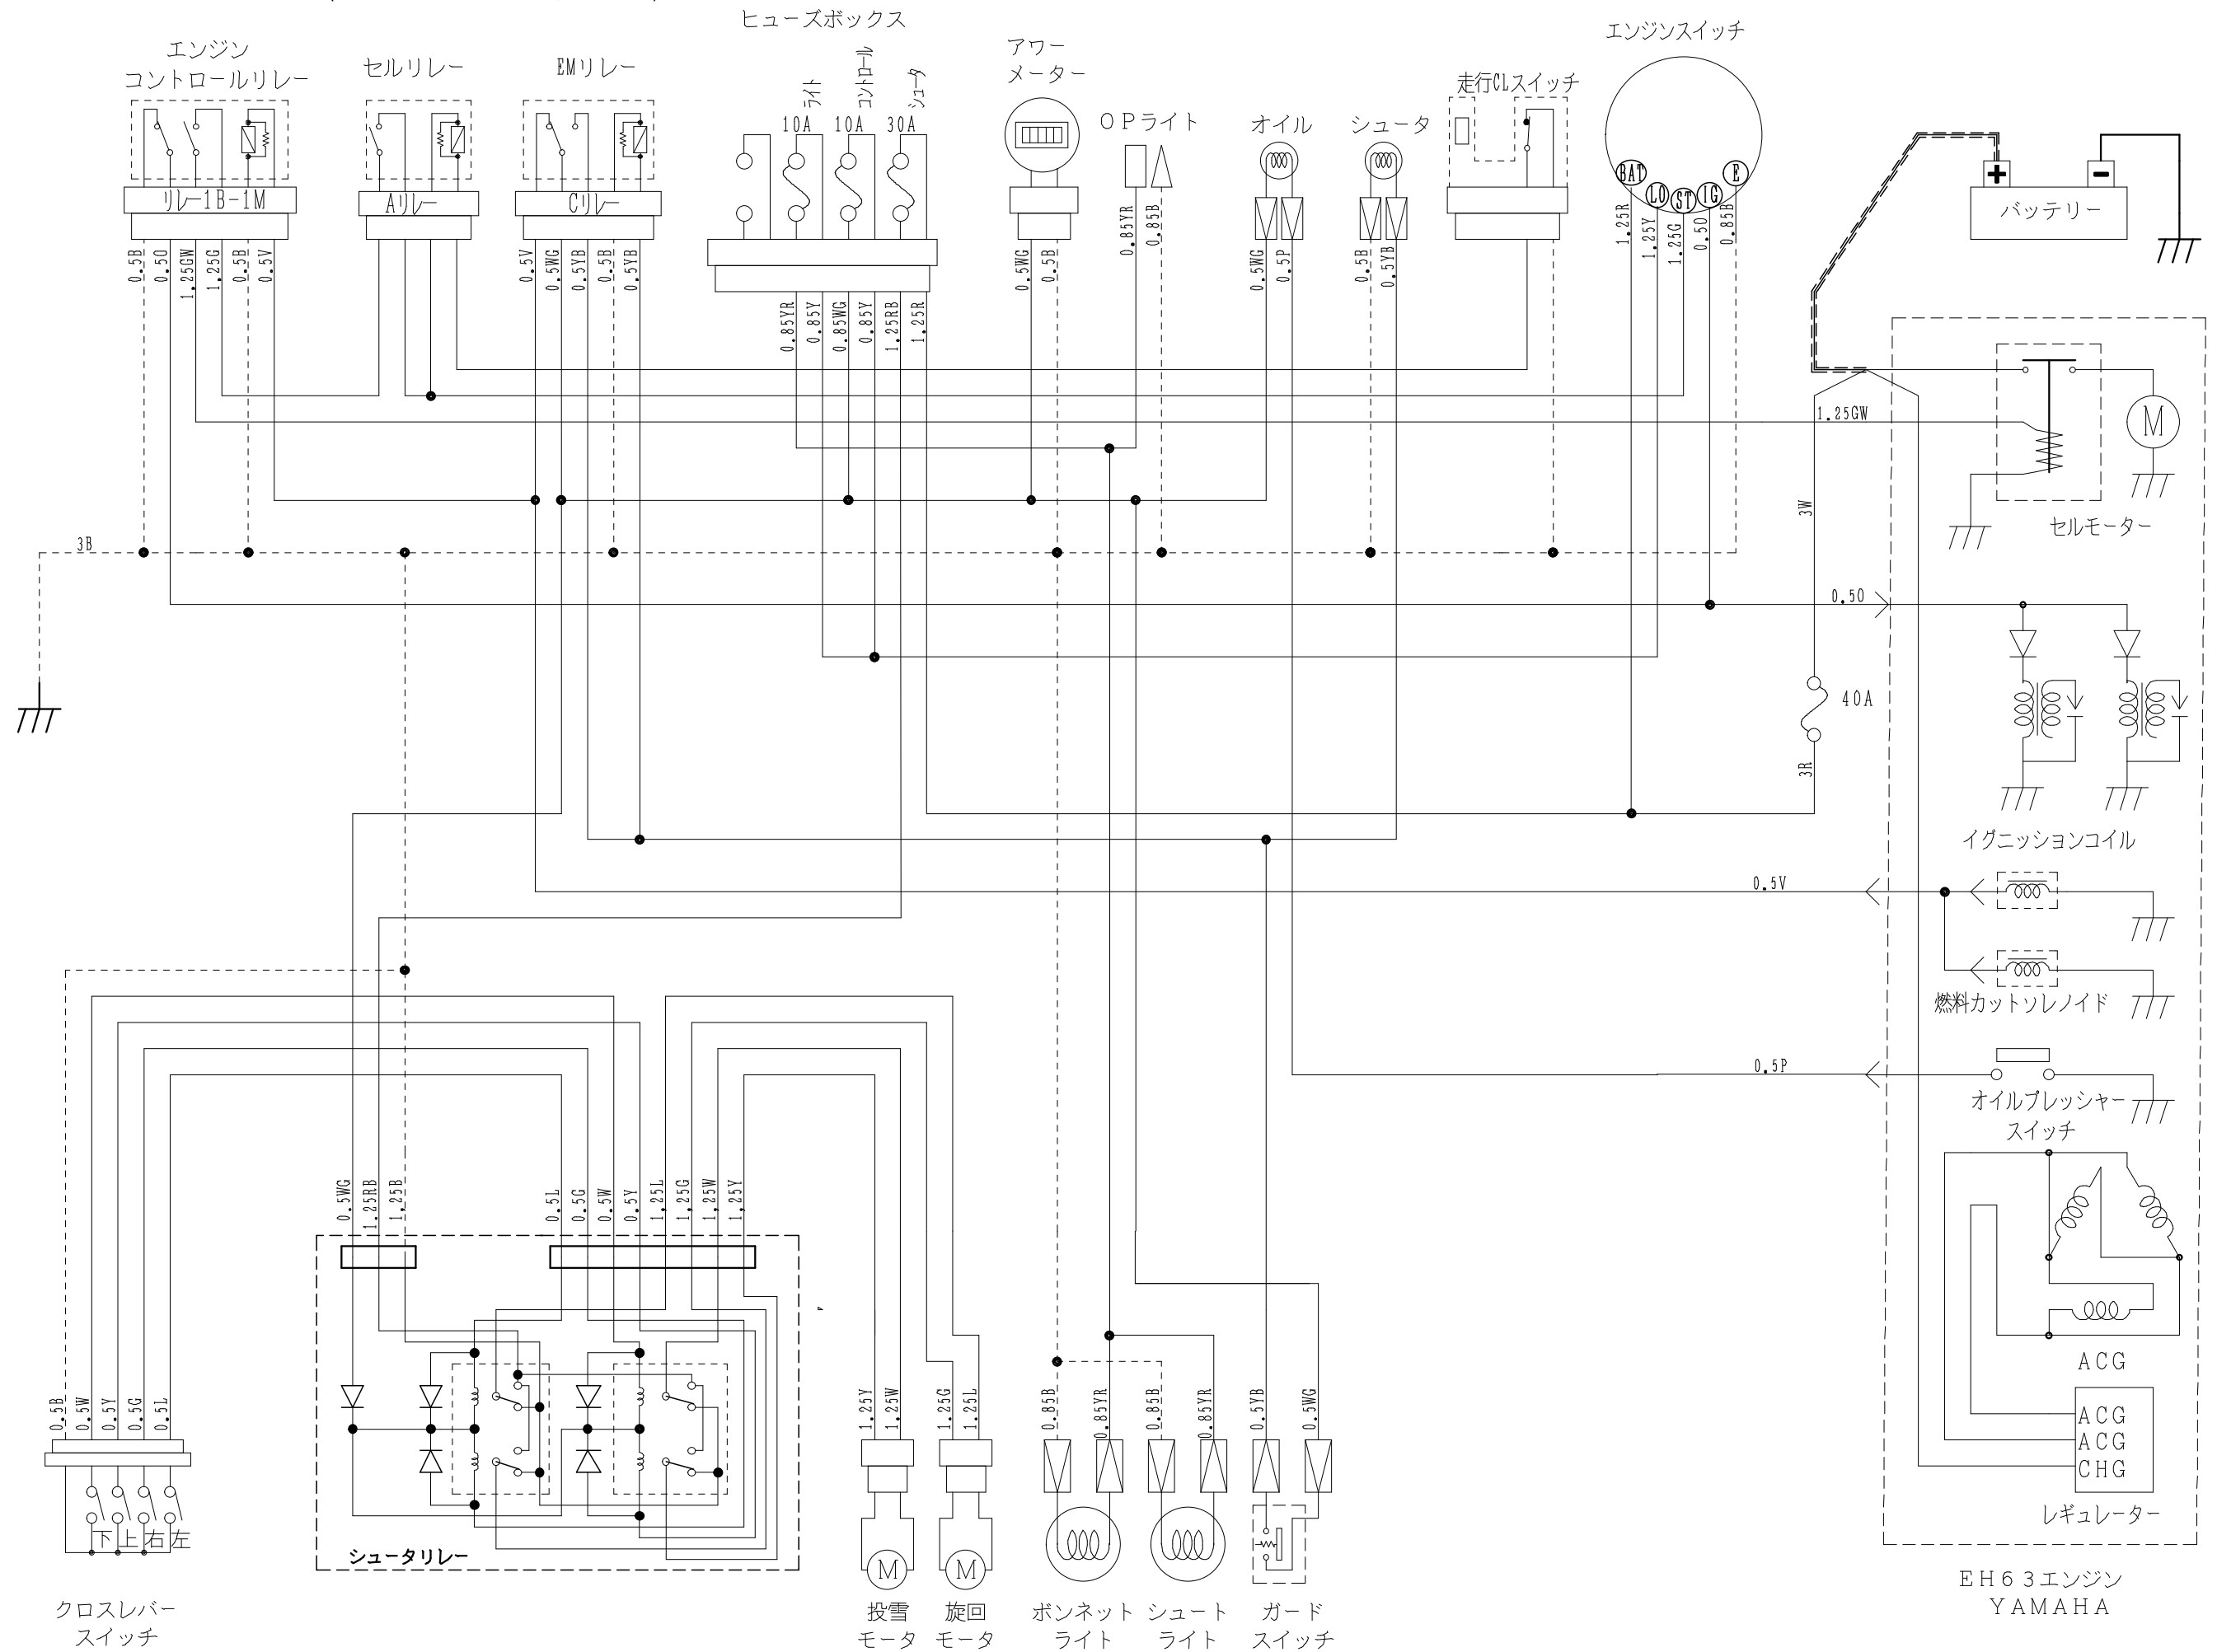

SX1792・2092E 回路図 (2022～セル規制仕様)

EH63エンジン  
YAMAHA